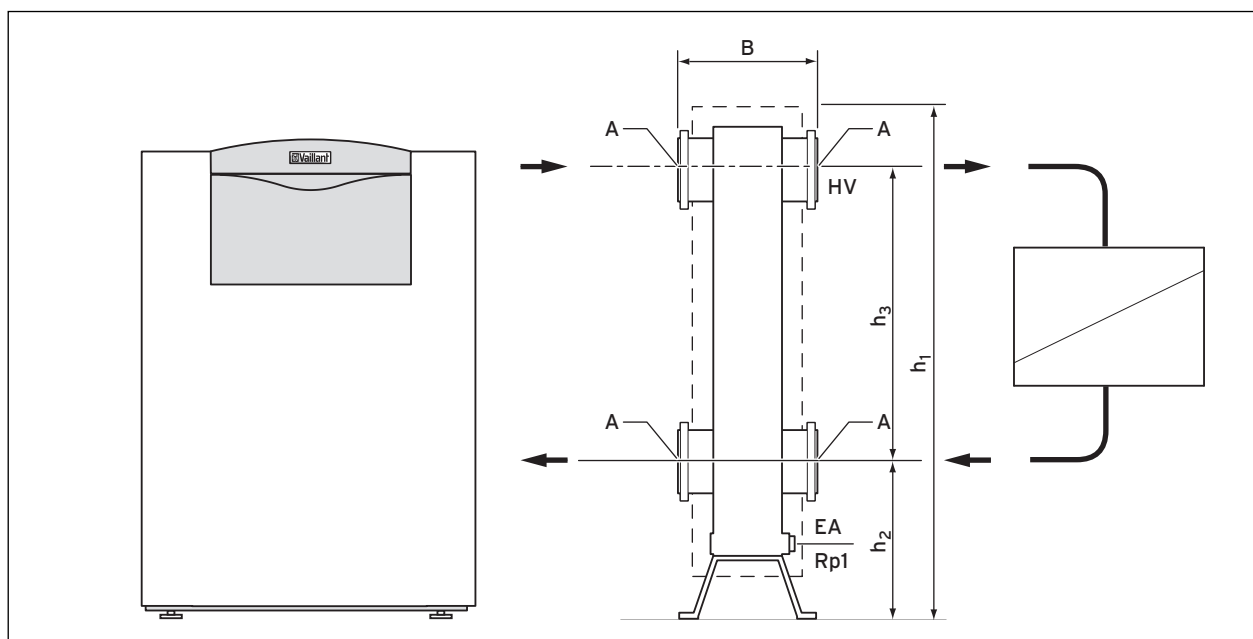

### WH 160 (306 726); WH 280 (306 725)

WH 160; WH 280

	A	B	h <sub>1</sub>	h <sub>2</sub>	h <sub>3</sub>	m <sup>3</sup> /h
WH 160	DN 65	520	1350	300	900	12,0
WH 280	DN 80	600	1390	300	930	21,0

Vaillant Ltd