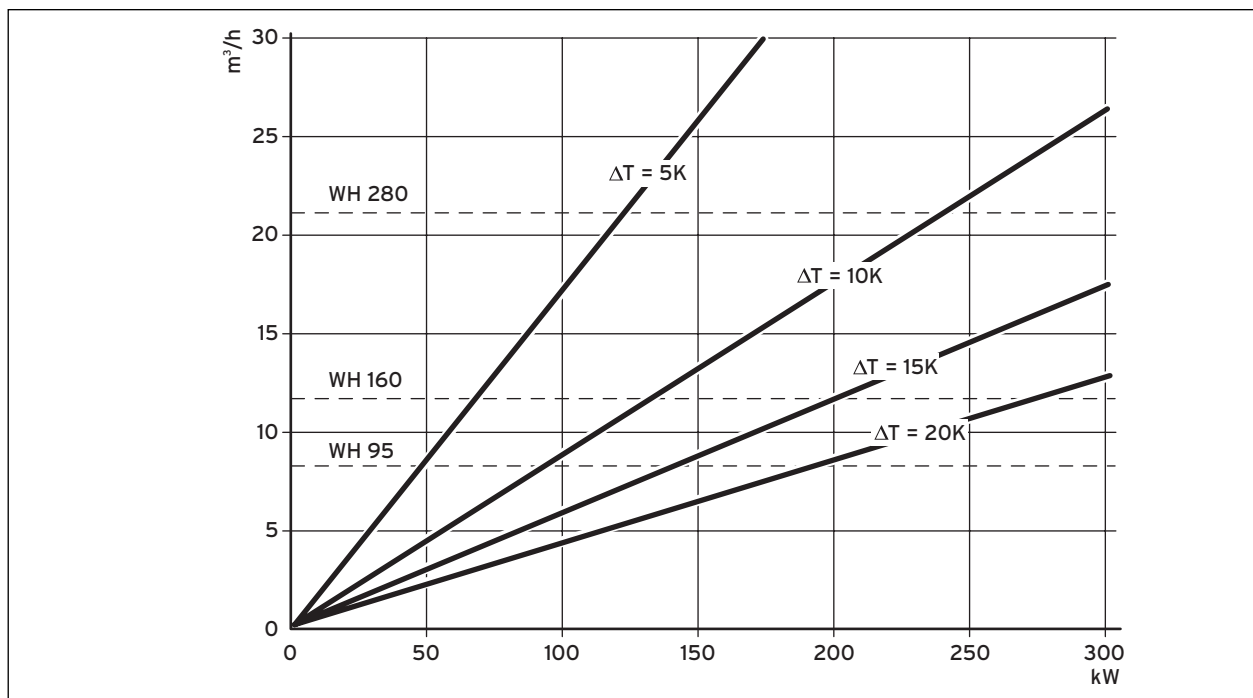

### WH 160 (306 726); WH 280 (306 725)

WH 160; WH 280

	A	B	h <sub>1</sub>	h <sub>2</sub>	h <sub>3</sub>	m <sup>3</sup> /h
WH 160	DN 65	520	1350	300	900	12,0
WH 280	DN 80	600	1390	300	930	21,0

Vaillant Ltd