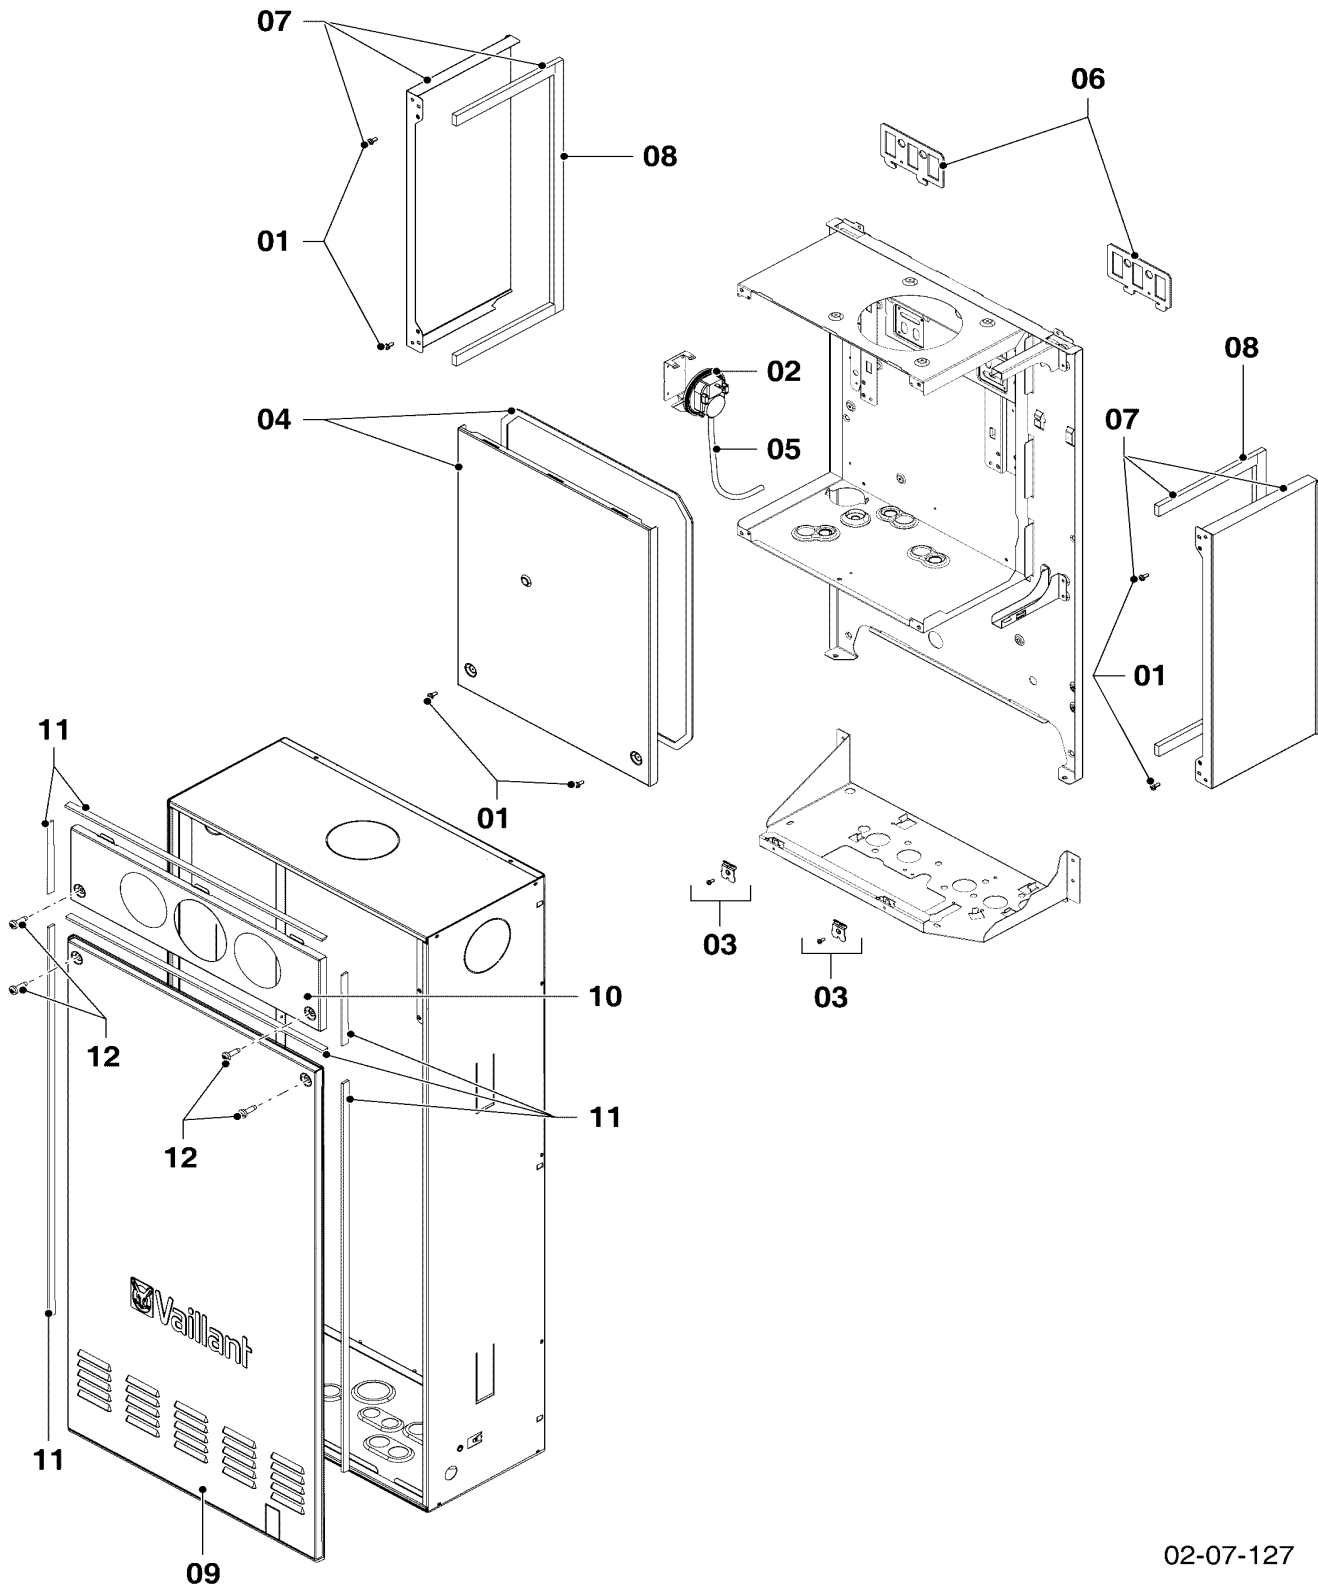

07 Rivestimento

VMW 266/2-5 I

02-07-127

07 Rivestimento

VMW 266/2-5 I

Pos.	Codice	Descrizione	Note
		0207127	
01	0020073877	Vite (10 pz.)	
02	0020213900	Pressostato	
03	0020144611	Supporto, scatola di allacciam. (2 pz.)	
04	0020213896	Pannello, camera di combustione	con il pezzo n. 01
05	0020213939	Tubo flessibile	
06	0020213936	Supporto	con vite
07	0020213898	Pannello laterale	con pezzi n. 01, 08
08	0020215131	Guarnizione	
09	0020213899	Pannello frontale	con pezzi n. 11, 12
10	0020213165	Pannello frontale, parte superiore	
11	0020183483	Isolante	
12	0020195593	Vite, (10 pz.)	

Con riserva di modifiche!
Attenzione: I prezzi lordi sono da
rilevare dal vigente listino prezzi!