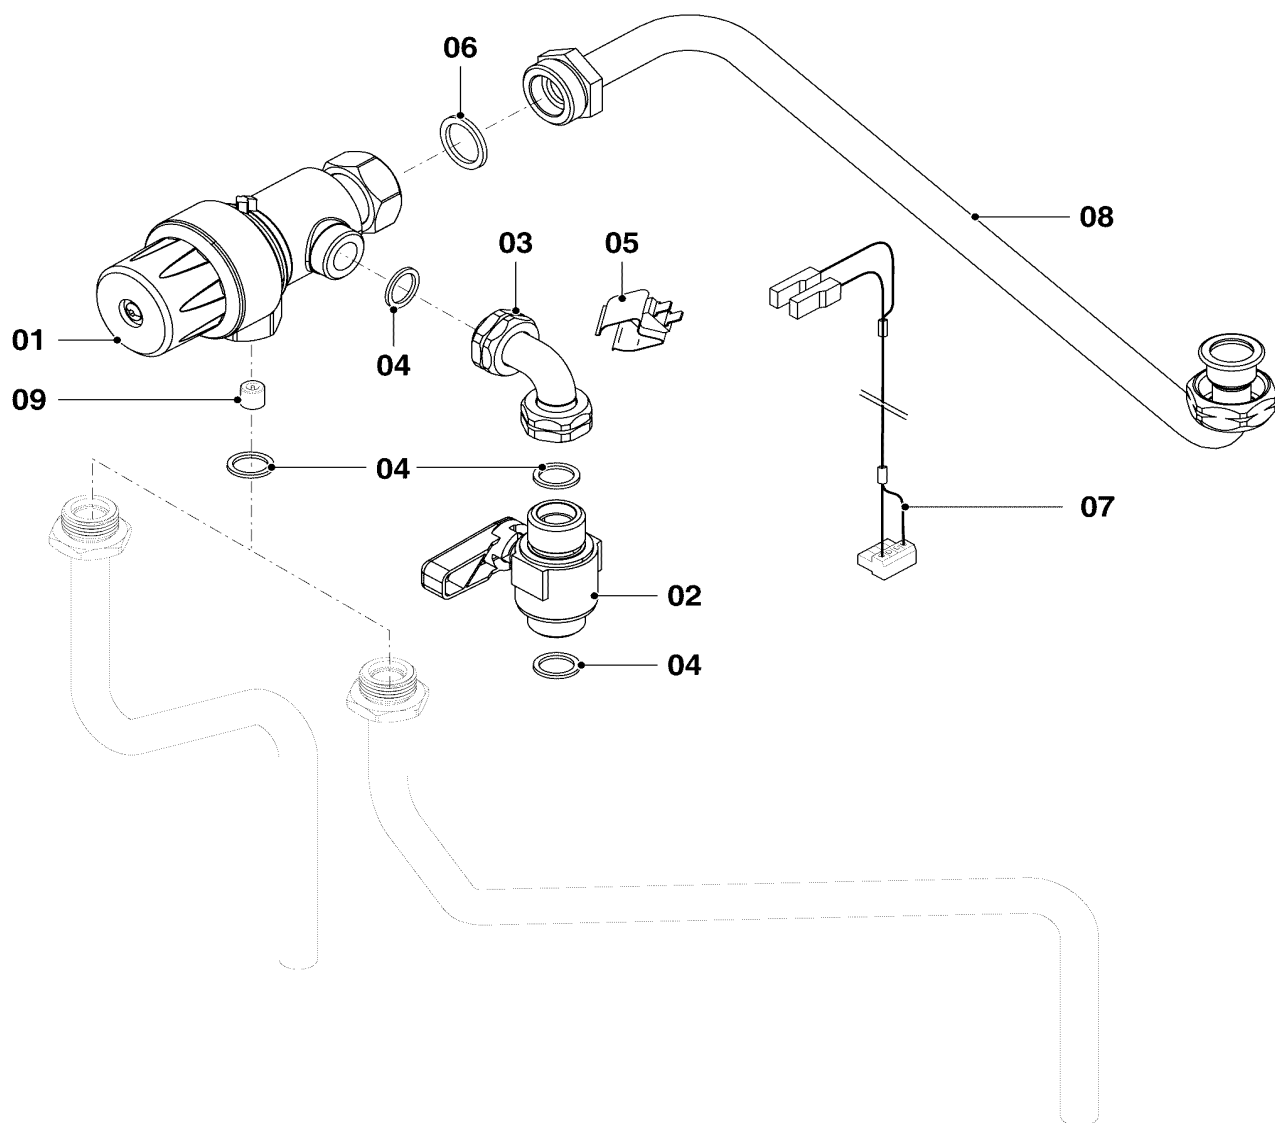

Con riserva di modifiche!
Attenzione: I prezzi lordi sono da
rilevare dal vigente listino prezzi!

08c Parte idraulica - accessori

VM 266/2-5 B

02-08-257

08c Parte idraulica - accessori

VM 266/2-5 B

Pos.	Codice	Descrizione	Note
		0208257	
01	0020217547	Raccordo a compressione, 1/2G (10 pz.)	con il pezzo n. 04
02	0020217548	Raccordo a compressione, 3/4G (2 pz.)	con il pezzo n. 05
03	0020217549	Rubinetto di manutenzione	
04	108588	Guarnizione (10 pz.)	
05	0020073878	Guarnizione, G 3/4 (10 pz.)	
06	0020221010	Cablaggio, resistenza elettrica	
07	-	-	non fornibile come ricambio

Con riserva di modifiche!
Attenzione: I prezzi lordi sono da
rilevare dal vigente listino prezzi!

08d Parte idraulica - accessori

VM 266/2-5 B

02-08-258

08d Parte idraulica - accessori

VM 266/2-5 B

Pos.	Codice	Descrizione	Note
		0208258	
01	0020052485	Valvola miscelatrice	con pezzi n. 04, 06
02	0020221011	Rubinetto di manutenzione	con il pezzo n. 04
03	0020221036	Tubo	con il pezzo n. 04
04	0020221039	Guarnizione, (10 pz.)	
05	256803	Sensore di temperatura NTC	
06	0020221040	Guarnizione, (10 pz.)	
07	0020221037	Cablaggio	
08	0020221038	Tubo	con il pezzo n. 06
09	0020221086	Valvola di ritegno	