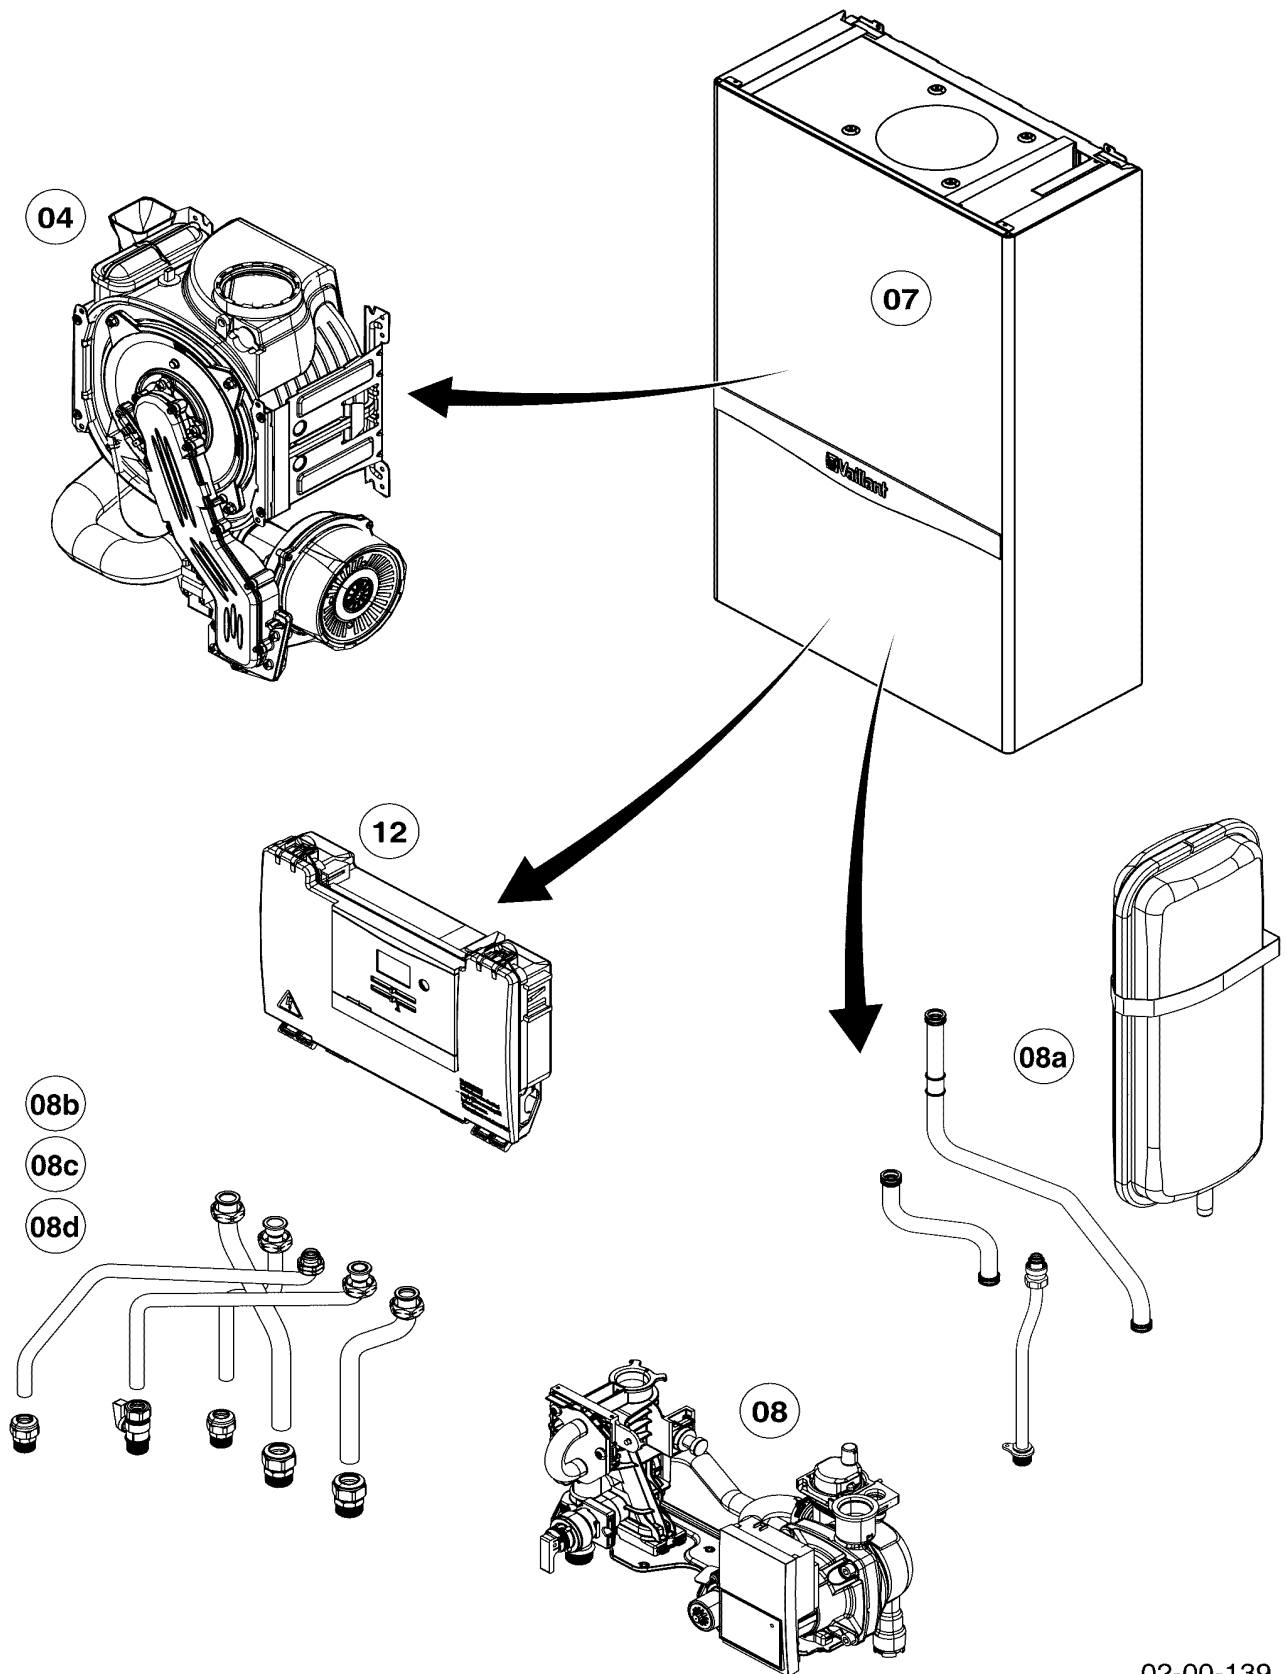

Panoramica gruppo di costruzione

VM 266/2-5 B

02-00-139

Con riserva di modifiche!
Attenzione: I prezzi lordi sono da
rilevare dal vigente listino prezzi!