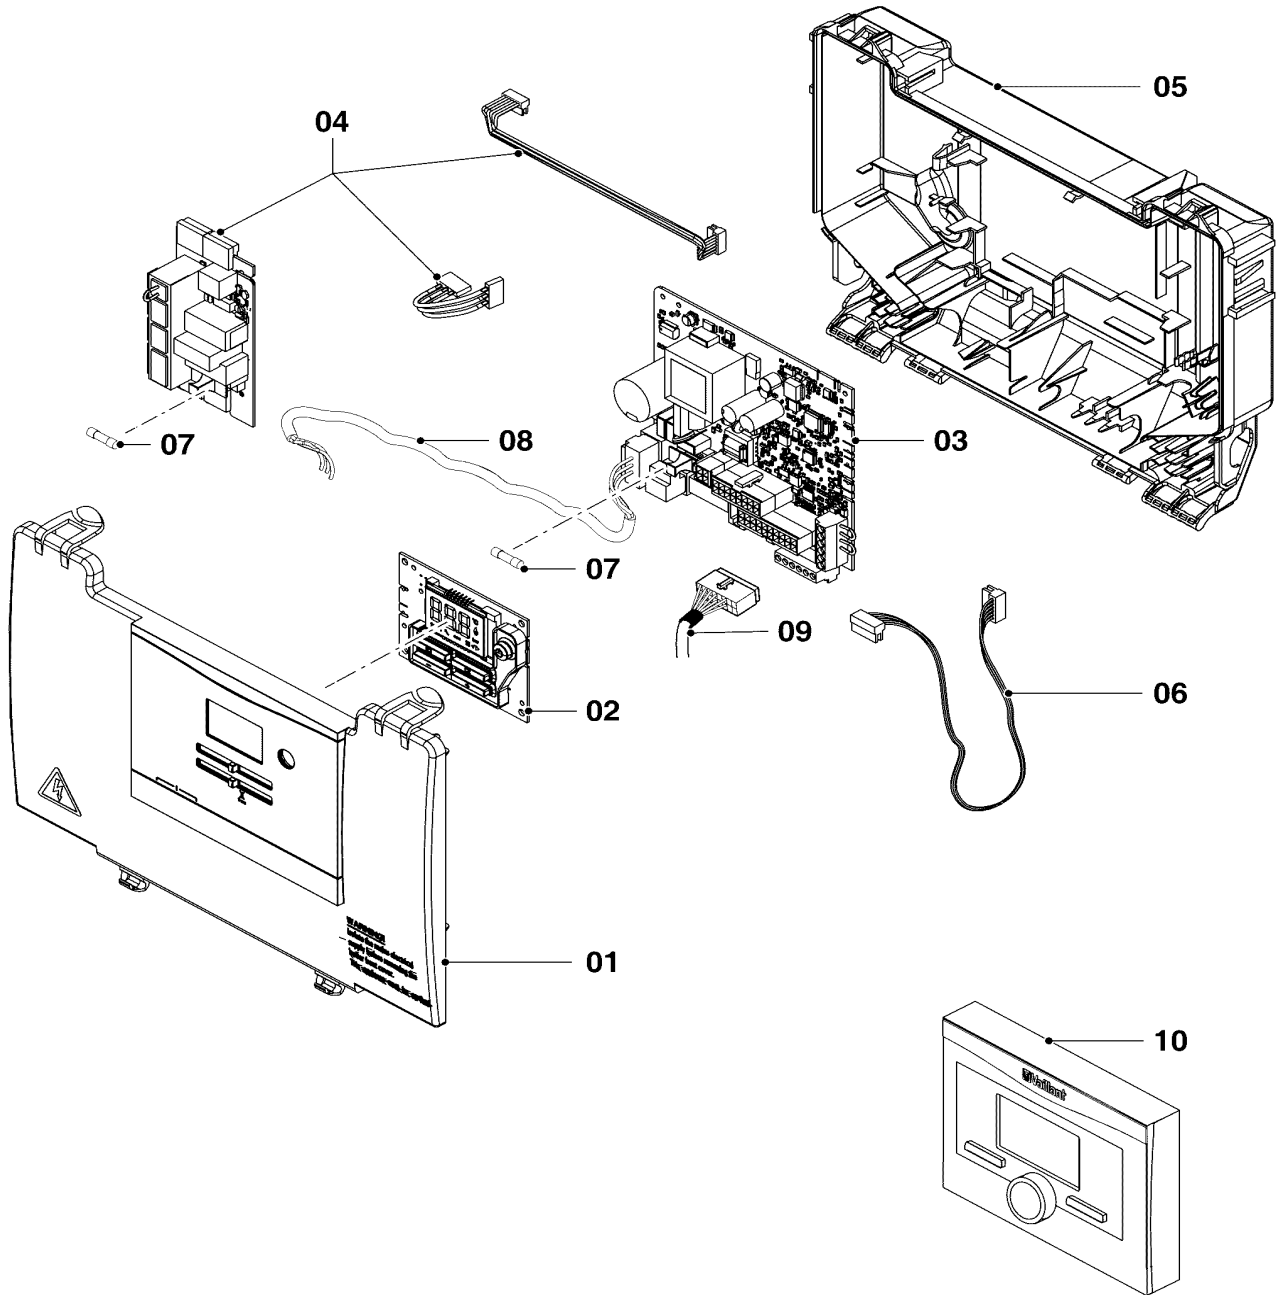

12 Scatola comandi

VM 266/2-5 B

02-12-078

12 Scatola comandi

VM 266/2-5 B

Pos.	Codice	Descrizione	Note
		0212078	
01	0020213901	Pannello di comando	
02	0020213903	Display	
03	0020195596	Scheda elettronica	
04	0020017744	Modulo 2 di 7 per ECO/PRO/PLUS	accessorio, non fornibile come ricambio
05	0020213902	Scatola di allacciamento, pannello post.	
06	0020214261	Cablaggio	
07	0020067507	Fusibile, 2,0 A T2H (10 pz.)	
08	0020213909	Cablaggio	
09	0020213908	Cablaggio	
10	0020241006	Regolatore, VRC 700	

Con riserva di modifiche!
Attenzione: I prezzi lordi sono da
rilevare dal vigente listino prezzi!