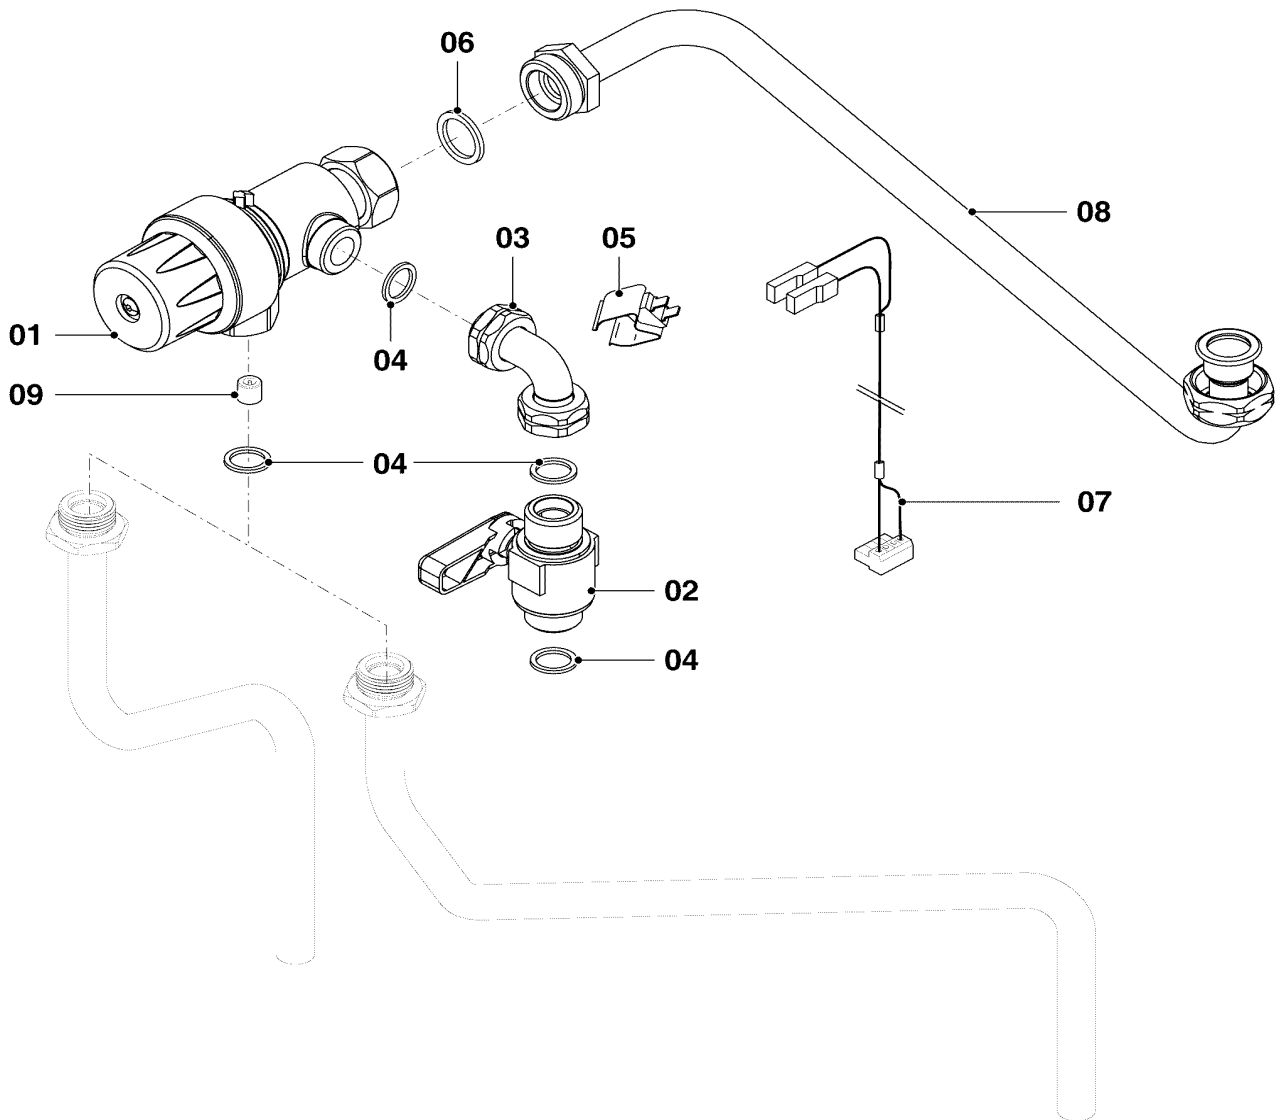

Con riserva di modifiche!
Attenzione: I prezzi lordi sono da
rilevare dal vigente listino prezzi!

08c Parte idraulica - accessori

VMW 266/2-5 I

02-08-257

08c Parte idraulica - accessori

VMW 266/2-5 I

Pos.	Codice	Descrizione	Note
		0208257	
01	0020217547	Raccordo a compressione, 1/2G (10 pz.)	con il pezzo n. 04
02	0020217548	Raccordo a compressione, 3/4G (2 pz.)	con il pezzo n. 05
03	0020217549	Rubinetto di manutenzione	
04	108588	Guarnizione (10 pz.)	
05	0020073878	Guarnizione, G 3/4 (10 pz.)	
06	0020221010	Cablaggio, resistenza elettrica	
07	-	-	non fornibile come ricambio

Con riserva di modifiche!
Attenzione: I prezzi lordi sono da
rilevare dal vigente listino prezzi!

08d Parte idraulica - accessori

VMW 266/2-5 I

02-08-258

08d Parte idraulica - accessori

VMW 266/2-5 I

Pos.	Codice	Descrizione	Note
		0208258	
01	0020052485	Valvola miscelatrice	con pezzi n. 04, 06
02	0020221011	Rubinetto di manutenzione	con il pezzo n. 04
03	0020221036	Tubo	con il pezzo n. 04
04	0020221039	Guarnizione, (10 pz.)	
05	256803	Sensore di temperatura NTC	
06	0020221040	Guarnizione, (10 pz.)	
07	0020221037	Cablaggio	
08	0020221038	Tubo	con il pezzo n. 06
09	0020221086	Valvola di ritegno	