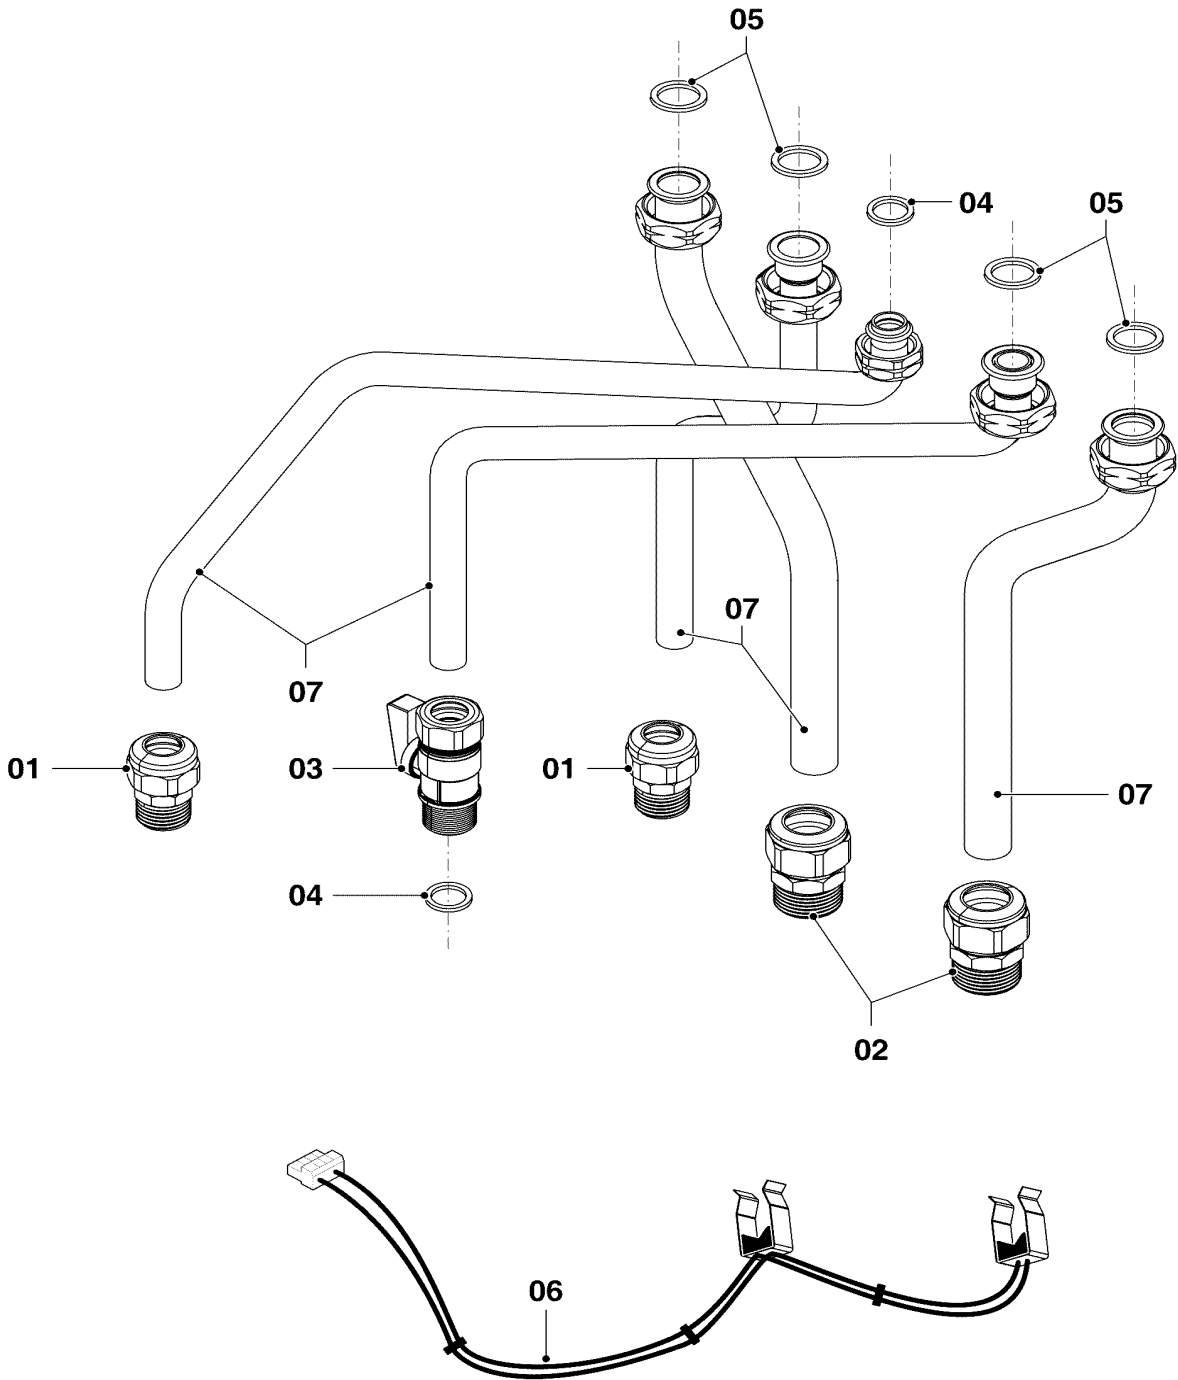

08c Parte idraulica - accessori

VMW 266/2-5 B

02-08-257

08c Parte idraulica - accessori

VMW 266/2-5 B

Pos.	Codice	Descrizione	Note
		0208257	
01	0020217547	Raccordo a compressione, 1/2G (10 pz.)	con il pezzo n. 04
02	0020217548	Raccordo a compressione, 3/4G (2 pz.)	con il pezzo n. 05
03	0020217549	Rubinetto di manutenzione	
04	108588	Guarnizione (10 pz.)	
05	0020073878	Guarnizione, G 3/4 (10 pz.)	
06	0020221010	Cablaggio, resistenza elettrica	
07	-	-	non fornibile come ricambio

Con riserva di modifiche!
Attenzione: I prezzi lordi sono da
rilevare dal vigente listino prezzi!