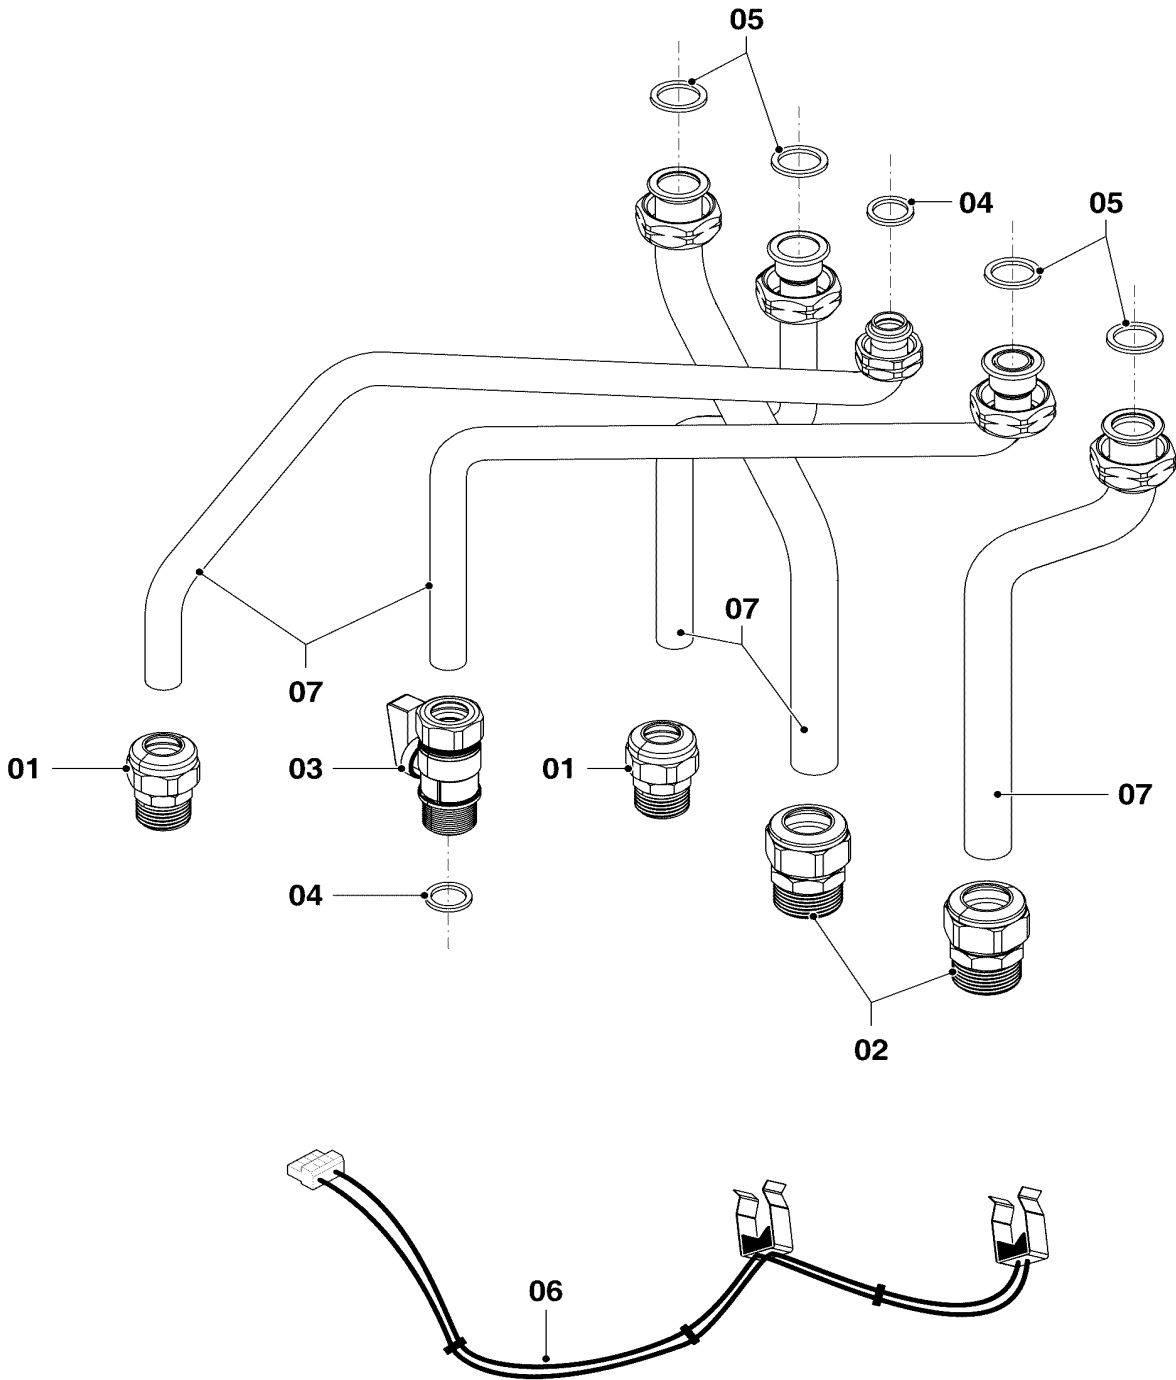

08c Parte idraulica - accessori

VM 266/2-5 I

02-08-257

08c Parte idraulica - accessori

VM 266/2-5 I

Pos.	Codice	Descrizione	Note
		0208257	
01	0020217547	Raccordo a compressione, 1/2G (10 pz.)	con il pezzo n. 04
02	0020217548	Raccordo a compressione, 3/4G (2 pz.)	con il pezzo n. 05
03	0020217549	Rubinetto di manutenzione	
04	108588	Guarnizione (10 pz.)	
05	0020073878	Guarnizione, G 3/4 (10 pz.)	
06	0020221010	Cablaggio, resistenza elettrica	
07	-	-	non fornibile come ricambio

Con riserva di modifiche!
Attenzione: I prezzi lordi sono da
rilevare dal vigente listino prezzi!