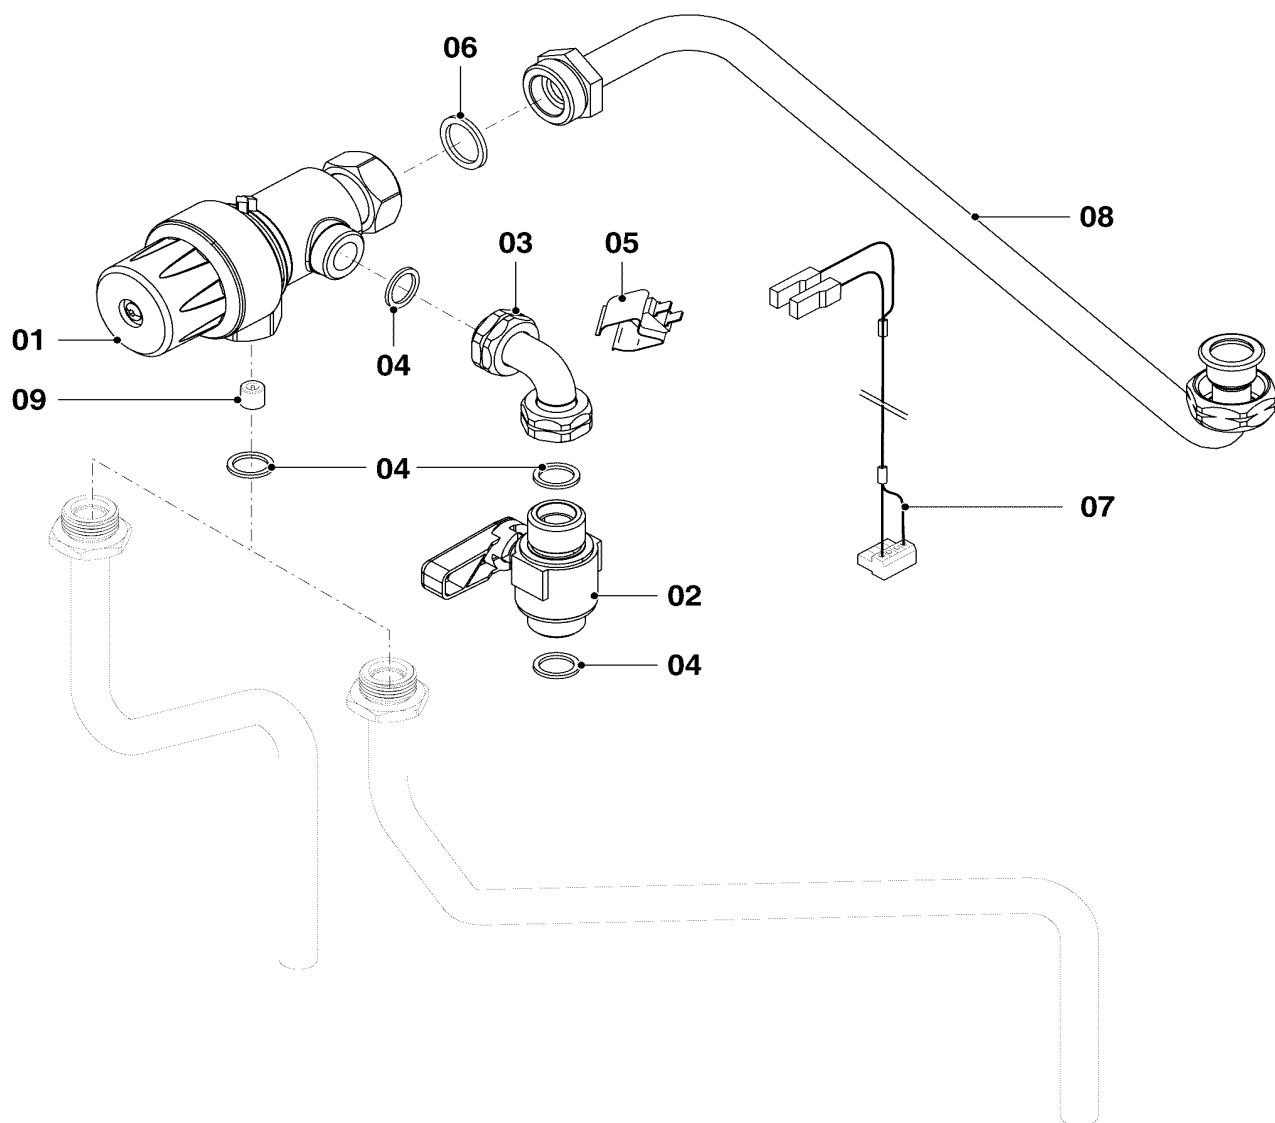

Con riserva di modifiche!
Attenzione: I prezzi lordi sono da
rilevare dal vigente listino prezzi!

08c Parte idraulica - accessori

VMW 266/2-5 B

02-08-257

08c Parte idraulica - accessori

VMW 266/2-5 B

Pos.	Codice	Descrizione	Note
		0208257	
01	0020217547	Raccordo a compressione, 1/2G (10 pz.)	con il pezzo n. 04
02	0020217548	Raccordo a compressione, 3/4G (2 pz.)	con il pezzo n. 05
03	0020217549	Rubinetto di manutenzione	
04	108588	Guarnizione (10 pz.)	
05	0020073878	Guarnizione, G 3/4 (10 pz.)	
06	0020221010	Cablaggio, resistenza elettrica	
07	-	-	non fornibile come ricambio

Con riserva di modifiche!
Attenzione: I prezzi lordi sono da
rilevare dal vigente listino prezzi!

08d Parte idraulica - accessori

VMW 266/2-5 B

02-08-258

08d Parte idraulica - accessori

VMW 266/2-5 B

Pos.	Codice	Descrizione	Note
		0208258	
01	0020052485	Valvola miscelatrice	con pezzi n. 04, 06
02	0020221011	Rubinetto di manutenzione	con il pezzo n. 04
03	0020221036	Tubo	con il pezzo n. 04
04	0020221039	Guarnizione, (10 pz.)	
05	256803	Sensore di temperatura NTC	
06	0020221040	Guarnizione, (10 pz.)	
07	0020221037	Cablaggio	
08	0020221038	Tubo	con il pezzo n. 06
09	0020221086	Valvola di ritegno	