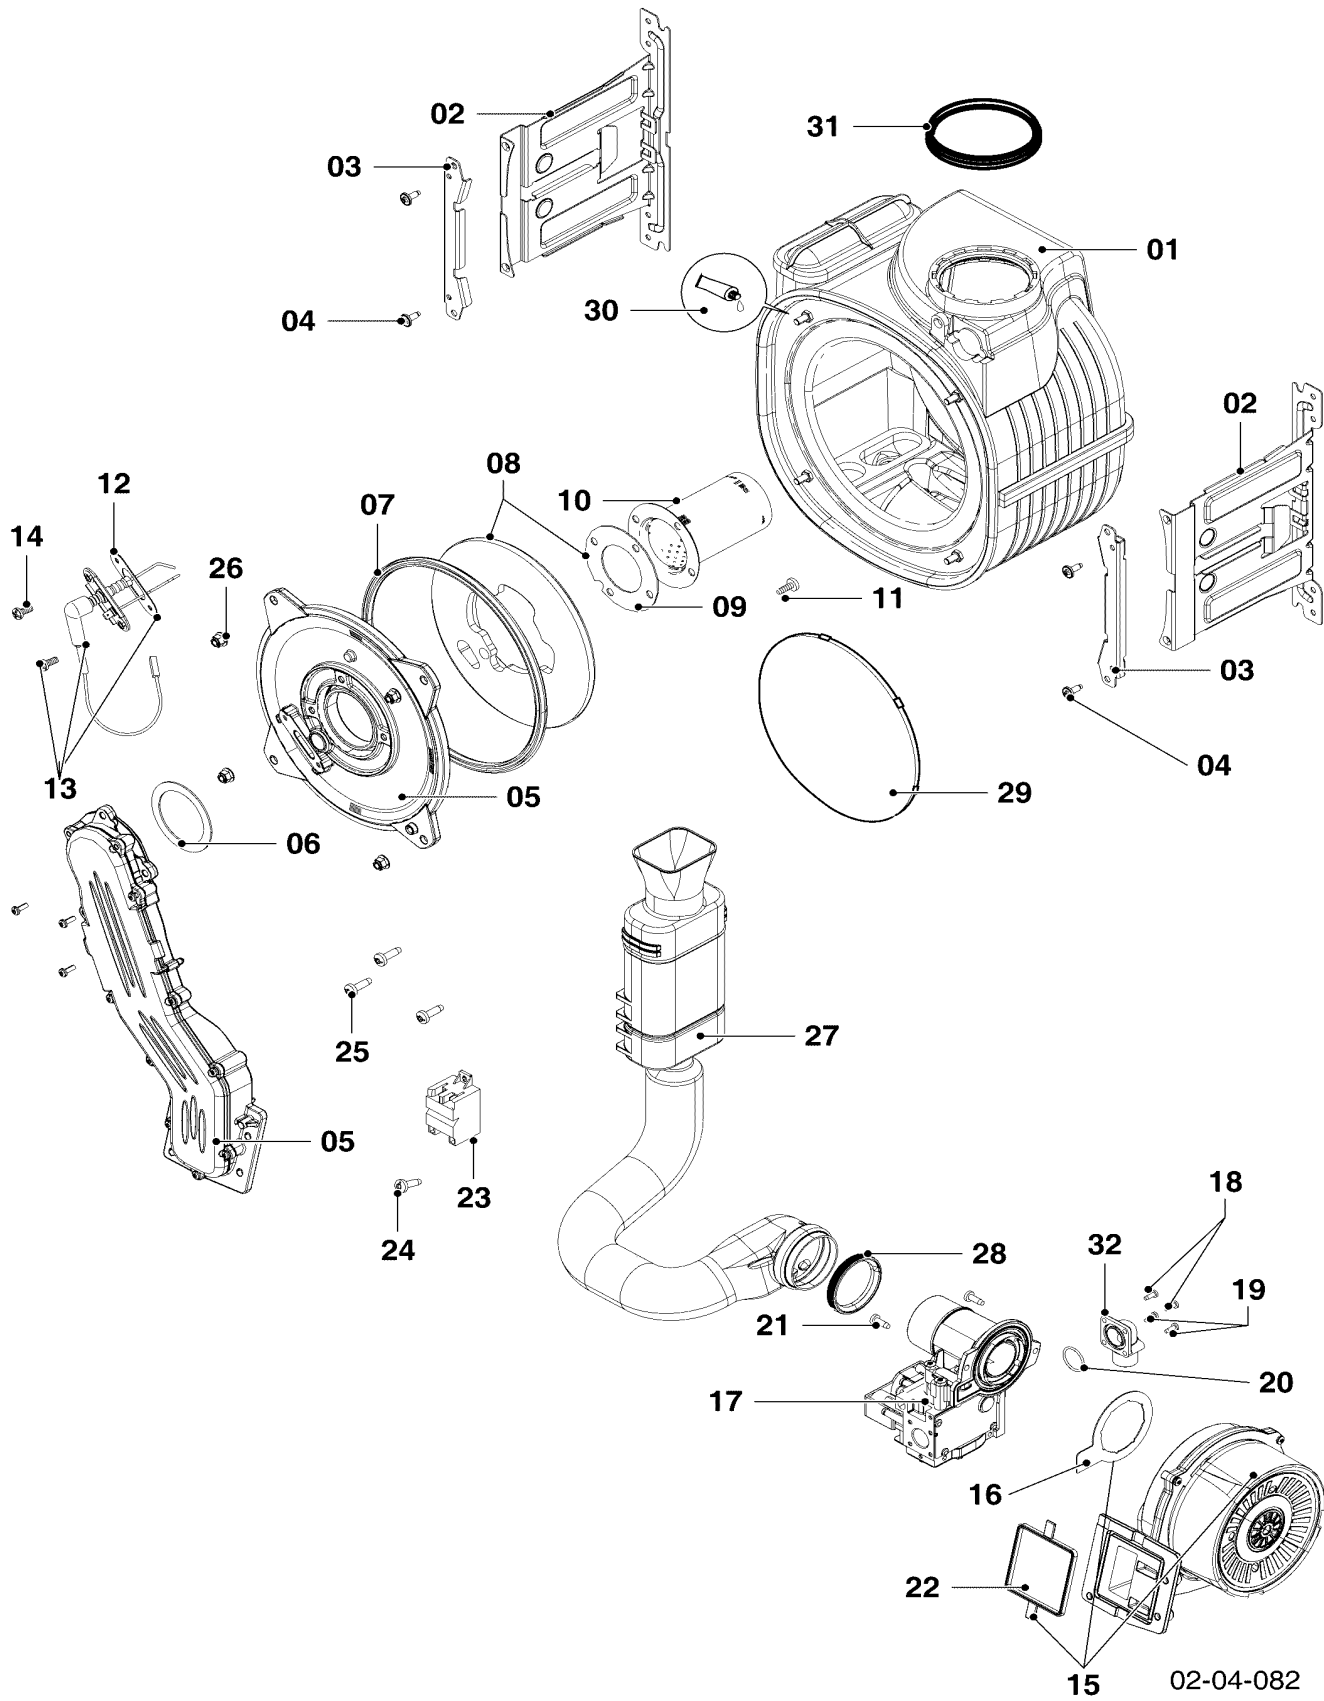

04 Bruciatore - Scambiatori primario

VMW 266/2-5 I

02-04-082

04 Bruciatore - Scambiatori primario

VMW 266/2-5 I

Pos.	Codice	Descrizione	Note
		0204082	
01	0020210464	Scambiatore	con pezzi n. 07, 26, 29
02	0020135112	Supporto	con il pezzo n. 04
03	0020135117	Supporto, scambiatore	con il pezzo n. 04
04	0020133828	Vite, (10 pz.)	
05	0020213910	Porta bruciatore	con pezzi n. 06, 07, 08, 25, 26
06	981333	Guarnizione, porta bruciatore	
07	0020025929	Set di guarnizioni	con pezzi n. 12, 26
08	193595	Piastra isolante	con pezzi n. 09, 11
09	801634	guarnizione	
10	0020213911	Bruciatore	con pezzi n. 09, 11
11	105900	Vite, (10 pz.)	
12	981330	Guarnizione	
13	0020213912	Elettrodo	con pezzi n. 12, 14
14	0020198257	Vite, (10 pz.)	
15	0020213913	Ventilatore	con pezzi n. 16, 21, 22
16	0020135141	Guarnizione ventilatore	
17	0020213914	Valvola controllo gas	con pezzi n. 16, 18, 19, 20, 21, 32
18	118968	Vite (10 pz.)	
19	105904	Vite (kit)	
20	0020133834	O-ring (10 pz.)	
21	509685	Vite, (10 pz.)	
22	193594	Guarnizione	
23	0020213915	Accenditore	
24	108628	Vite, (10 pz.)	
25	193597	Vite, (10 pz.)	
26	0020026537	Dado, (5 pz.)	
27	0020213916	Tubo aspirazione aria	con il pezzo n. 28
28	981111	Guarnizione	
29	0020143489	Isolante, 16 mm con clips	
30	0020166692	Grasso (Grasso rame)(10 pz.)	
31	981227	Guarnizione EPDM (DN 80)	
32	-	-	non fornibile, vedi esecuzione n. 17

Con riserva di modifiche!

Attenzione: I prezzi lordi sono da rilevare dal vigente listino prezzi!