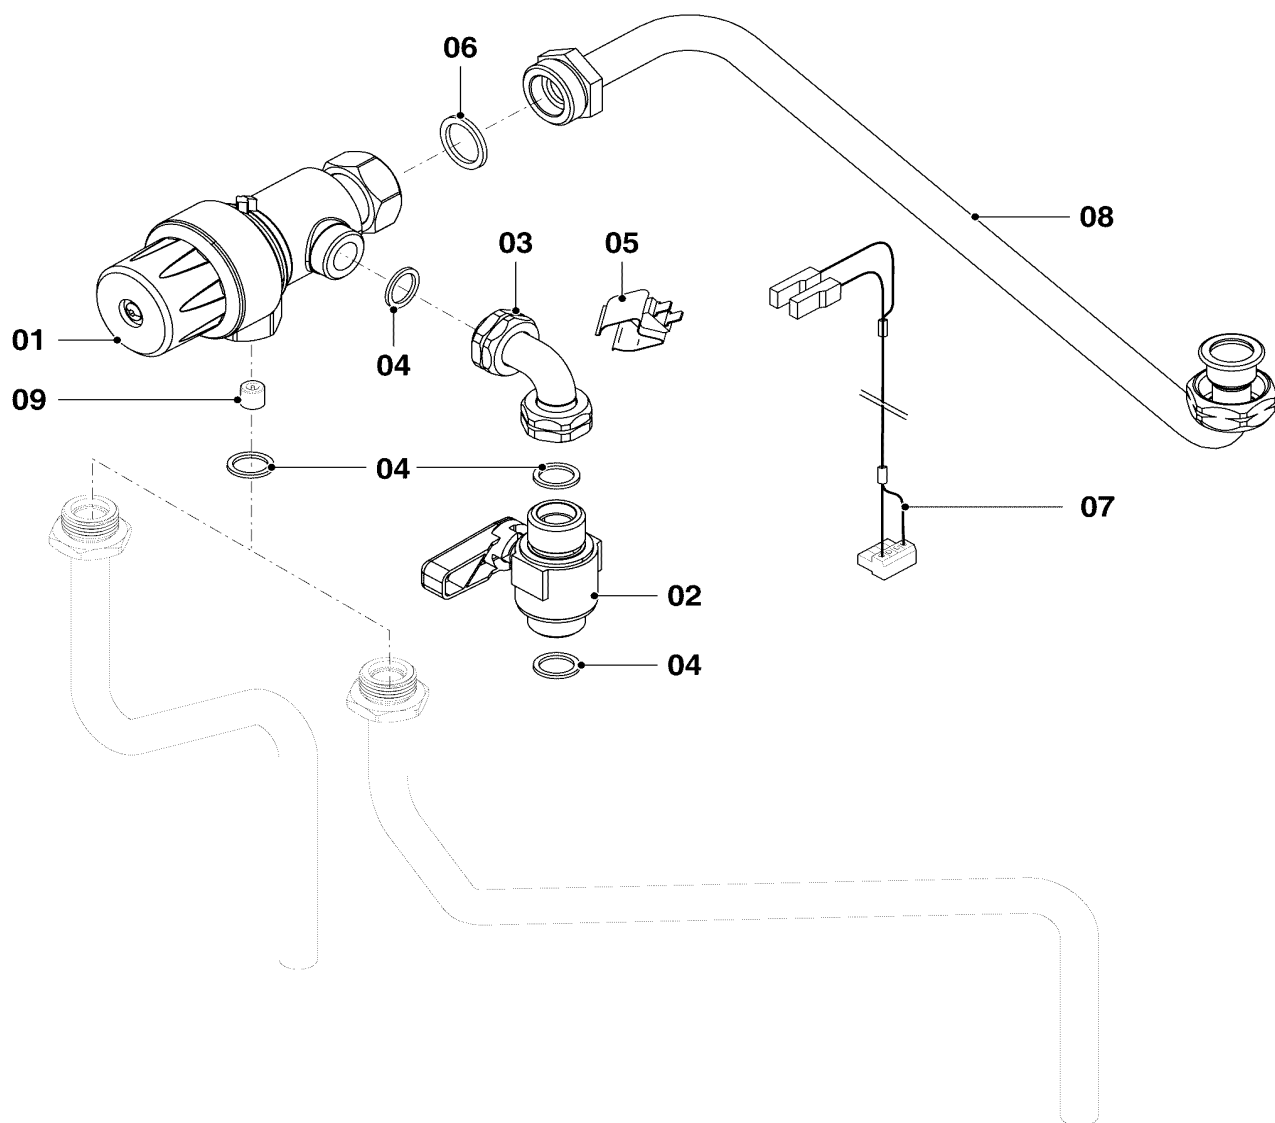

08d Parte idraulica - accessori

VM 266/2-5 I

02-08-258

08d Parte idraulica - accessori

VM 266/2-5 I

Pos.	Codice	Descrizione	Note
		0208258	
01	0020052485	Valvola miscelatrice	con pezzi n. 04, 06
02	0020221011	Rubinetto di manutenzione	con il pezzo n. 04
03	0020221036	Tubo	con il pezzo n. 04
04	0020221039	Guarnizione, (10 pz.)	
05	256803	Sensore di temperatura NTC	
06	0020221040	Guarnizione, (10 pz.)	
07	0020221037	Cablaggio	
08	0020221038	Tubo	con il pezzo n. 06
09	0020221086	Valvola di ritegno	

Con riserva di modifiche!
Attenzione: I prezzi lordi sono da
rilevare dal vigente listino prezzi!