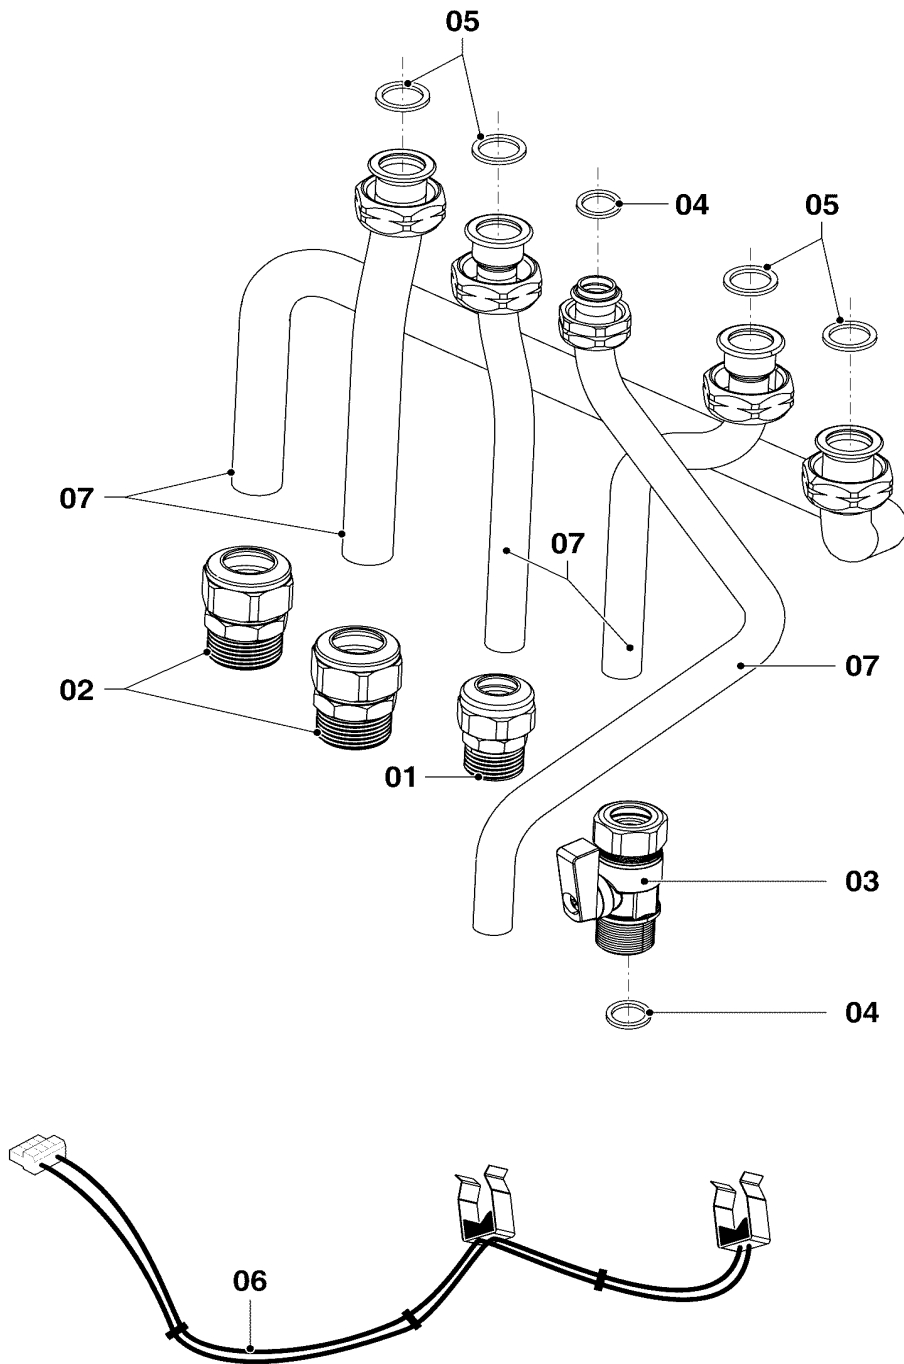

08b Parte idraulica - accessori

VMW 266/2-5 I

02-08-256

08b Parte idraulica - accessori

VMW 266/2-5 I

Pos.	Codice	Descrizione	Note
		0208256	
01	0020217547	Raccordo a compressione, 1/2G (10 pz.)	con il pezzo n. 04
02	0020217548	Raccordo a compressione, 3/4G (2 pz.)	con il pezzo n. 05
03	0020217549	Rubinetto di manutenzione	
04	108588	Guarnizione (10 pz.)	
05	0020073878	Guarnizione, G 3/4 (10 pz.)	
06	0020221010	Cablaggio, resistenza elettrica	
07	-	-	non fornibile come ricambio

Con riserva di modifiche!
Attenzione: I prezzi lordi sono da
rilevare dal vigente listino prezzi!