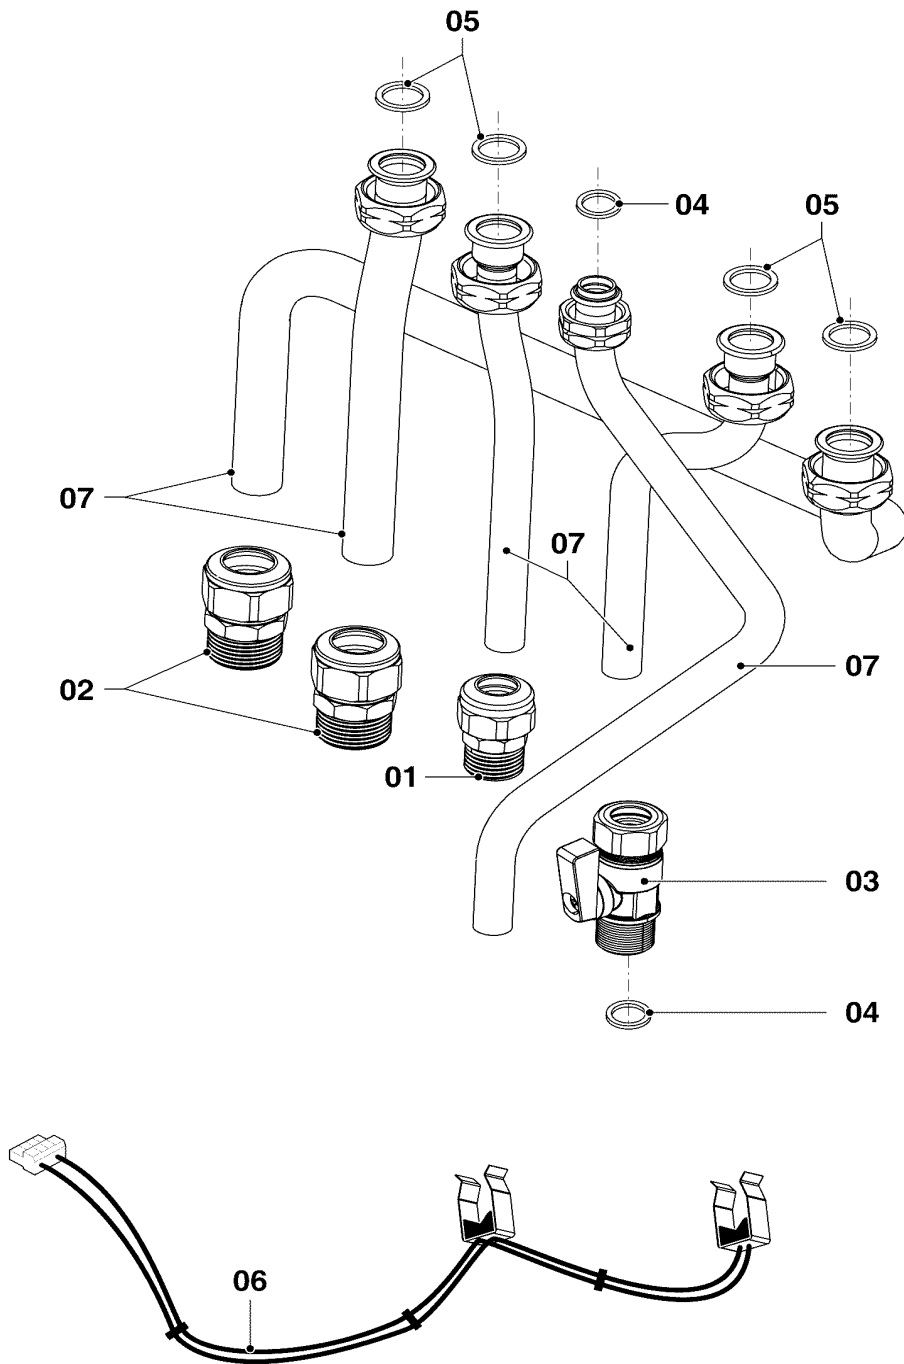

08b Parte idraulica - accessori

VM 266/2-5 I

02-08-256

08b Parte idraulica - accessori

VM 266/2-5 I

Pos.	Codice	Descrizione	Note
		0208256	
01	0020217547	Raccordo a compressione, 1/2G (10 pz.)	con il pezzo n. 04
02	0020217548	Raccordo a compressione, 3/4G (2 pz.)	con il pezzo n. 05
03	0020217549	Rubinetto di manutenzione	
04	108588	Guarnizione (10 pz.)	
05	0020073878	Guarnizione, G 3/4 (10 pz.)	
06	0020221010	Cablaggio, resistenza elettrica	
07	-	-	non fornibile come ricambio

Con riserva di modifiche!
Attenzione: I prezzi lordi sono da
rilevare dal vigente listino prezzi!