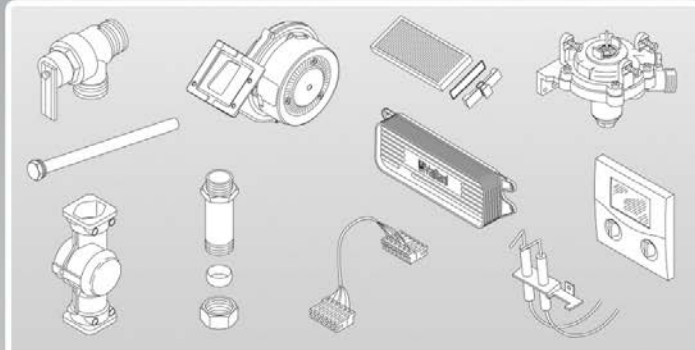

Caldaie murali

ecoINWALL/ecoBALKON plus

VM 266/2-5 I
VM 266/2-5 B
VMW 266/2-5 I
VMW 266/2-5 B

0020228061_01 IT 02/2017

Indice

Panoramica gruppo di costruzione	VM 266/2-5 I	Pagina 3
04 Bruciatore - Scambiatori primario		Pagina 4
07 Rivestimento		Pagina 6
08 Parte idraulica		Pagina 8
08a Parte idraulica - Tubo		Pagina 9
08b Parte idraulica - accessori		Pagina 11
08c Parte idraulica - accessori		Pagina 13
08d Parte idraulica - accessori		Pagina 14
12 Scatola comandi		Pagina 16
04 Bruciatore - Scambiatori primario	VM 266/2-5 B	Pagina 19
07 Rivestimento		Pagina 20
08 Parte idraulica		Pagina 22
08a Parte idraulica - Tubo		Pagina 24
08b Parte idraulica - accessori		Pagina 26
08c Parte idraulica - accessori		Pagina 28
08d Parte idraulica - accessori		Pagina 30
12 Scatola comandi		Pagina 32
04 Bruciatore - Scambiatori primario	VMW 266/2-5 I	Pagina 35
07 Rivestimento		Pagina 36
08 Parte idraulica		Pagina 38
08a Parte idraulica - Tubo		Pagina 40
08b Parte idraulica - accessori		Pagina 42
08c Parte idraulica - accessori		Pagina 44
08d Parte idraulica - accessori		Pagina 46
12 Scatola comandi		Pagina 48
04 Bruciatore - Scambiatori primario	VMW 266/2-5 B	Pagina 51
07 Rivestimento		Pagina 52
08 Parte idraulica		Pagina 54
08a Parte idraulica - Tubo		Pagina 56
08b Parte idraulica - accessori		Pagina 58
08c Parte idraulica - accessori		Pagina 60
08d Parte idraulica - accessori		Pagina 62
12 Scatola comandi		Pagina 64
Note		Pagina 66