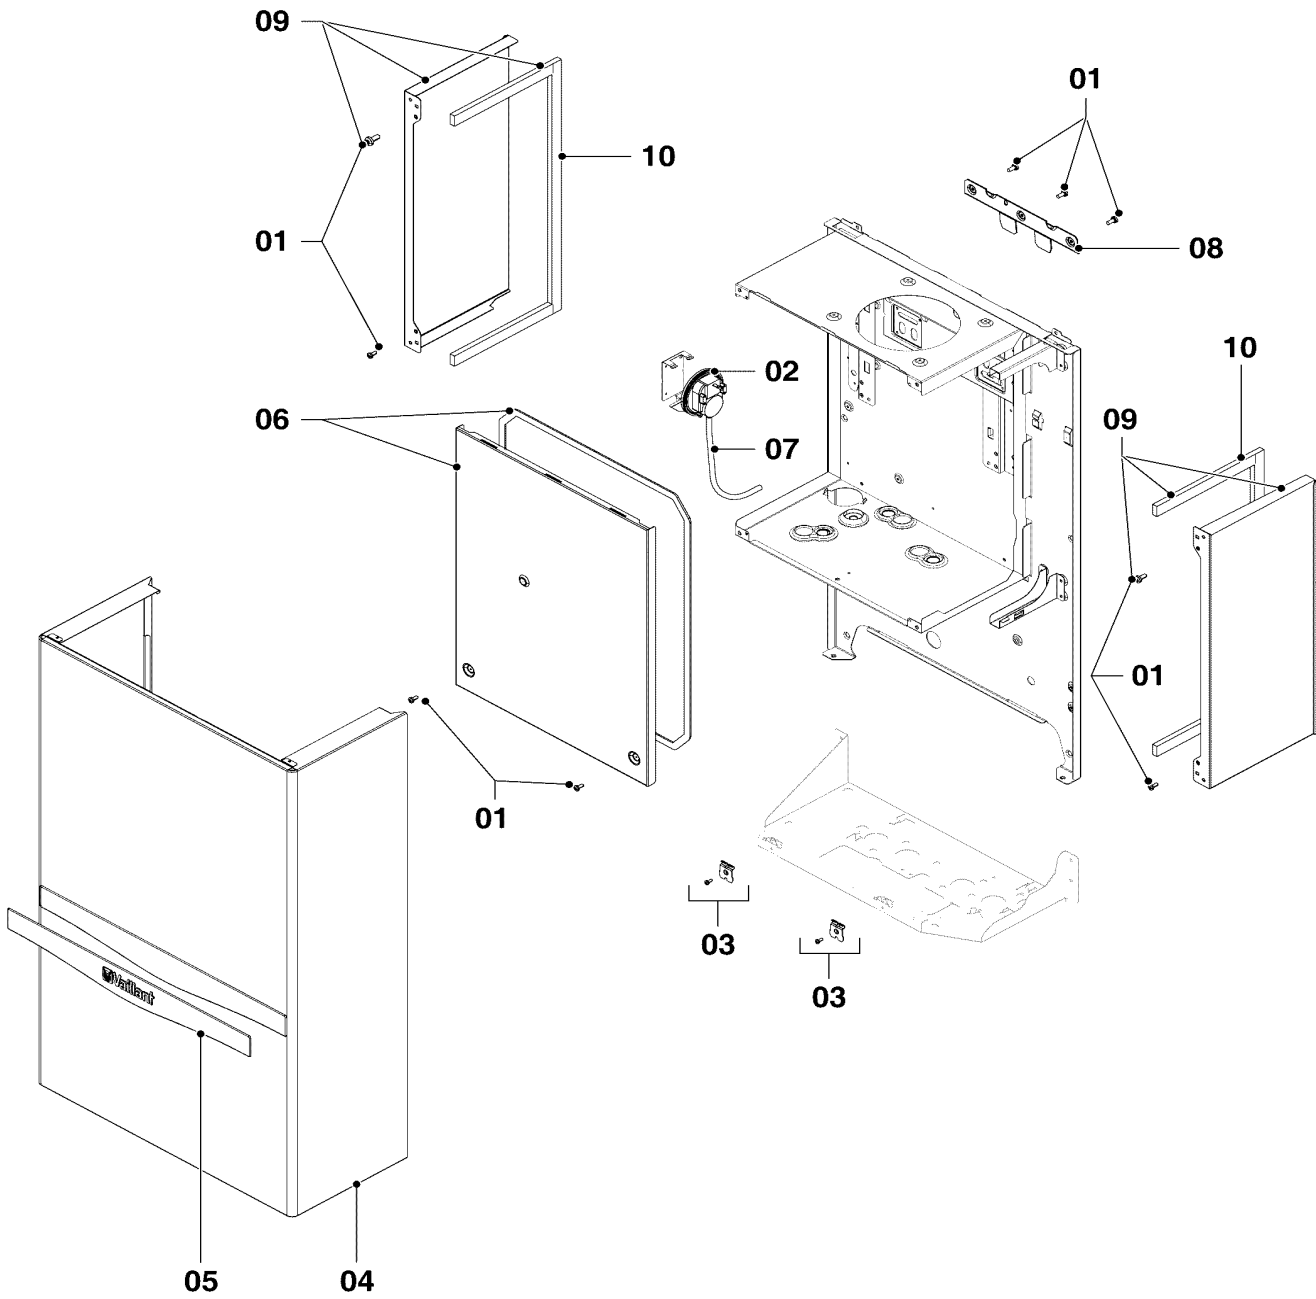

07 Rivestimento

VM 266/2-5 B

02-07-128

07 Rivestimento

VM 266/2-5 B

Pos.	Codice	Descrizione	Note
		0207128	
01	0020073877	Vite (10 pz.)	
02	0020213900	Pressostato	
03	0020144611	Supporto, scatola di allacciam. (2 pz.)	
04	0020213895	Mantello	con il pezzo n. 05
05	0020213897	Pannello di comando, parte decorativa	
06	0020213896	Pannello, camera di combustione	con il pezzo n. 01
07	0020213939	Tubo flessibile	
08	0020215134	Supporto, balcony	con il pezzo n. 01
09	0020213898	Pannello laterale	con pezzi n. 01, 10
10	0020215131	Guarnizione	

Con riserva di modifiche!
Attenzione: I prezzi lordi sono da
rilevare dal vigente listino prezzi!