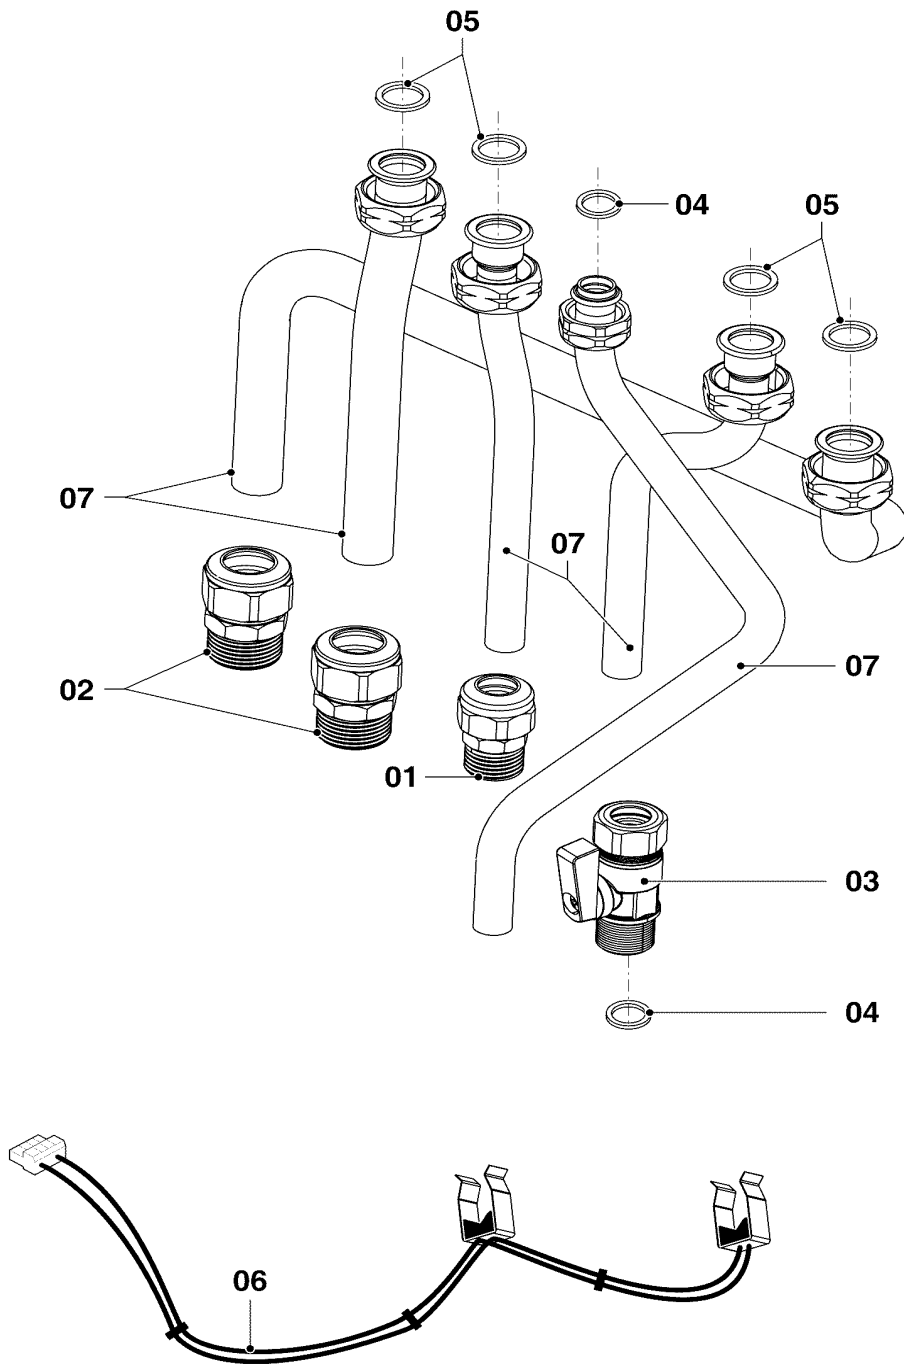

08b Parte idraulica - accessori

VMW 266/2-5 B

02-08-256

08b Parte idraulica - accessori

VMW 266/2-5 B

Pos.	Codice	Descrizione	Note
		0208256	
01	0020217547	Raccordo a compressione, 1/2G (10 pz.)	con il pezzo n. 04
02	0020217548	Raccordo a compressione, 3/4G (2 pz.)	con il pezzo n. 05
03	0020217549	Rubinetto di manutenzione	
04	108588	Guarnizione (10 pz.)	
05	0020073878	Guarnizione, G 3/4 (10 pz.)	
06	0020221010	Cablaggio, resistenza elettrica	
07	-	-	non fornibile come ricambio

Con riserva di modifiche!
Attenzione: I prezzi lordi sono da
rilevare dal vigente listino prezzi!