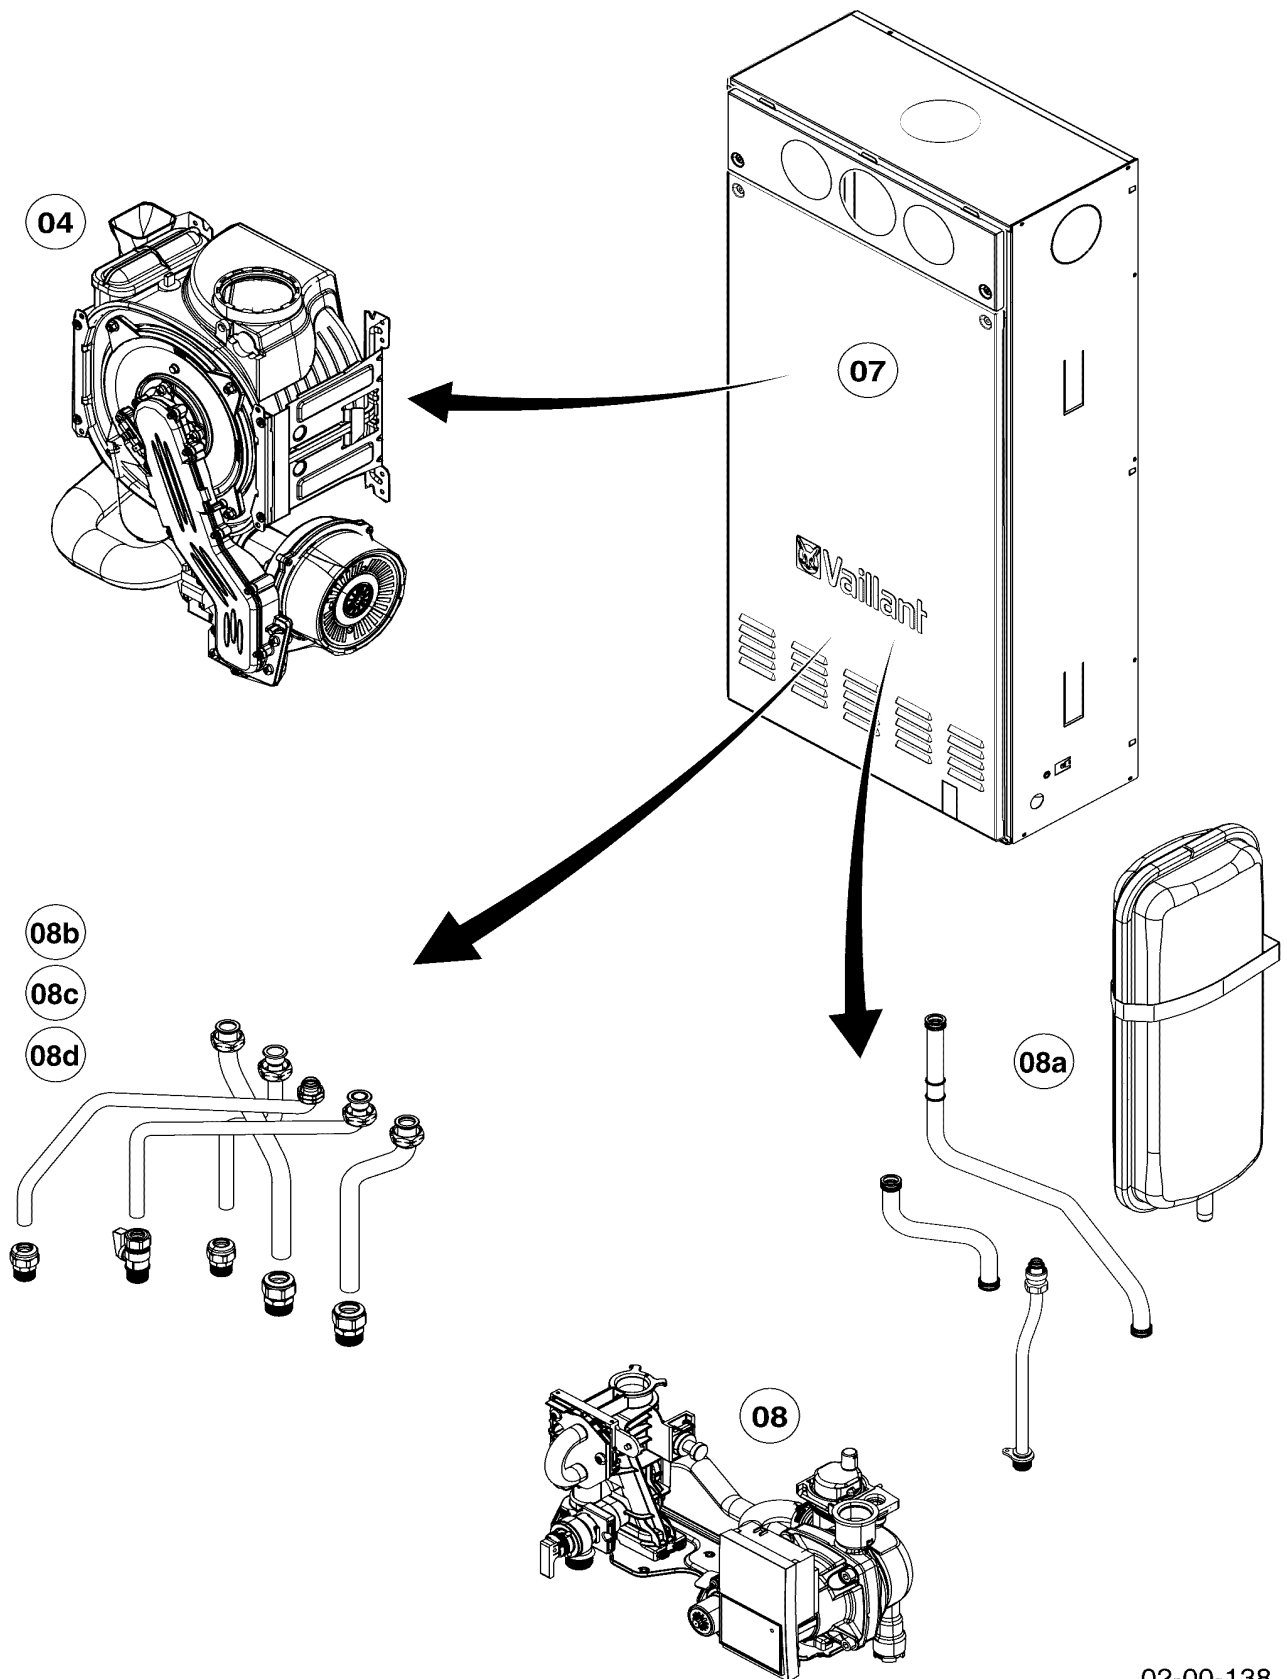

Panoramica gruppo di costruzione

VMW 266/2-5 I

02-00-138

Con riserva di modifiche!
Attenzione: I prezzi lordi sono da
rilevare dal vigente listino prezzi!