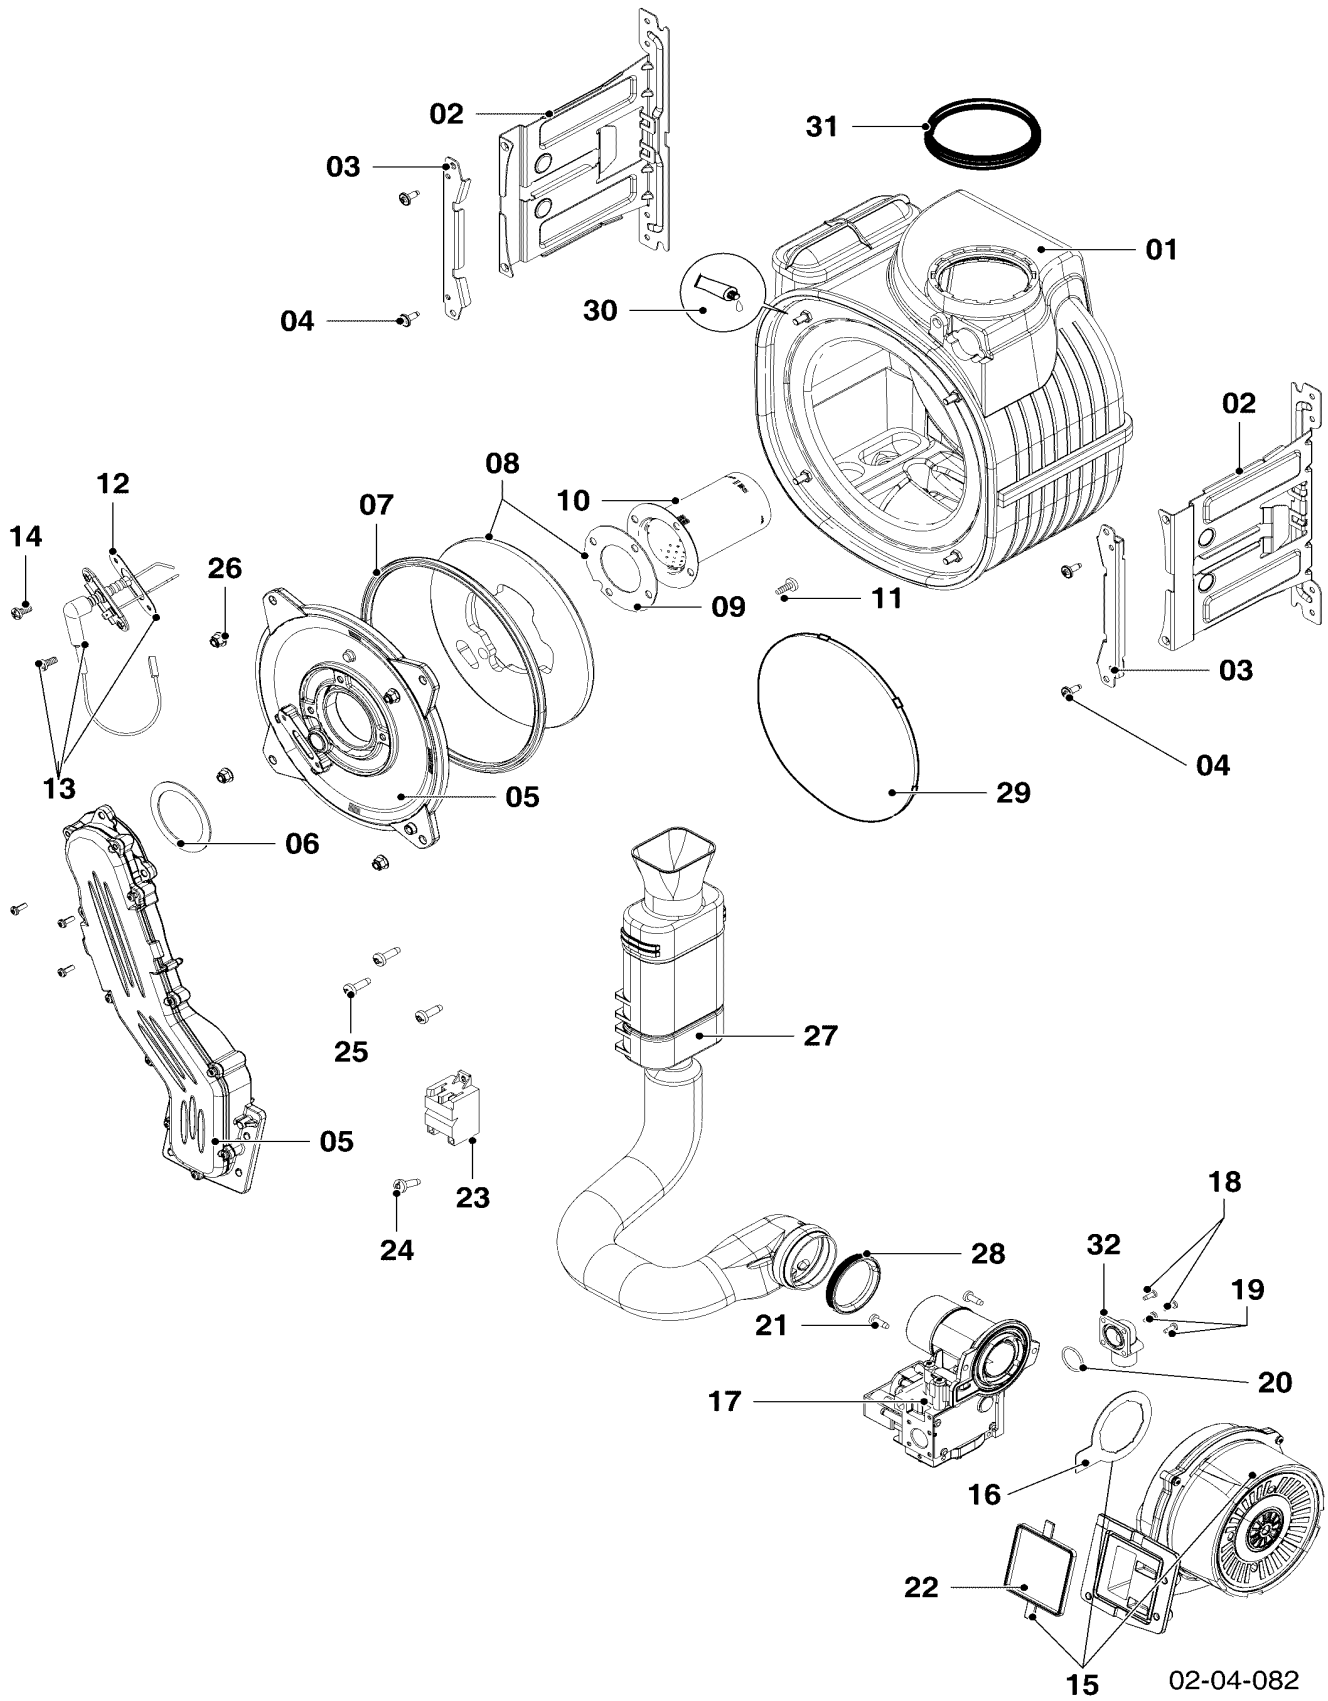

04 Bruciatore - Scambiatori primario

VMW 266/2-5 B

04 Bruciatore - Scambiatori primario

VMW 266/2-5 B

Pos.	Codice	Descrizione	Note
		0204082	
01	0020210464	Scambiatore	con pezzi n. 07, 26, 29
02	0020135112	Supporto	con il pezzo n. 04
03	0020135117	Supporto, scambiatore	con il pezzo n. 04
04	0020133828	Vite, (10 pz.)	
05	0020213910	Porta bruciatore	con pezzi n. 06, 07, 08, 25, 26
06	981333	Guarnizione, porta bruciatore	
07	0020025929	Set di guarnizioni	con pezzi n. 12, 26
08	193595	Piastra isolante	con pezzi n. 09, 11
09	801634	guarnizione	
10	0020213911	Bruciatore	con pezzi n. 09, 11
11	105900	Vite, (10 pz.)	
12	981330	Guarnizione	
13	0020213912	Elettrodo	con pezzi n. 12, 14
14	0020198257	Vite, (10 pz.)	
15	0020213913	Ventilatore	con pezzi n. 16, 21, 22
16	0020135141	Guarnizione ventilatore	
17	0020213914	Valvola controllo gas	con pezzi n. 16, 18, 19, 20, 21, 32
18	118968	Vite (10 pz.)	
19	105904	Vite (kit)	
20	0020133834	O-ring (10 pz.)	
21	509685	Vite, (10 pz.)	
22	193594	Guarnizione	
23	0020213915	Accenditore	
24	108628	Vite, (10 pz.)	
25	193597	Vite, (10 pz.)	
26	0020026537	Dado, (5 pz.)	
27	0020213916	Tubo aspirazione aria	con il pezzo n. 28
28	981111	Guarnizione	
29	0020143489	Isolante, 16 mm con clips	
30	0020166692	Grasso (Grasso rame)(10 pz.)	
31	981227	Guarnizione EPDM (DN 80)	
32	-	-	non fornibile, vedi esecuzione n. 17

Con riserva di modifiche!

Attenzione: I prezzi lordi sono da rilevare dal vigente listino prezzi!