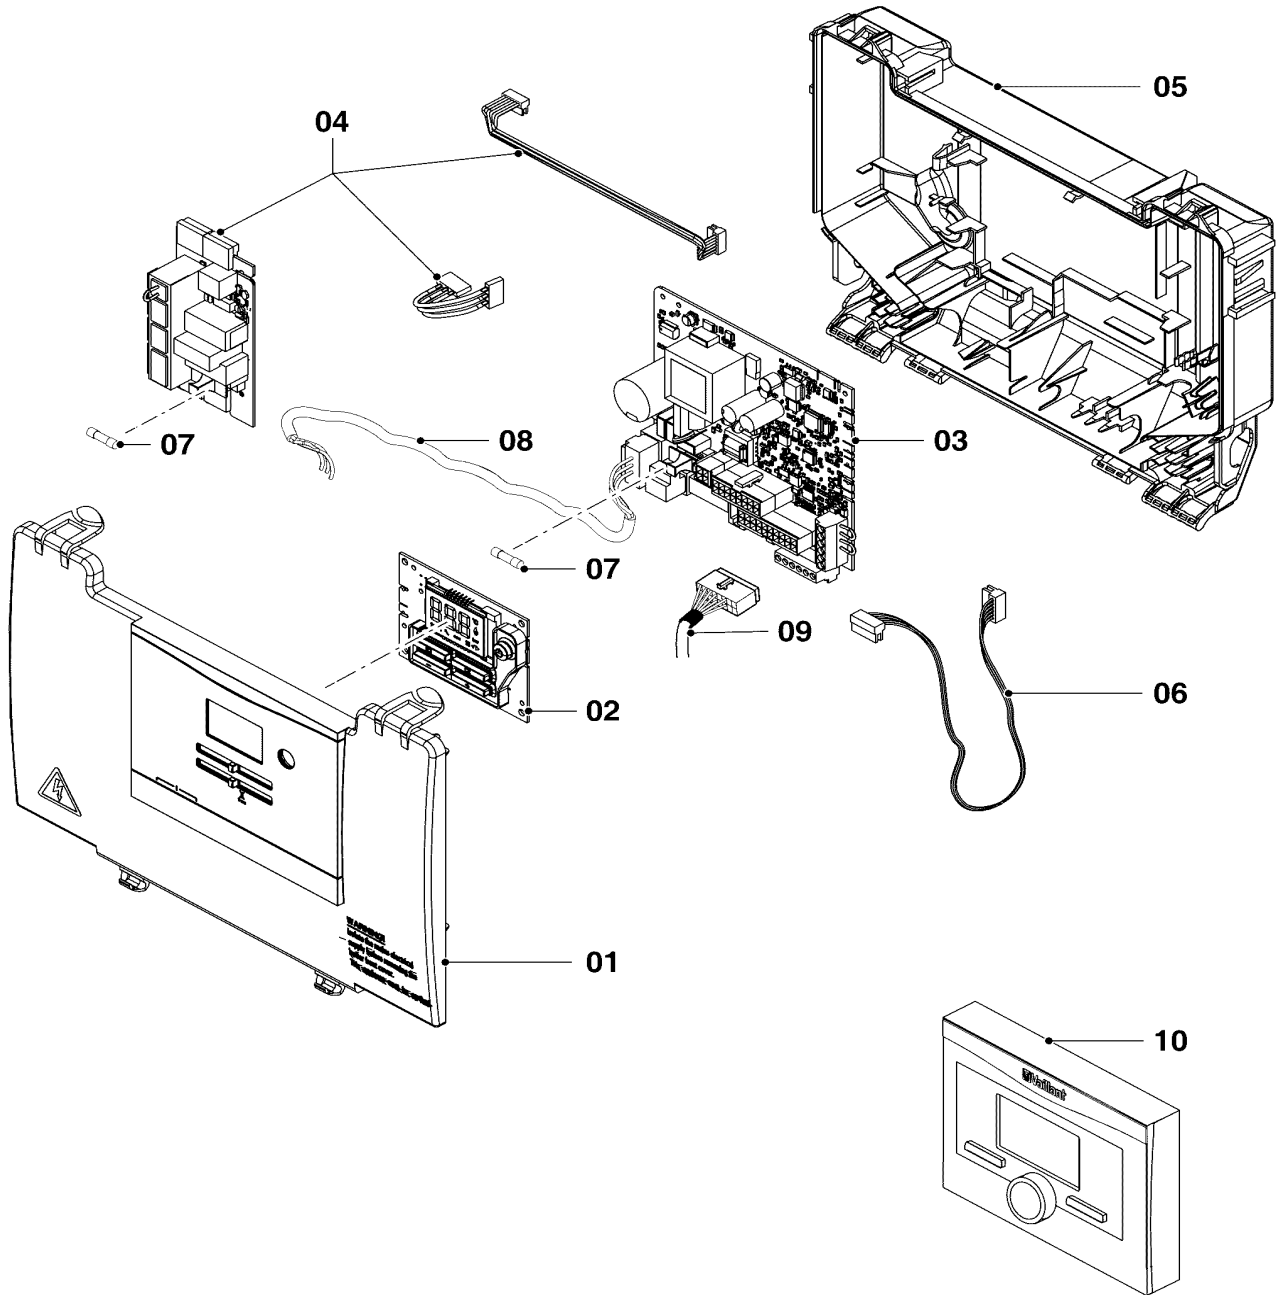

12 Scatola comandi

VMW 266/2-5 B

02-12-078

12 Scatola comandi

VMW 266/2-5 B

Pos.	Codice	Descrizione	Note
		0212078	
01	0020213901	Pannello di comando	
02	0020213903	Display	
03	0020195596	Scheda elettronica	
04	0020017744	Modulo 2 di 7 per ECO/PRO/PLUS	accessorio, non fornibile come ricambio
05	0020213902	Scatola di allacciamento, pannello post.	
06	0020214261	Cablaggio	
07	0020067507	Fusibile, 2,0 A T2H (10 pz.)	
08	0020213909	Cablaggio	
09	0020213908	Cablaggio	
10	0020241006	Regolatore, VRC 700	

Con riserva di modifiche!
Attenzione: I prezzi lordi sono da
rilevare dal vigente listino prezzi!