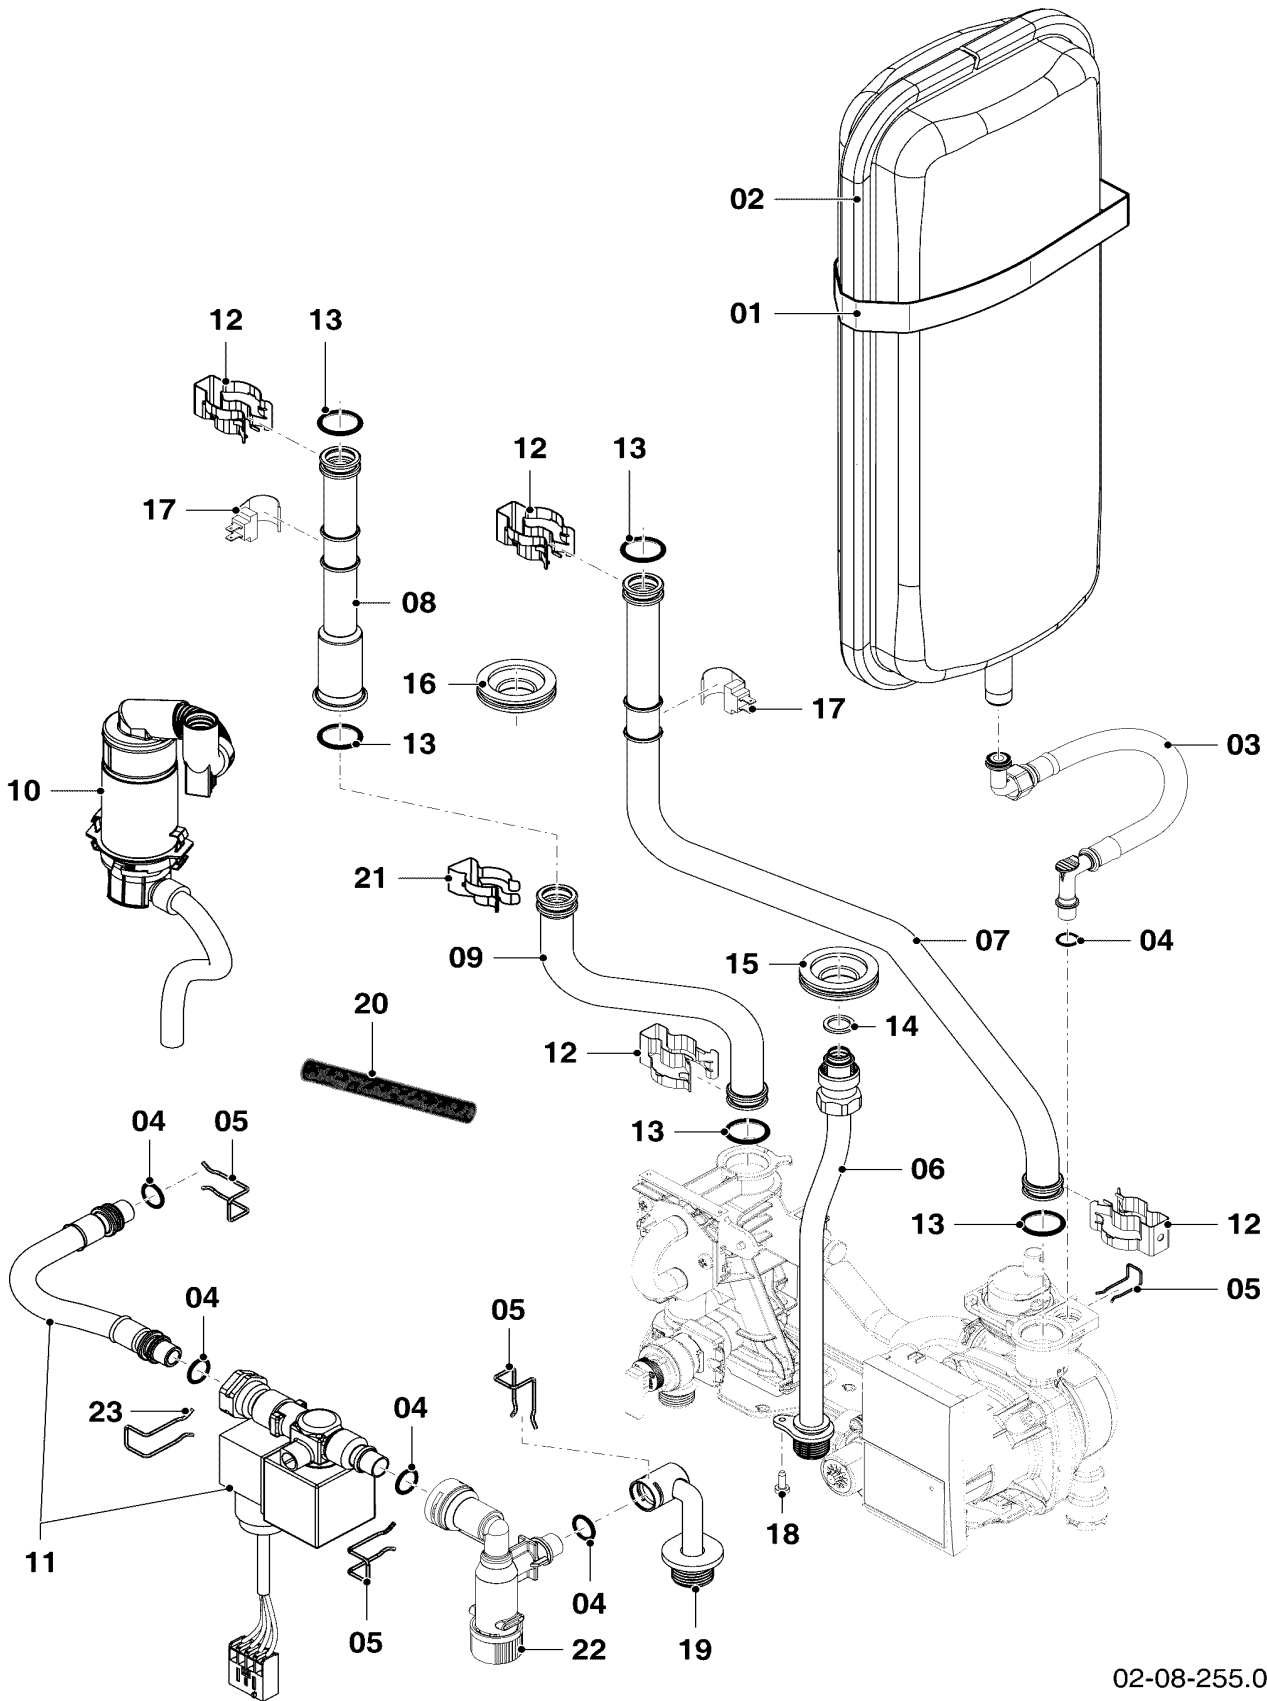

08a Parte idraulica - Tubo

VM 266/2-5 B

02-08-255.01

08a Parte idraulica - Tubo

VM 266/2-5 B

Pos.	Codice	Descrizione	Note
		0208255	
01	0020213940	Fascetta di fissaggio	
02	0020213938	Vaso d'espansione	
03	0020107586	Tubo flessibile	
04	0020174525	O-ring, (20 pz.)	
05	0020174521	Clip, (10pz.)	
06	0020215123	Tubo del gas	con il pezzo n. 14
07	0020215124	Tubo	con pezzi n. 12, 13
08	0020215125	Tubo	con pezzi n. 12, 13
09	0020215126	Tubo	con pezzi n. 12, 13
10	0020215122	Sifone	
11	0020215127	Rubinetto di scarico, automatico	con pezzi n. 04, 05, 22
12	103417	Molla, (10 pz.)	
13	0020093236	O-ring, (10 pz.)	
14	0020215133	Guarnizione, (10 pz.)	
15	108551	Guarnizione (3 pz.)	
16	0020217454	Guarnizione	
17	0020137356	Sonda NTC	
18	108628	Vite, (10 pz.)	
19	0020215128	Raccordo	con pezzi n. 04, 05
20	0020215129	Tubo flessibile	
21	219621	Molla di bloccaggio, (10 pz.)	
22	0020217545	Rubinetto di riempimento	con pezzi n. 04, 05

Con riserva di modifiche!
Attenzione: I prezzi lordi sono da
rilevare dal vigente listino prezzi!