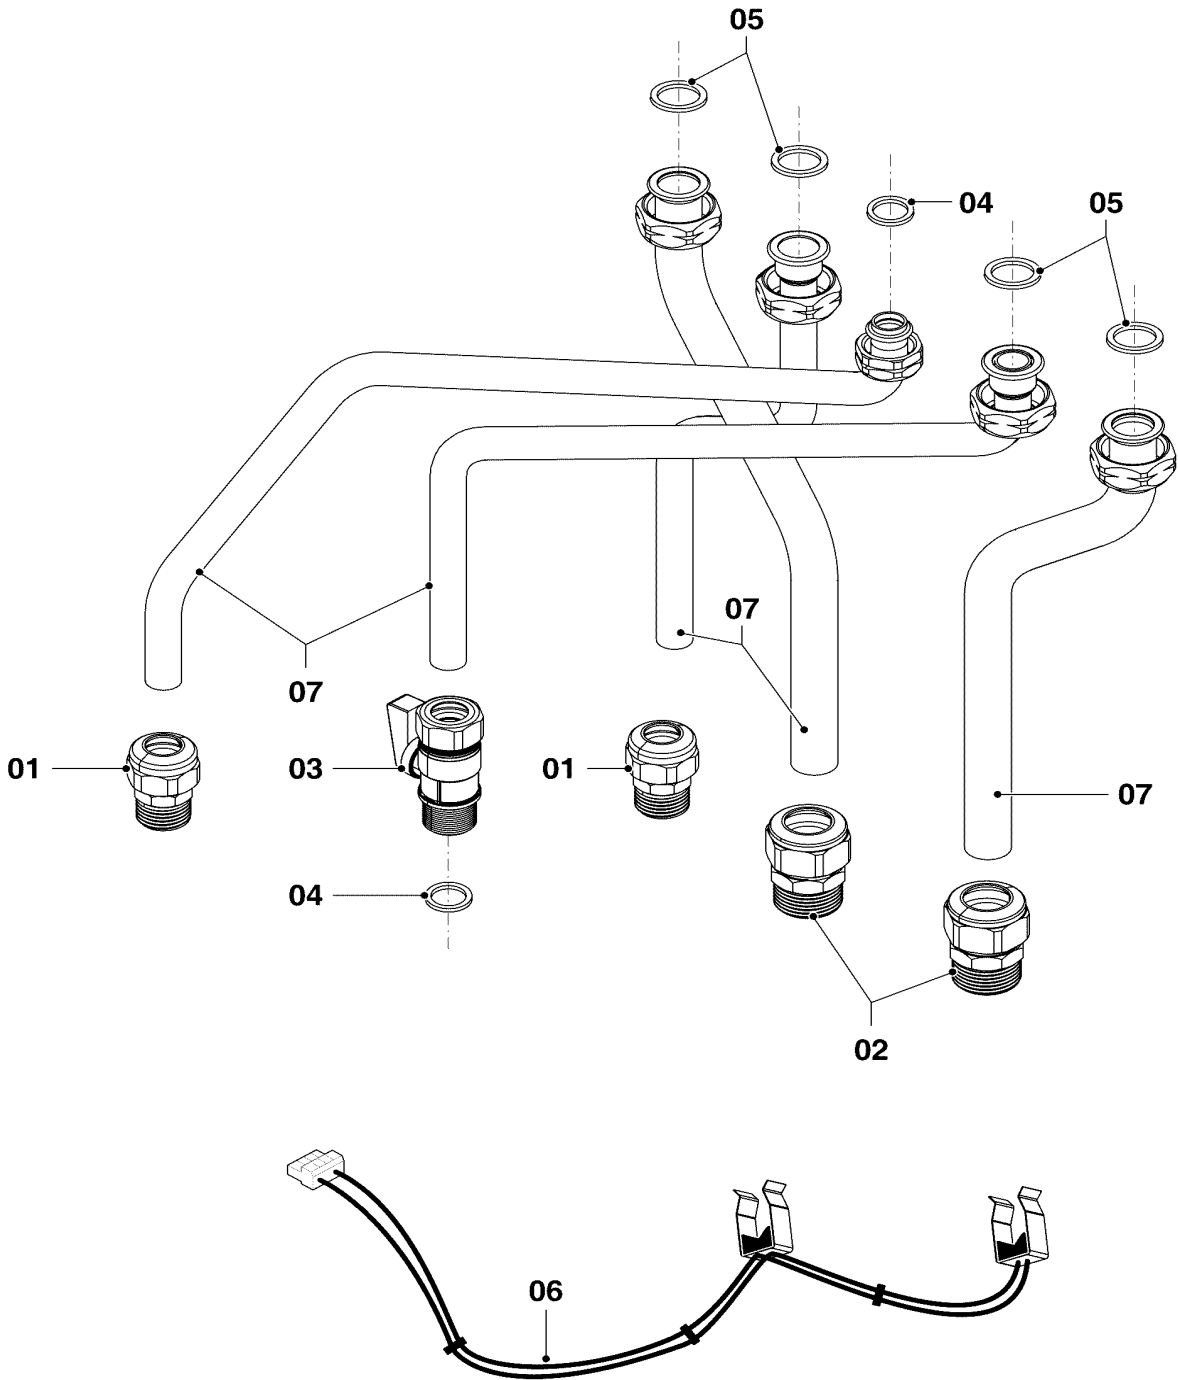

08c Parte idraulica - accessori

VMW 266/2-5 I

02-08-257

08c Parte idraulica - accessori

VMW 266/2-5 I

Pos.	Codice	Descrizione	Note
		0208257	
01	0020217547	Raccordo a compressione, 1/2G (10 pz.)	con il pezzo n. 04
02	0020217548	Raccordo a compressione, 3/4G (2 pz.)	con il pezzo n. 05
03	0020217549	Rubinetto di manutenzione	
04	108588	Guarnizione (10 pz.)	
05	0020073878	Guarnizione, G 3/4 (10 pz.)	
06	0020221010	Cablaggio, resistenza elettrica	
07	-	-	non fornibile come ricambio

Con riserva di modifiche!
Attenzione: I prezzi lordi sono da
rilevare dal vigente listino prezzi!