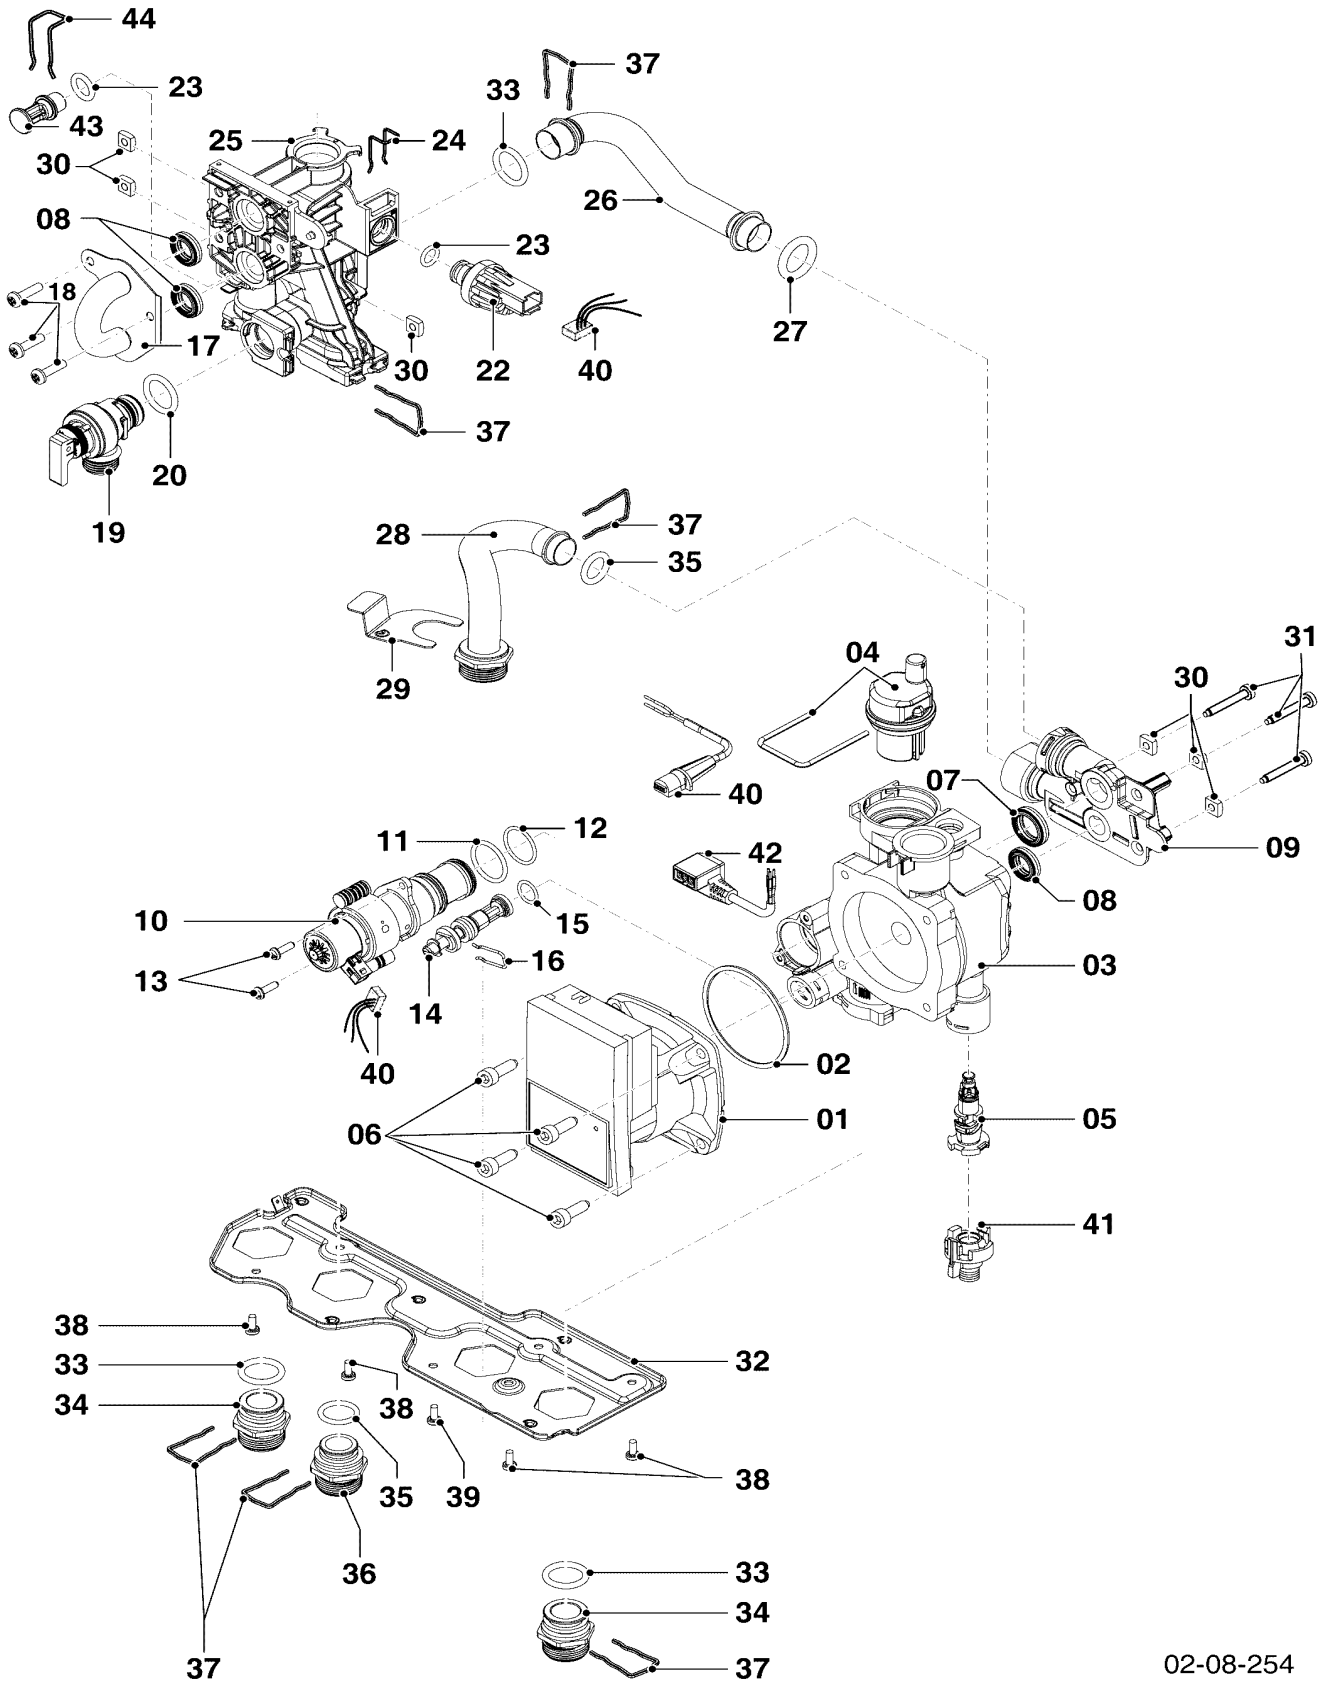

Con riserva di modifiche!
Attenzione: I prezzi lordi sono da
rilevare dal vigente listino prezzi!

08 Parte idraulica

VM 266/2-5 I

02-08-254

08 Parte idraulica

VM 266/2-5 I

Pos.	Codice	Descrizione	Note
		0208254	
01	0020213139	Motore pompa	con il pezzo n. 06
02	0020213140	O-ring	
03	0020213141	Cruscotto, pompa R-DIN	con pezzi n. 02, 06, 07, 08, 11, 13, 15, 16, 30, 37
04	0020213142	Valvola sfogo aria automatica	
05	0020213143	Rubinetto di scarico R-DIN	
06	0020213144	Vite, pompa (x4)	
07	193535	Guarnizione, tipo C (10 pz.)	
08	178969	Guarnizione, tipo C (10 pz.)	
09	0020213145	Gruppo idraulico	con pezzi n. 07, 08, 27, 30, 31, 35, 37
10	0020213146	Valvola tre vie	con pezzi n. 11, 12, 13
11	0020213147	O-ring, (10 pz)	
12	0020166927	Guarnizione (10 pz.)	
13	0020213148	Vite, (10 pz)	
14	178980	By-pass manuale	con pezzi n. 15, 16
15	981165	O-ring, (10 pz.)	
16	0020107694	Clip, (5 pz.)	
17	0020213149	Tubo	con pezzi n. 08, 18
18	0020160125	Vite (10 pz.)	
19	178985	Valvola di sicurezza , 3 bar	con il pezzo n. 20
20	0020213151	O-ring, (10 pz)	
21	0020059717	Sensore (pressione dell'acqua)	con il pezzo n. 23
23	178993	O-ring, (10 pz.)	
24	0020174521	Clip, (10pz.)	
25	0020213152	Gruppo idraulico, R-DIN presa	con pezzi n. 08, 20, 23, 24, 30, 33, 37
26	0020213153	Tubo	con pezzi n. 27, 33, 37
27	0020213154	O-ring, (10 pz)	
28	0020213155	Tubo	con pezzi n. 35, 37, 39
29	0020213156	Supporto	con il pezzo n. 39
30	0020213157	Dado, (3pz.)	
31	0020213158	Vite, (10 pz)	
32	0020213159	Supporto	con pezzi n. 38, 39
33	108604	O-ring (10 pz.)	
34	0020213161	Raccordo G3/4, ottone, HW	con pezzi n. 33, 37
35	108602	O-ring (10 pz.)	
36	0020213162	Raccordo G3/4	con pezzi n. 33, 37
37	178992	Molla, (10 pz.)	
38	0020213163	Vite, (10 pz)	
39	0020136643	Vite, (10 pz.)	
40	0020213175	Cablaggio	
41	0020213165	Pannello frontale, parte superiore	
42	0020213166	Cavo, pompa	
43	0020213894	Tappo	con pezzi n. 23, 44
44	0020097196	Clip (10 pz.)	