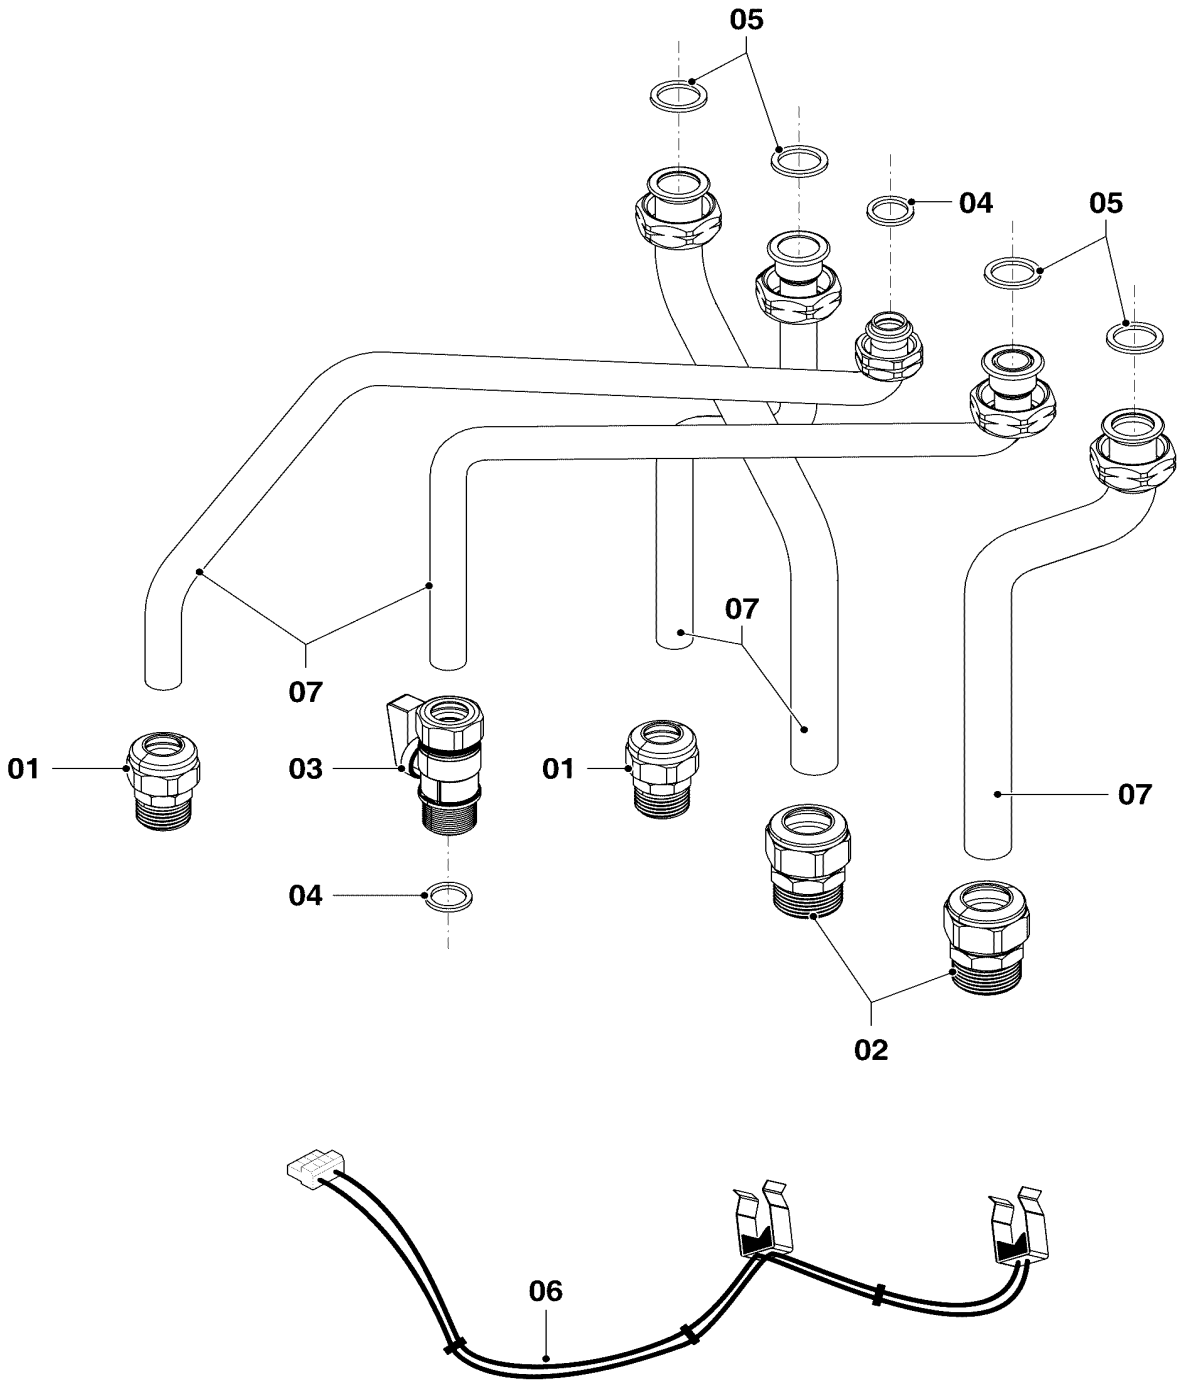

08c Parte idraulica - accessori

VM 266/2-5 B

02-08-257

08c Parte idraulica - accessori

VM 266/2-5 B

Pos.	Codice	Descrizione	Note
		0208257	
01	0020217547	Raccordo a compressione, 1/2G (10 pz.)	con il pezzo n. 04
02	0020217548	Raccordo a compressione, 3/4G (2 pz.)	con il pezzo n. 05
03	0020217549	Rubinetto di manutenzione	
04	108588	Guarnizione (10 pz.)	
05	0020073878	Guarnizione, G 3/4 (10 pz.)	
06	0020221010	Cablaggio, resistenza elettrica	
07	-	-	non fornibile come ricambio

Con riserva di modifiche!
Attenzione: I prezzi lordi sono da
rilevare dal vigente listino prezzi!