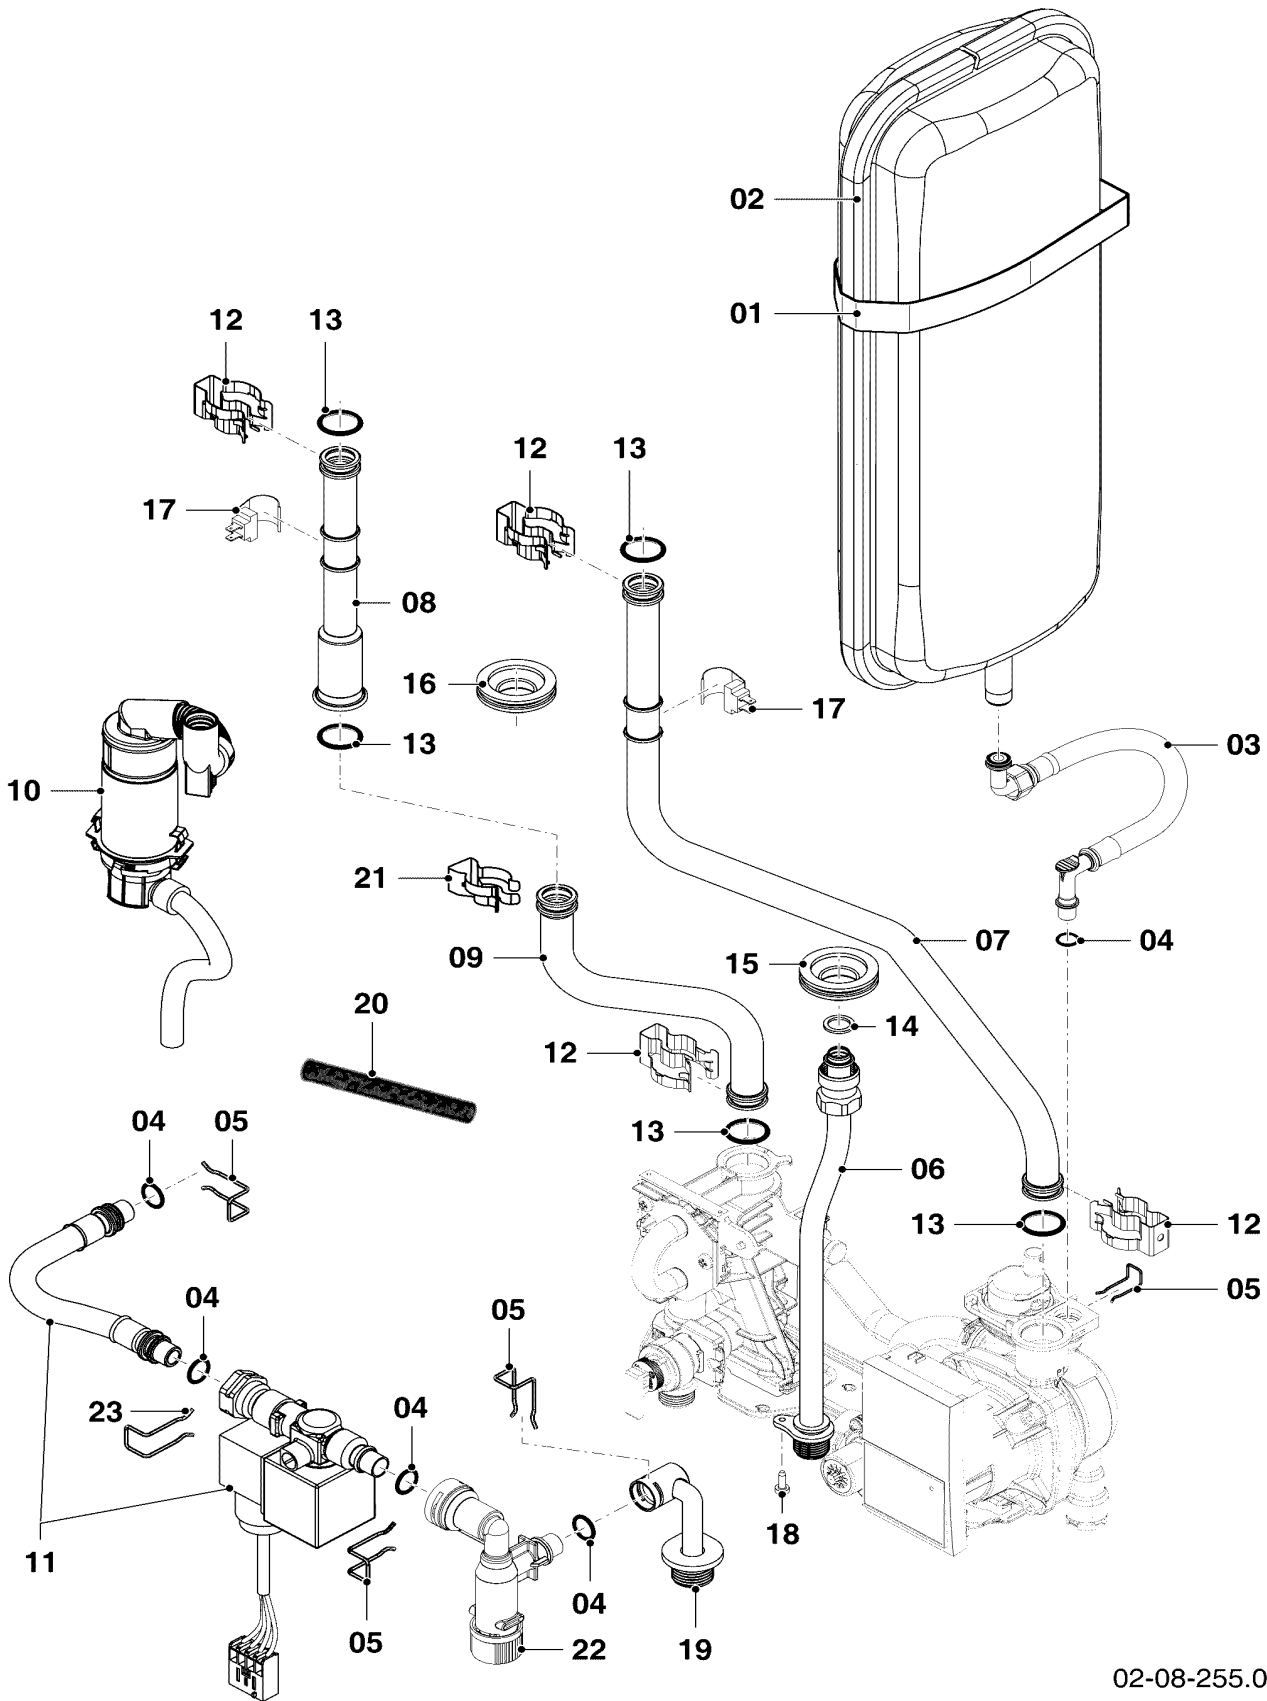

08a Parte idraulica - Tubo

VMW 266/2-5 I

02-08-255.01

08a Parte idraulica - Tubo

VMW 266/2-5 I

Pos.	Codice	Descrizione	Note
		0208255	
01	0020213940	Fascetta di fissaggio	
02	0020213938	Vaso d'espansione	
03	0020107586	Tubo flessibile	
04	0020174525	O-ring, (20 pz.)	
05	0020174521	Clip, (10pz.)	
06	0020215123	Tubo del gas	con il pezzo n. 14
07	0020215124	Tubo	con pezzi n. 12, 13
08	0020215125	Tubo	con pezzi n. 12, 13
09	0020215126	Tubo	con pezzi n. 12, 13
10	0020215122	Sifone	
11	0020215127	Rubinetto di scarico, automatico	con pezzi n. 04, 05, 22
12	103417	Molla, (10 pz.)	
13	0020093236	O-ring, (10 pz.)	
14	0020215133	Guarnizione, (10 pz.)	
15	108551	Guarnizione (3 pz.)	
16	0020217454	Guarnizione	
17	0020137356	Sonda NTC	
18	108628	Vite, (10 pz.)	
19	-	-	non per questo apparecchio
20	0020215129	Tubo flessibile	
21	219621	Molla di bloccaggio, (10 pz.)	
22	0020217545	Rubinetto di riempimento	con pezzi n. 04, 05
23	0020198007	Clip (10 pz.)	

Con riserva di modifiche!
Attenzione: I prezzi lordi sono da
rilevare dal vigente listino prezzi!