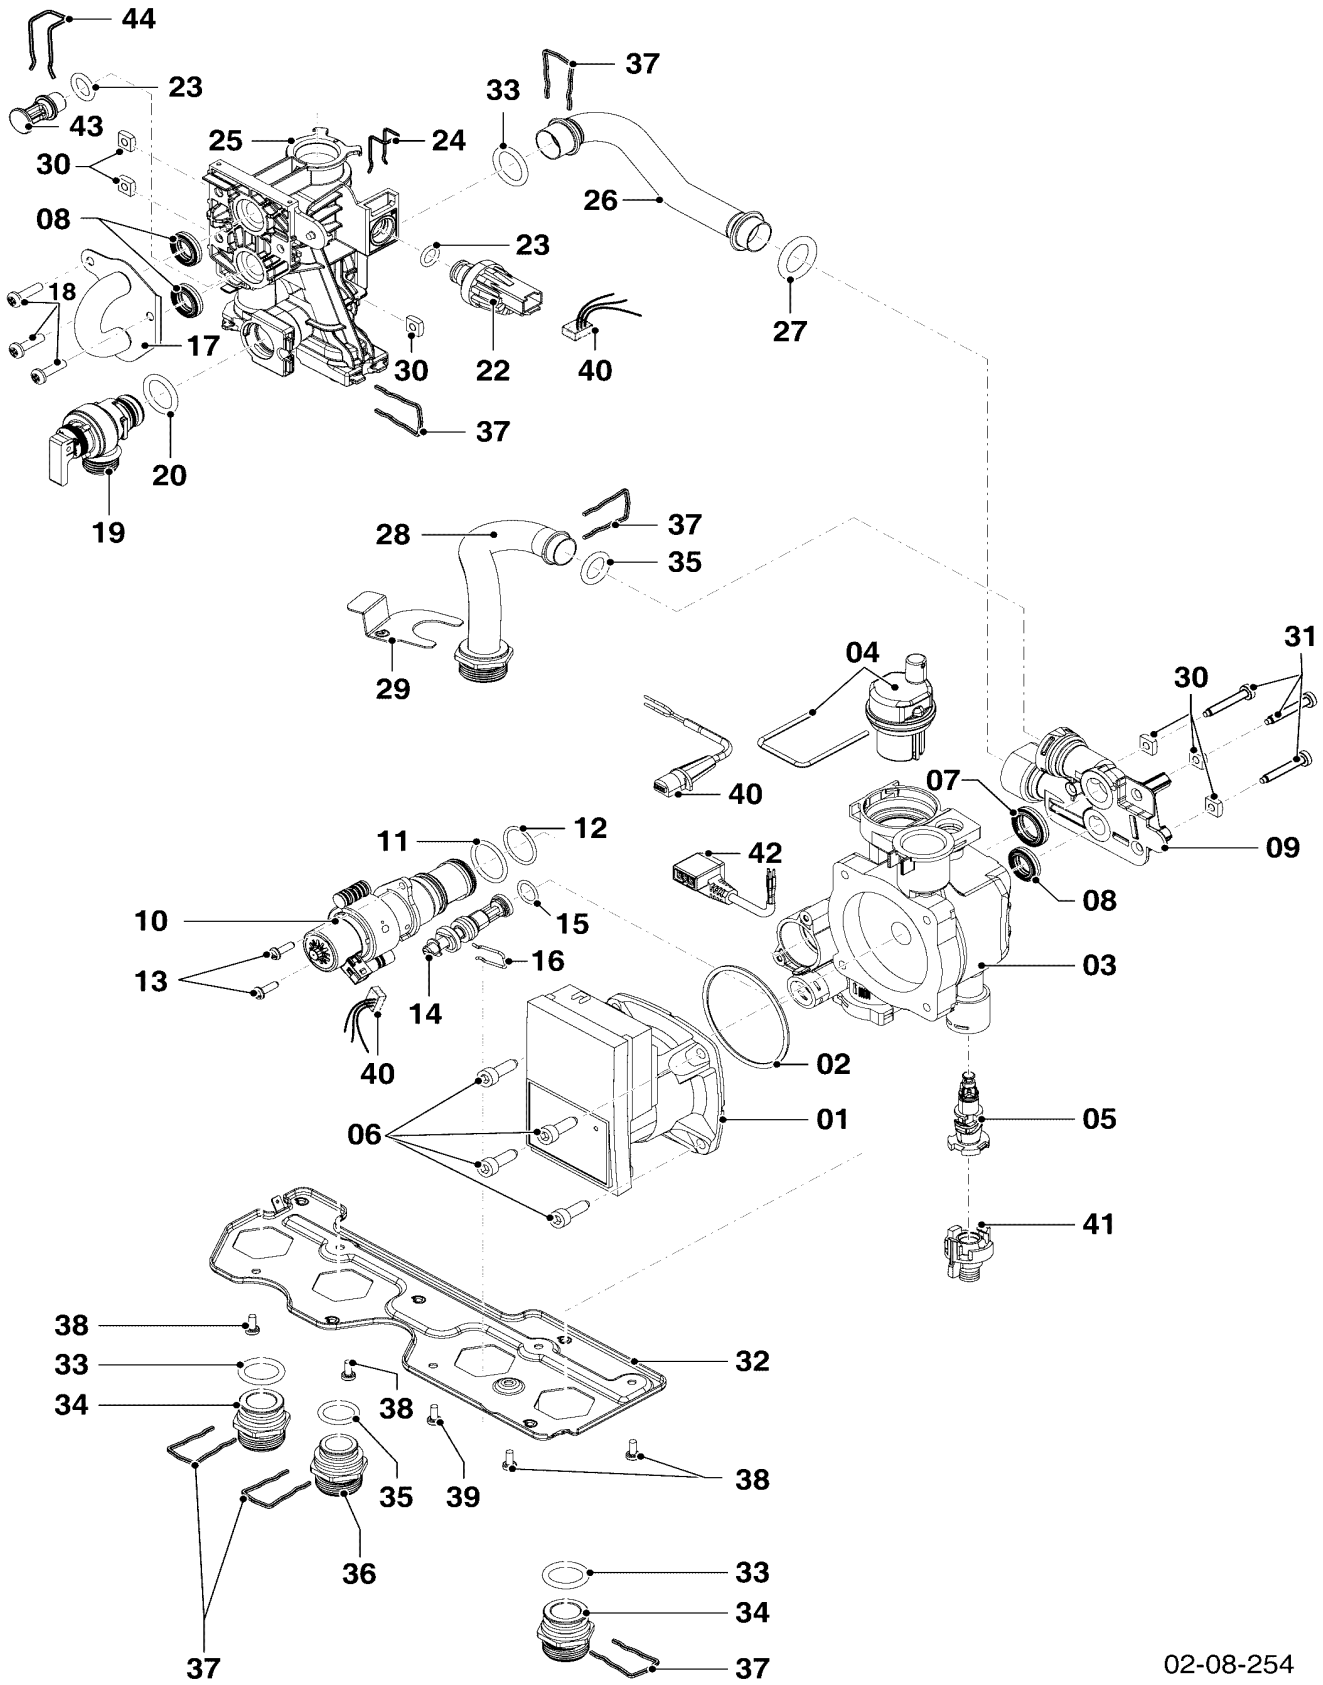

Con riserva di modifiche!
Attenzione: I prezzi lordi sono da
rilevare dal vigente listino prezzi!

08 Parte idraulica

VM 266/2-5 B

02-08-254

08 Parte idraulica

VM 266/2-5 B

Pos.	Codice	Descrizione	Note
		0208254	
01	0020213139	Motore pompa	con il pezzo n. 06
02	0020213140	O-ring	
03	0020213141	Cruscotto, pompa R-DIN	con pezzi n. 02, 06, 07, 08, 11, 13, 15, 16, 30, 37
04	0020213142	Valvola sfogo aria automatica	
05	0020213143	Rubinetto di scarico R-DIN	
06	0020213144	Vite, pompa (x4)	
07	193535	Guarnizione, tipo C (10 pz.)	
08	178969	Guarnizione, tipo C (10 pz.)	
09	0020213145	Gruppo idraulico	con pezzi n. 07, 08, 27, 30, 31, 35, 37
10	0020213146	Valvola tre vie	con pezzi n. 11, 12, 13
11	0020213147	O-ring, (10 pz)	
12	0020166927	Guarnizione (10 pz.)	
13	0020213148	Vite, (10 pz)	
14	178980	By-pass manuale	con pezzi n. 15, 16
15	981165	O-ring, (10 pz.)	
16	0020107694	Clip, (5 pz.)	
17	0020213149	Tubo	con pezzi n. 08, 18
18	0020160125	Vite (10 pz.)	
19	178985	Valvola di sicurezza , 3 bar	con il pezzo n. 20
20	0020213151	O-ring, (10 pz)	
21	0020059717	Sensore (pressione dell'acqua)	con il pezzo n. 23
23	178993	O-ring, (10 pz.)	
24	0020174521	Clip, (10pz.)	
25	0020213152	Gruppo idraulico, R-DIN presa	con pezzi n. 08, 20, 23, 24, 30, 33, 37
26	0020213153	Tubo	con pezzi n. 27, 33, 37
27	0020213154	O-ring, (10 pz)	
28	0020213155	Tubo	con pezzi n. 35, 37, 39
29	0020213156	Supporto	con il pezzo n. 39
30	0020213157	Dado, (3pz.)	
31	0020213158	Vite, (10 pz)	
32	0020213159	Supporto	con pezzi n. 38, 39
33	108604	O-ring (10 pz.)	
34	0020213161	Raccordo G3/4, ottone, HW	con pezzi n. 33, 37
35	108602	O-ring (10 pz.)	
36	0020213162	Raccordo G3/4	con pezzi n. 33, 37
37	178992	Molla, (10 pz.)	
38	0020213163	Vite, (10 pz)	
39	0020136643	Vite, (10 pz.)	
40	0020213175	Cablaggio	
41	0020213165	Pannello frontale, parte superiore	
42	0020213166	Cavo, pompa	
43	0020213894	Tappo	con pezzi n. 23, 44
44	0020097196	Clip (10 pz.)	