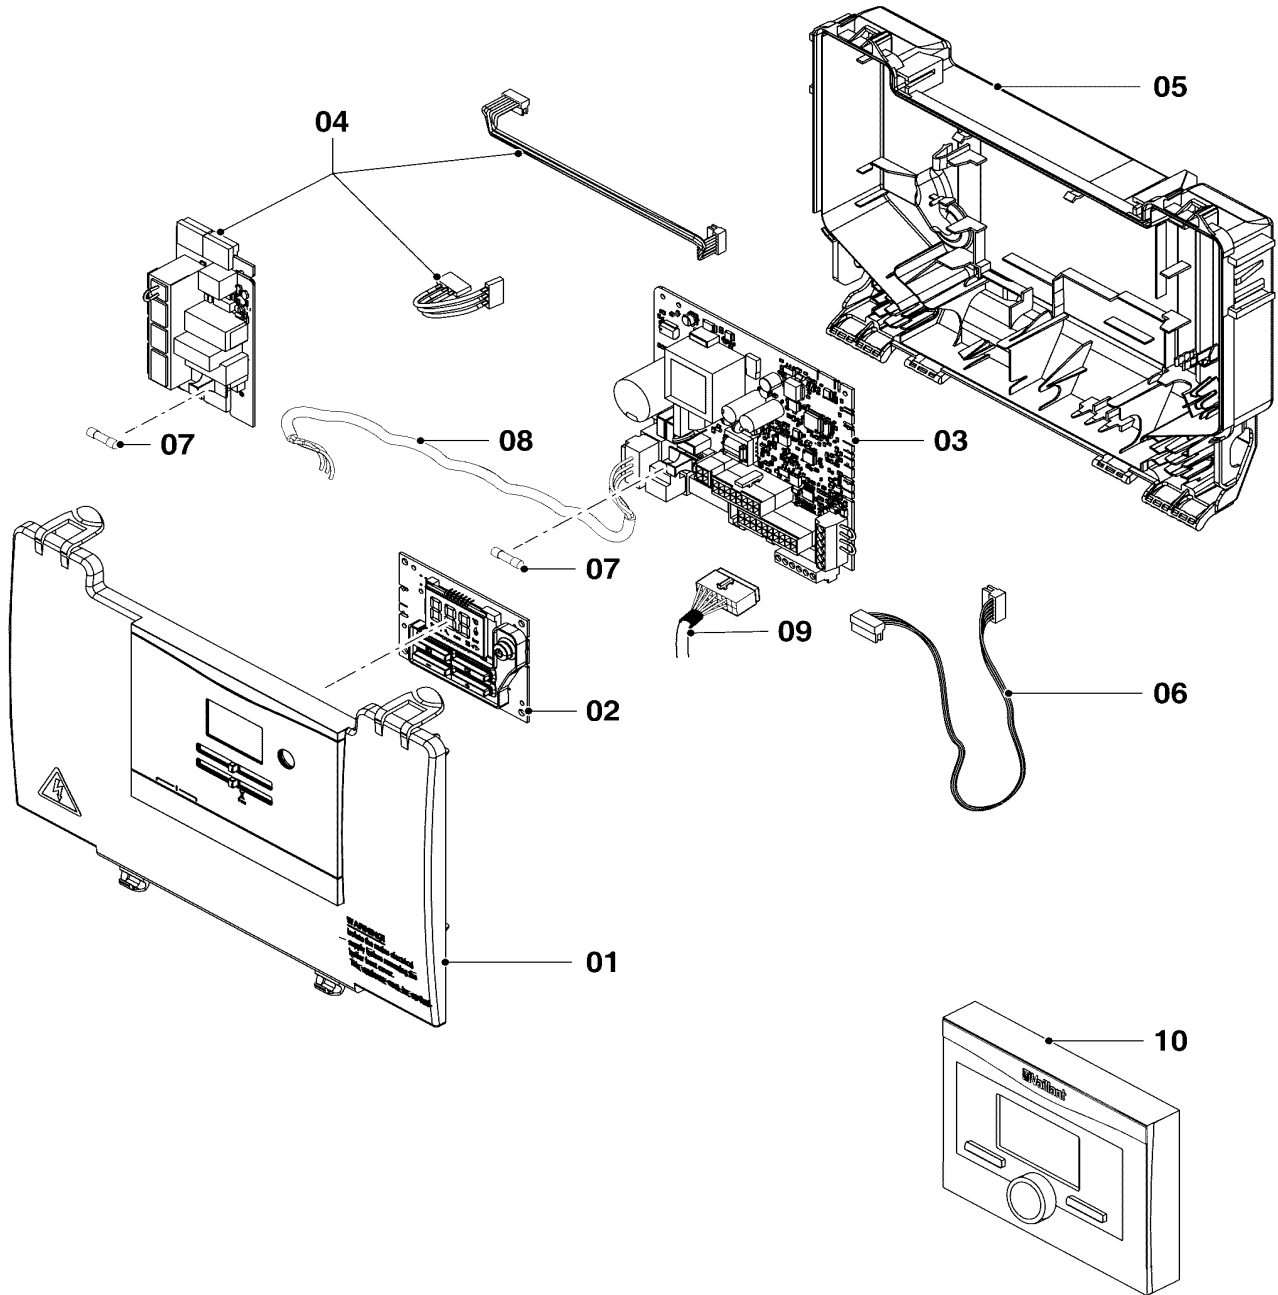

12 Scatola comandi

VMW 266/2-5 I

02-12-078

12 Scatola comandi

VMW 266/2-5 I

Pos.	Codice	Descrizione	Note
		0212078	
01	0020213901	Pannello di comando	
02	0020213903	Display	
03	0020195596	Scheda elettronica	
04	0020017744	Modulo 2 di 7 per ECO/PRO/PLUS	accessorio, non fornibile come ricambio
05	0020213902	Scatola di allacciamento, pannello post.	
06	0020214261	Cablaggio	
07	0020067507	Fusibile, 2,0 A T2H (10 pz.)	
08	0020213909	Cablaggio	
09	0020213908	Cablaggio	
10	0020241006	Regolatore, VRC 700