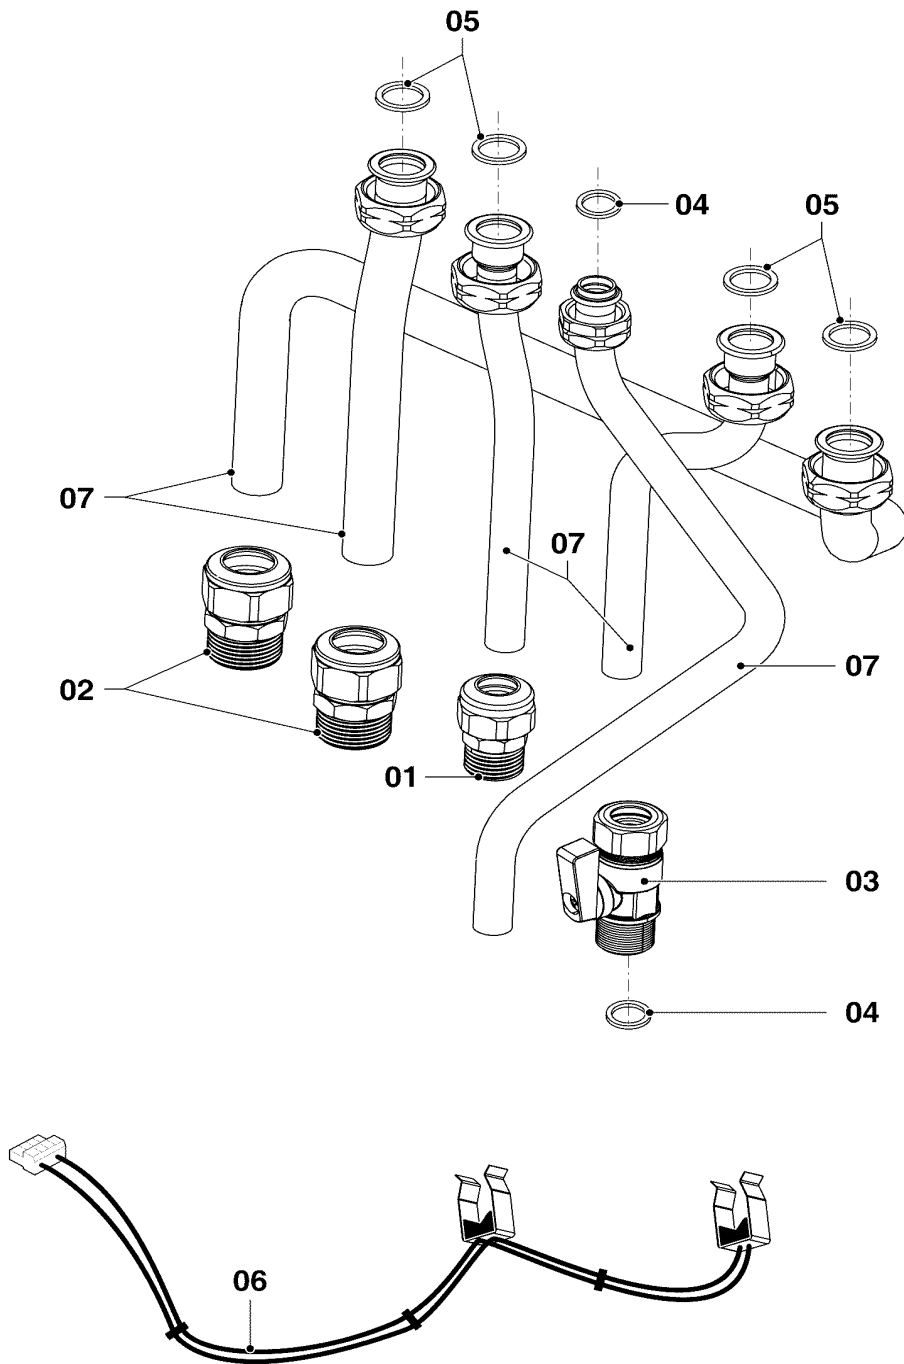

08b Parte idraulica - accessori

VM 266/2-5 B

02-08-256

08b Parte idraulica - accessori

VM 266/2-5 B

Pos.	Codice	Descrizione	Note
		0208256	
01	0020217547	Raccordo a compressione, 1/2G (10 pz.)	con il pezzo n. 04
02	0020217548	Raccordo a compressione, 3/4G (2 pz.)	con il pezzo n. 05
03	0020217549	Rubinetto di manutenzione	
04	108588	Guarnizione (10 pz.)	
05	0020073878	Guarnizione, G 3/4 (10 pz.)	
06	0020221010	Cablaggio, resistenza elettrica	
07	-	-	non fornibile come ricambio

Con riserva di modifiche!
Attenzione: I prezzi lordi sono da
rilevare dal vigente listino prezzi!