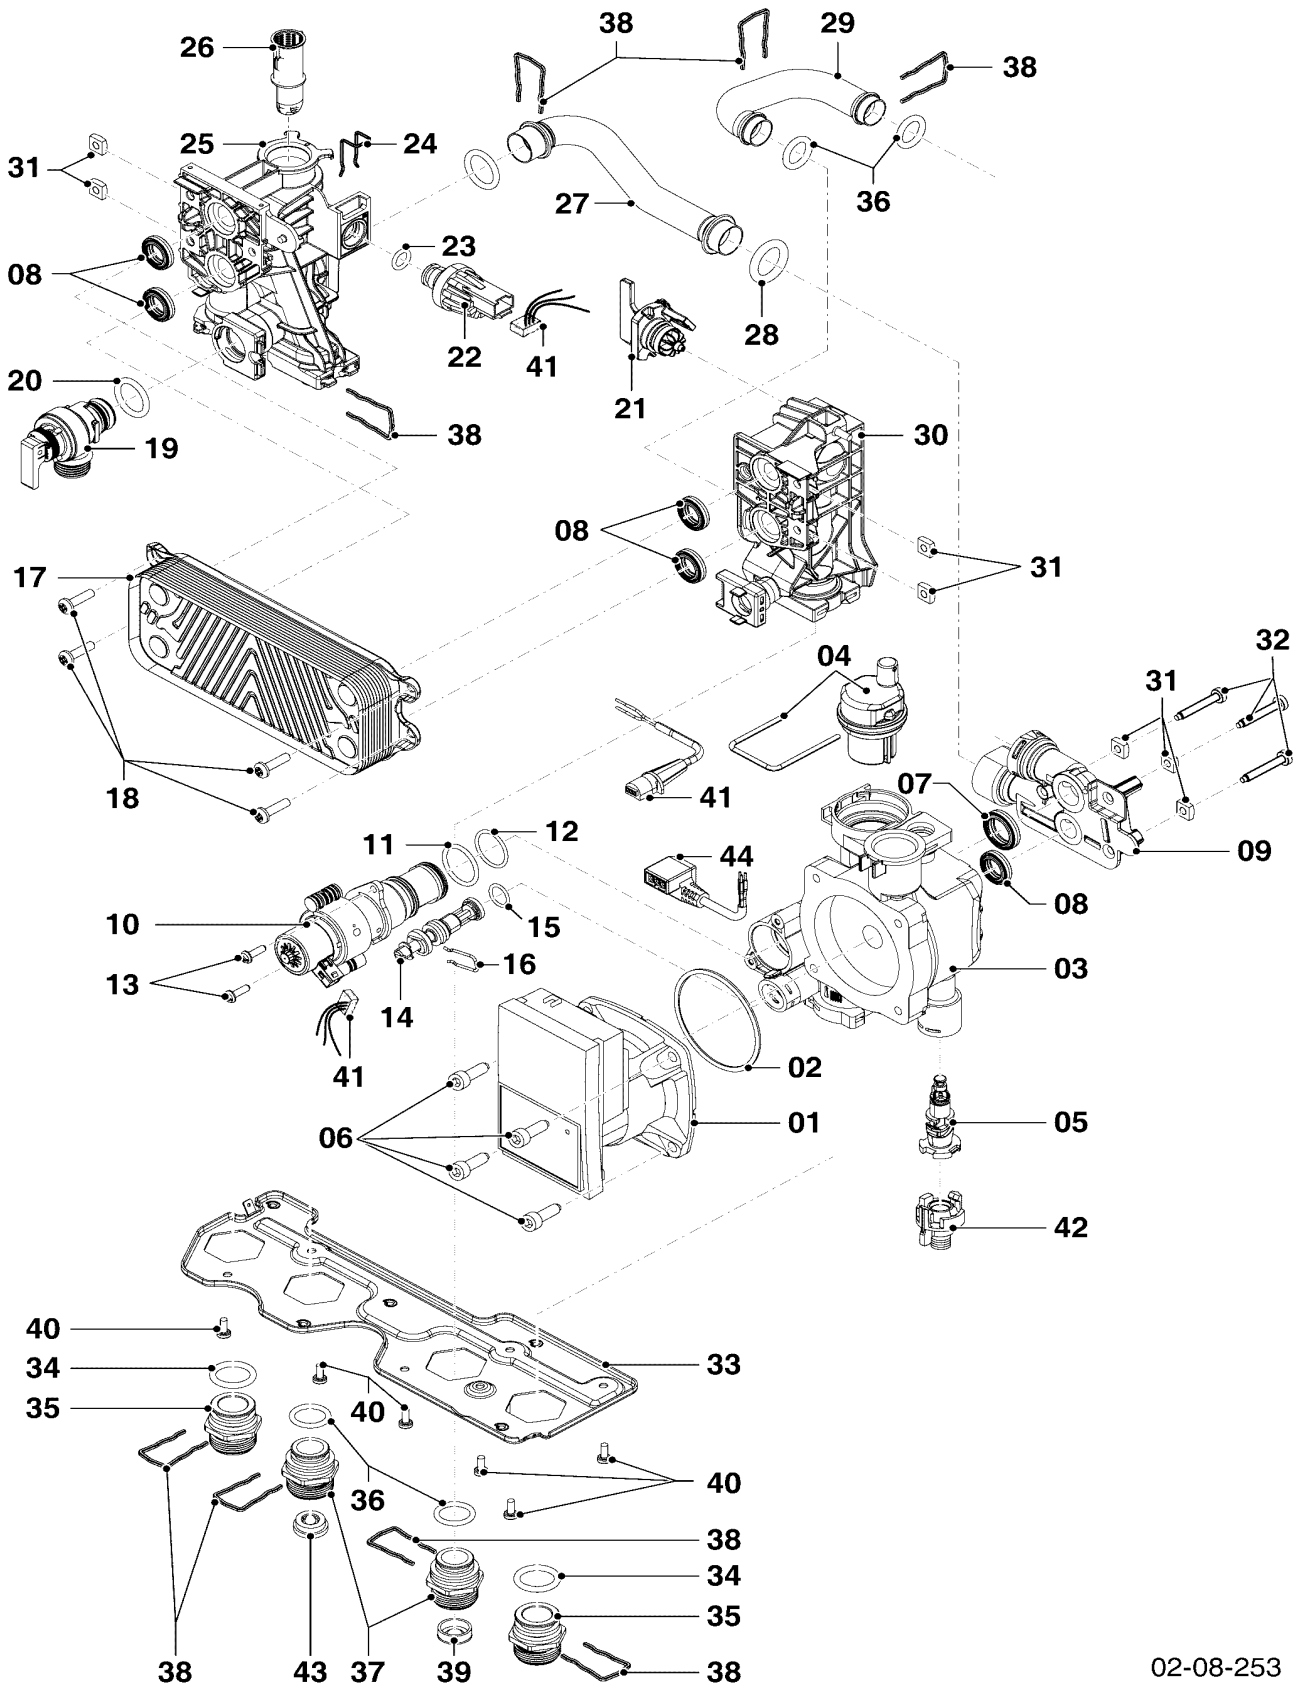

08 Parte idraulica - scambiatori secondario

VMW 266/2-5 I

02-08-253

08 Parte idraulica - scambiatori secondario

VMW 266/2-5 I

Pos.	Codice	Descrizione	Note
		0208253	
01	0020213139	Motore pompa	con il pezzo n. 06
02	0020213140	O-ring	
03	0020213141	Cruscotto, pompa R-DIN	con pezzi n. 02, 06, 07, 08, 11, 13, 15, 16, 31, 38
04	0020213142	Valvola sfogo aria automatica	
05	0020213143	Rubinetto di scarico R-DIN	
06	0020213144	Vite, pompa (x4)	
07	193535	Guarnizione, tipo C (10 pz.)	
08	178969	Guarnizione, tipo C (10 pz.)	
09	0020213145	Gruppo idraulico	con pezzi n. 07, 08, 28, 31, 32, 36, 38
10	0020213146	Valvola tre vie	con pezzi n. 11, 12, 13
11	0020213147	O-ring, (10 pz)	
12	0020166927	Guarnizione (10 pz.)	
13	0020213148	Vite, (10 pz)	
14	178980	By-pass manuale	con pezzi n. 15, 16
15	981165	O-ring, (10 pz.)	
16	0020107694	Clip, (5 pz.)	
17	0020211942	Scambiatore secondario	con pezzi n. 08, 18
18	0020160125	Vite (10 pz.)	
19	178985	Valvola di sicurezza , 3 bar	con il pezzo n. 20
20	0020213151	O-ring, (10 pz)	
21	0020211945	Turbina, flussometro	
22	0020059717	Sensore (pressione dell'acqua)	con il pezzo n. 23
23	178993	O-ring, (10 pz.)	
24	0020174521	Clip, (10pz.)	
25	0020213152	Gruppo idraulico, R-DIN presa	con pezzi n. 08, 20, 23, 24, 26, 31, 34, 38
26	179030	Filtro	
27	0020213153	Tubo	con pezzi n. 28, 34, 38
28	0020213154	O-ring, (10 pz)	
29	0020211944	Tubo, pompa-SHE	con pezzi n. 36, 38
30	0020211943	Tubo, flussometro	con pezzi n. 08, 18, 28, 31, 32, 36, 38,
31	0020213157	Dado, (3pz.)	
32	0020213158	Vite, (10 pz)	
33	0020213159	Supporto	
34	108604	O-ring (10 pz.)	
35	0020213161	Raccordo G3/4, ottone, HW	con pezzi n. 34, 38
36	108602	O-ring (10 pz.)	
37	0020213162	Raccordo G3/4	con pezzi n. 36, 38
38	178992	Molla, (10 pz.)	
39	074514	Filtro	
40	0020213163	Vite, (10 pz)	
41	0020211941	Cablaggio	
42	0020215130	Rubinetto di scarico	
43	0020213937	Limitatore di acqua, 8L	
44	0020213166	Cavo, pompa	

Con riserva di modifiche!

Attenzione: I prezzi lordi sono da rilevare dal vigente listino prezzi!