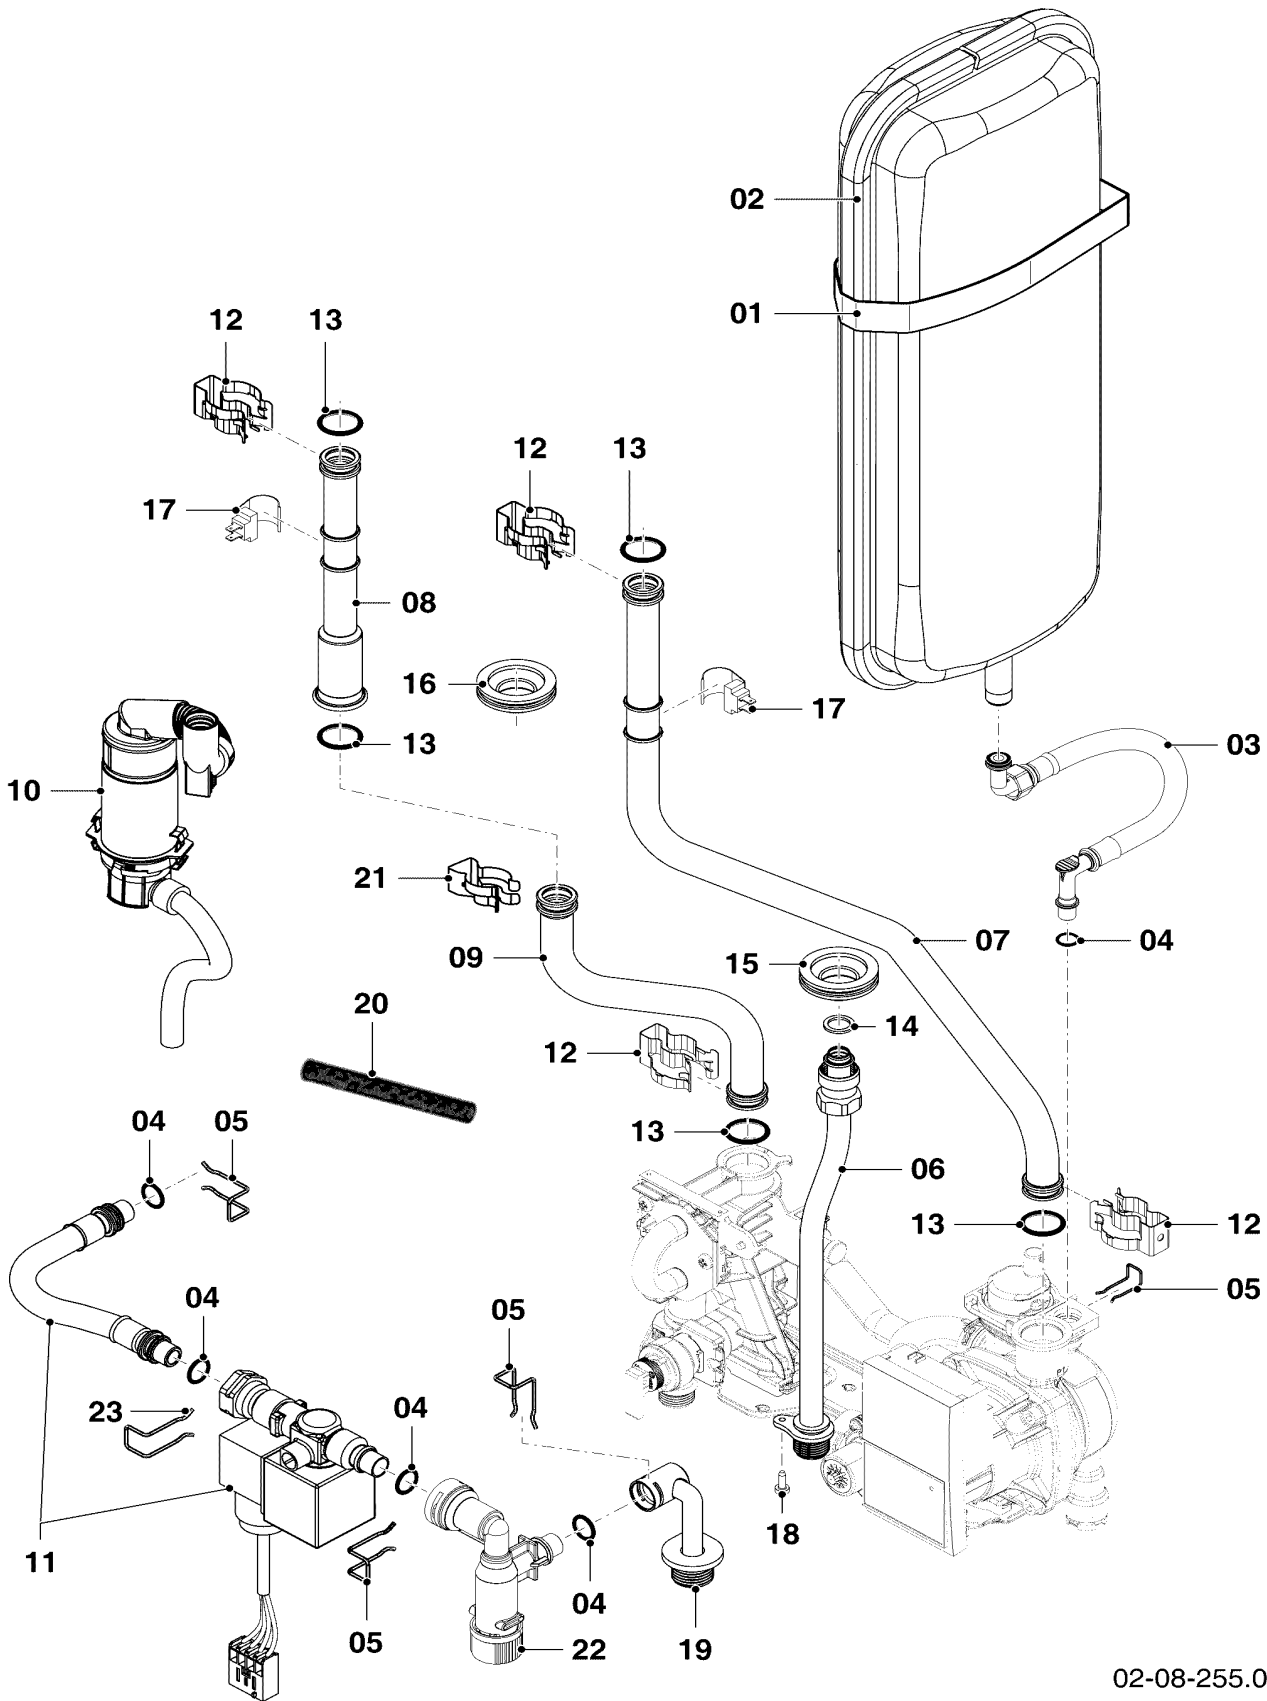

08a Parte idraulica - Tubo

VM 266/2-5 I

02-08-255.01

08a Parte idraulica - Tubo

VM 266/2-5 I

Pos.	Codice	Descrizione	Note
		0208255	
01	0020213940	Fascetta di fissaggio	
02	0020213938	Vaso d'espansione	
03	0020107586	Tubo flessibile	
04	0020174525	O-ring, (20 pz.)	
05	0020174521	Clip, (10pz.)	
06	0020215123	Tubo del gas	con il pezzo n. 14
07	0020215124	Tubo	con pezzi n. 12, 13
08	0020215125	Tubo	con pezzi n. 12, 13
09	0020215126	Tubo	con pezzi n. 12, 13
10	0020215122	Sifone	
11	0020215127	Rubinetto di scarico, automatico	con pezzi n. 04, 05, 22
12	103417	Molla, (10 pz.)	
13	0020093236	O-ring, (10 pz.)	
14	0020215133	Guarnizione, (10 pz.)	
15	108551	Guarnizione (3 pz.)	
16	0020217454	Guarnizione	
17	0020137356	Sonda NTC	
18	108628	Vite, (10 pz.)	
19	0020215128	Raccordo	con pezzi n. 04, 05
20	0020215129	Tubo flessibile	
21	219621	Molla di bloccaggio, (10 pz.)	
22	0020217545	Rubinetto di riempimento	con pezzi n. 04, 05

Con riserva di modifiche!

Attenzione: I prezzi lordi sono da rilevare dal vigente listino prezzi!