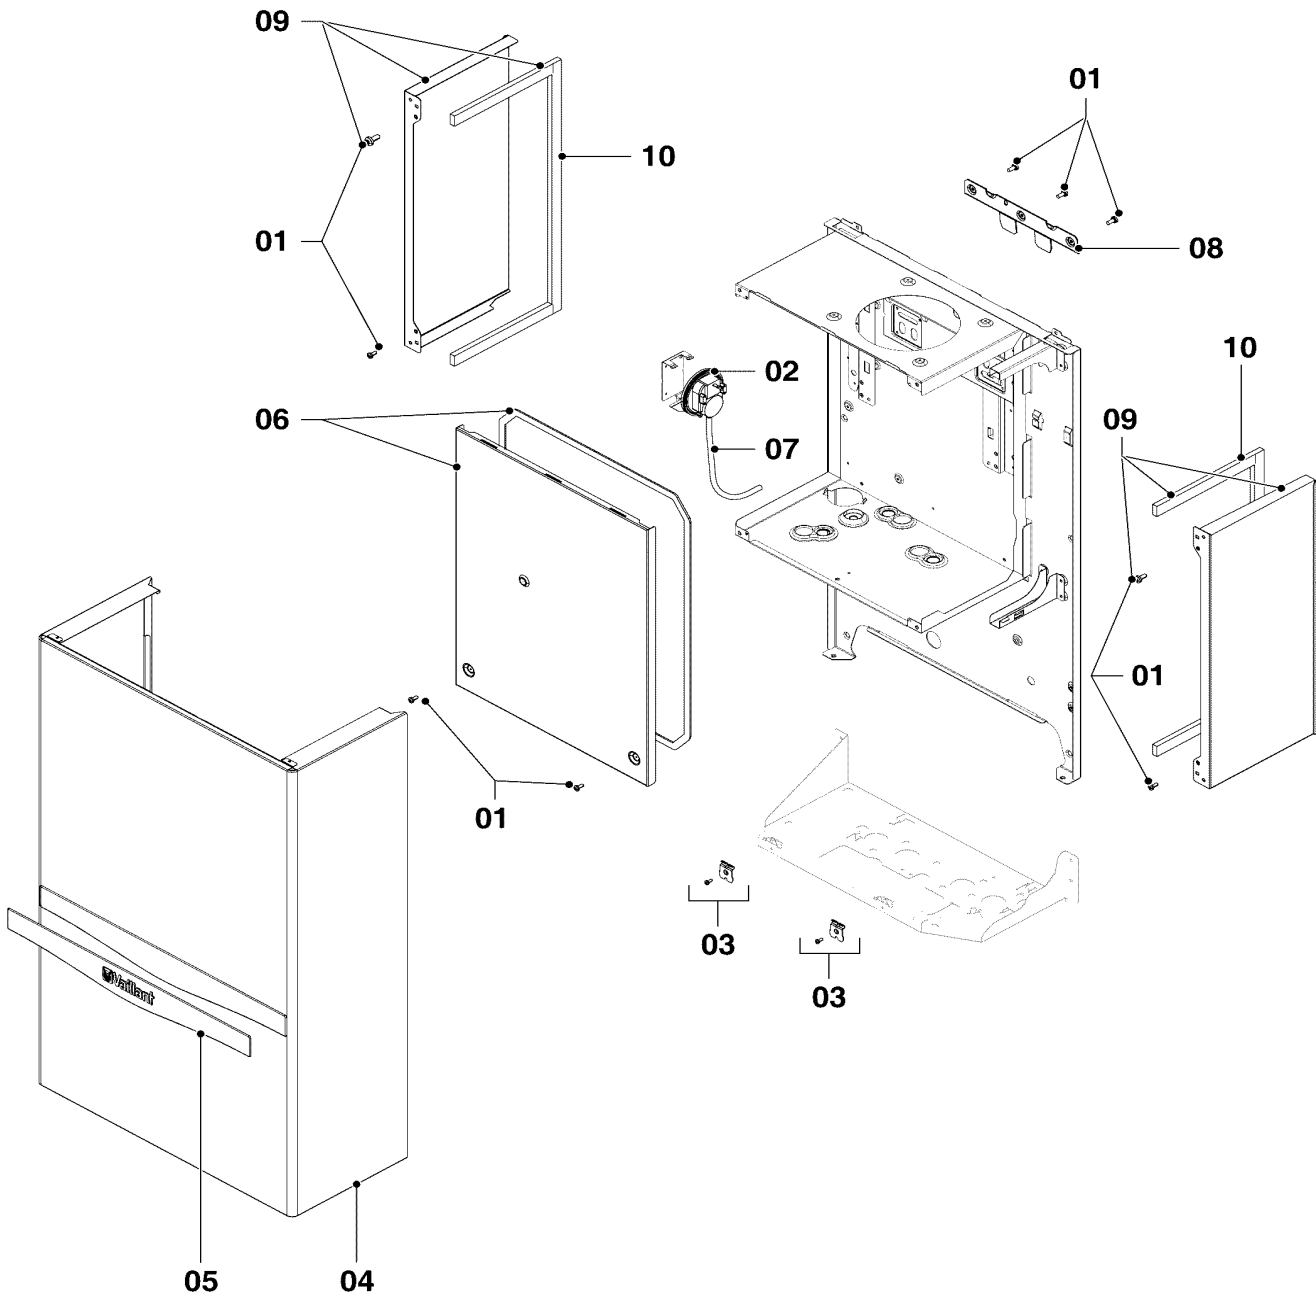

07 Rivestimento

VM 266/2-5 I

02-07-128

07 Rivestimento

VM 266/2-5 I

Pos.	Codice	Descrizione	Note
		0207128	
01	0020073877	Vite (10 pz.)	
02	0020213900	Pressostato	
03	0020144611	Supporto, scatola di allacciam. (2 pz.)	
04	0020213895	Mantello	con il pezzo n. 05
05	0020213897	Pannello di comando, parte decorativa	
06	0020213896	Pannello, camera di combustione	con il pezzo n. 01
07	0020213939	Tubo flessibile	
08	0020215134	Supporto, balcony	con il pezzo n. 01
09	0020213898	Pannello laterale	con pezzi n.01, 10
10	0020215131	Guarnizione	

Con riserva di modifiche!
Attenzione: I prezzi lordi sono da
rilevare dal vigente listino prezzi!