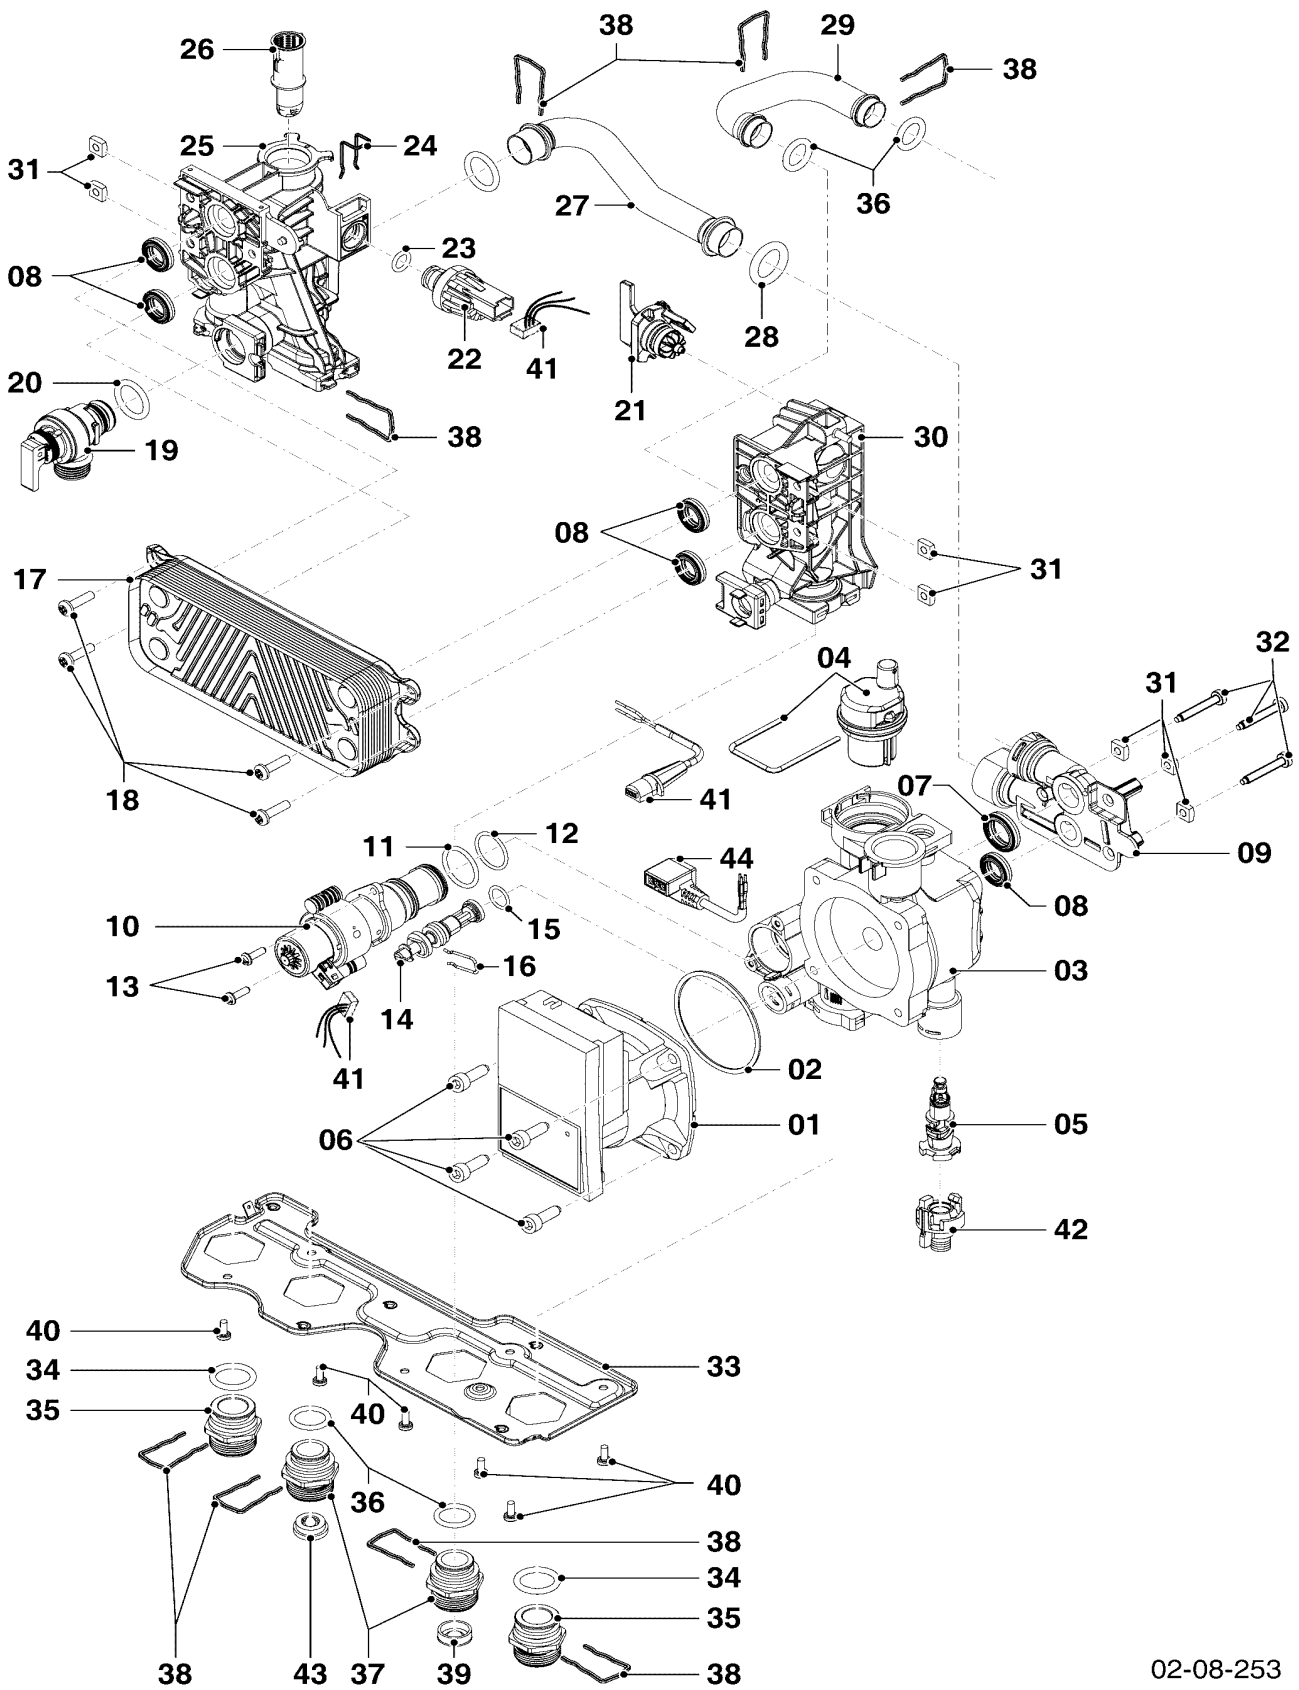

08 Parte idraulica - scambiatori secondario

VMW 266/2-5 B

02-08-253

08 Parte idraulica - scambiatori secondario

VMW 266/2-5 B

Pos.	Codice	Descrizione	Note
		0208253	
01	0020213139	Motore pompa	con il pezzo n. 06
02	0020213140	O-ring	
03	0020213141	Cruscotto, pompa R-DIN	con pezzi n. 02, 06, 07, 08, 11, 13, 15, 16, 31, 38
04	0020213142	Valvola sfogo aria automatica	
05	0020213143	Rubinetto di scarico R-DIN	
06	0020213144	Vite, pompa (x4)	
07	193535	Guarnizione, tipo C (10 pz.)	
08	178969	Guarnizione, tipo C (10 pz.)	
09	0020213145	Gruppo idraulico	con pezzi n. 07, 08, 28, 31, 32, 36, 38
10	0020213146	Valvola tre vie	con pezzi n. 11, 12, 13
11	0020213147	O-ring, (10 pz)	
12	0020166927	Guarnizione (10 pz.)	
13	0020213148	Vite, (10 pz)	
14	178980	By-pass manuale	con pezzi n. 15, 16
15	981165	O-ring, (10 pz.)	
16	0020107694	Clip, (5 pz.)	
17	0020211942	Scambiatore secondario	con pezzi n. 08, 18
18	0020160125	Vite (10 pz.)	
19	178985	Valvola di sicurezza , 3 bar	con il pezzo n. 20
20	0020213151	O-ring, (10 pz)	
21	0020211945	Turbina, flussometro	
22	0020059717	Sensore (pressione dell'acqua)	con il pezzo n. 23
23	178993	O-ring, (10 pz.)	
24	0020174521	Clip, (10pz.)	
25	0020213152	Gruppo idraulico, R-DIN presa	con pezzi n. 08, 20, 23, 24, 26, 31, 34, 38
26	179030	Filtro	
27	0020213153	Tubo	con pezzi n. 28, 34, 38
28	0020213154	O-ring, (10 pz)	
29	0020211944	Tubo, pompa-SHE	con pezzi n. 36, 38
30	0020211943	Tubo, flussometro	con pezzi n. 08, 18, 28, 31, 32, 36, 38,
31	0020213157	Dado, (3pz.)	
32	0020213158	Vite, (10 pz)	
33	0020213159	Supporto	
34	108604	O-ring (10 pz.)	
35	0020213161	Raccordo G3/4, ottone, HW	con pezzi n. 34, 38
36	108602	O-ring (10 pz.)	
37	0020213162	Raccordo G3/4	con pezzi n. 36, 38
38	178992	Molla, (10 pz.)	
39	074514	Filtro	
40	0020213163	Vite, (10 pz)	
41	0020211941	Cablaggio	
42	0020215130	Rubinetto di scarico	
43	0020213937	Limitatore di acqua, 8L	
44	0020213166	Cavo, pompa	

Con riserva di modifiche!

Attenzione: I prezzi lordi sono da rilevare dal vigente listino prezzi!