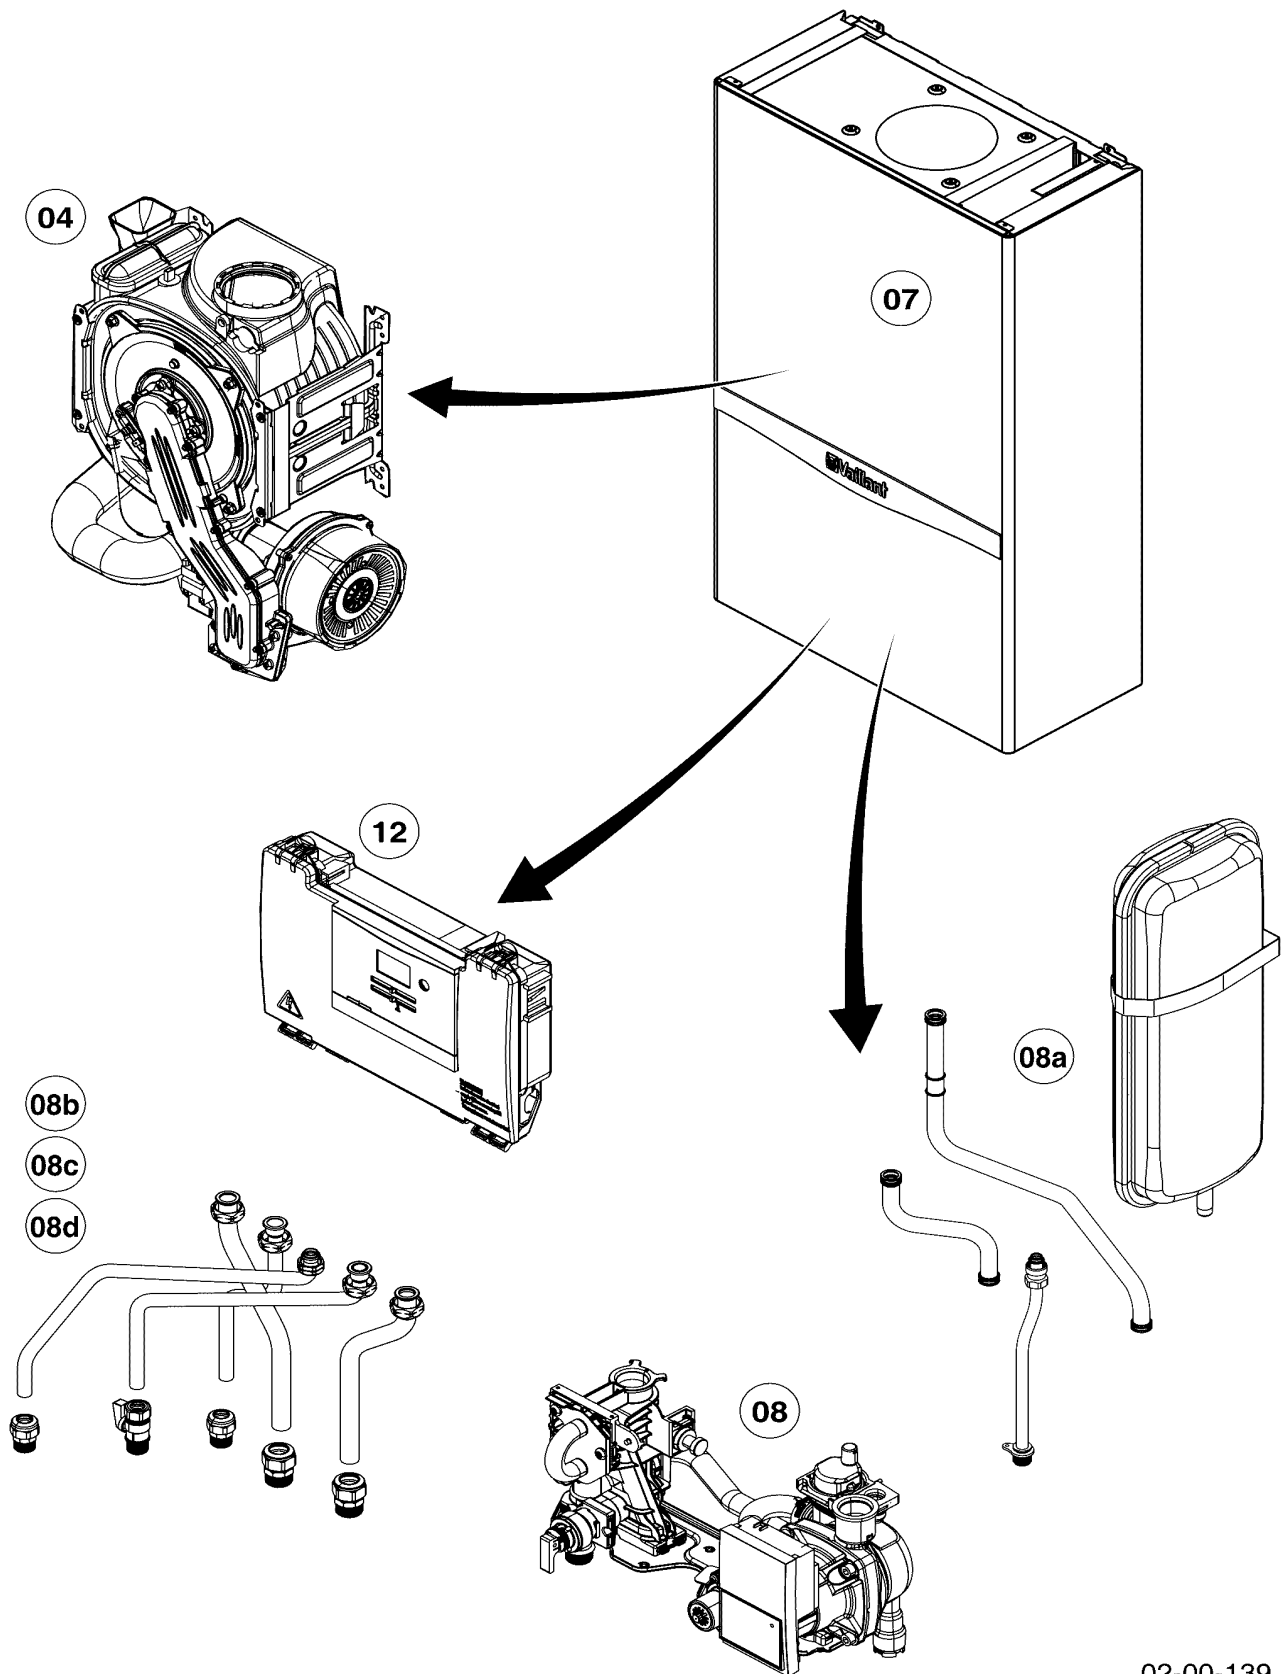

Panoramica gruppo di costruzione

VMW 266/2-5 B

02-00-139

Con riserva di modifiche!
Attenzione: I prezzi lordi sono da
rilevare dal vigente listino prezzi!