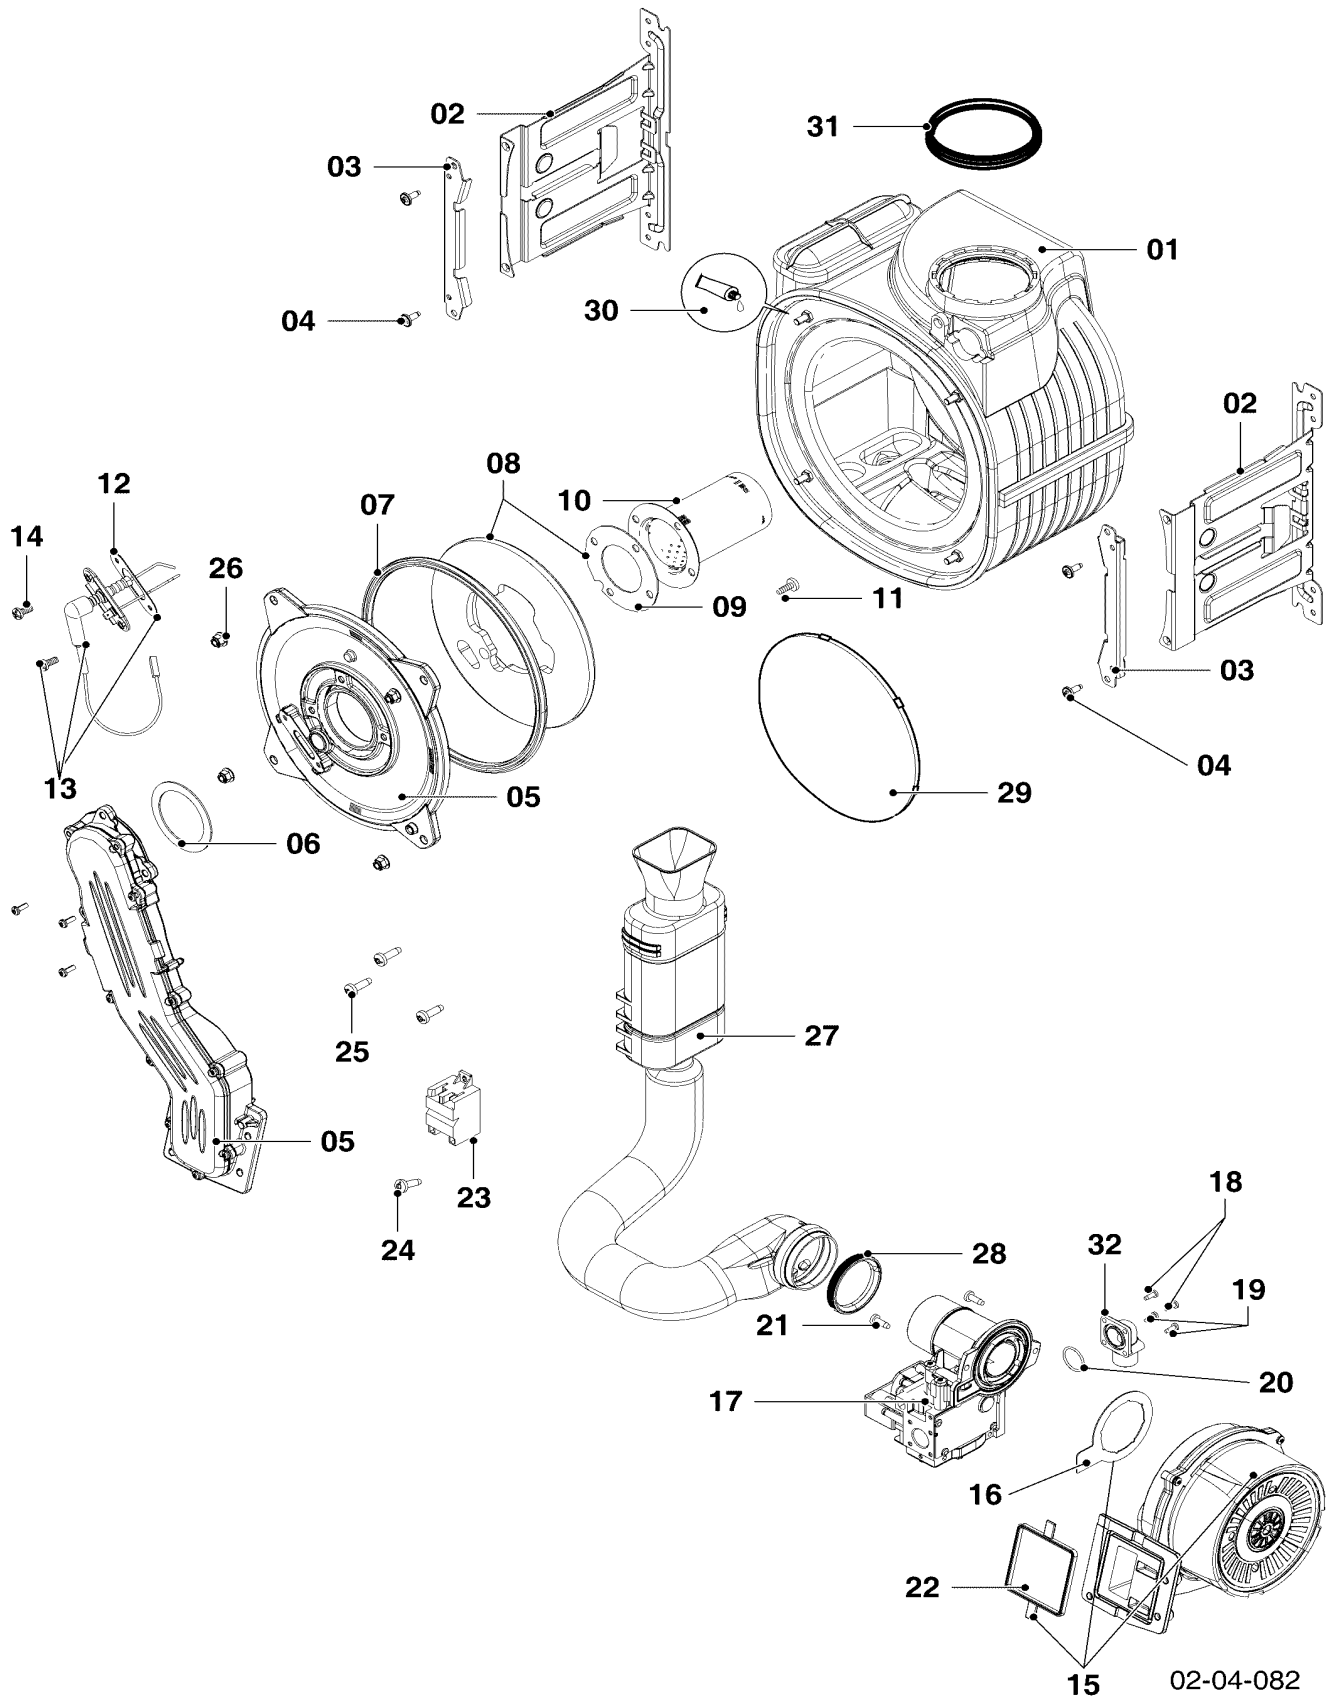

04 Bruciatore - Scambiatori primario

VM 266/2-5 I

04 Bruciatore - Scambiatori primario

VM 266/2-5 I

Pos.	Codice	Descrizione	Note
		0204082	
01	0020210464	Scambiatore	con pezzi n. 07, 26, 29
02	0020135112	Supporto	con il pezzo n. 04
03	0020135117	Supporto, scambiatore	con il pezzo n. 04
04	0020133828	Vite, (10 pz.)	
05	0020213910	Porta bruciatore	con pezzi n. 06, 07, 08, 25, 26
06	981333	Guarnizione, porta bruciatore	
07	0020025929	Set di guarnizioni	con pezzi n. 12, 26
08	193595	Piastra isolante	con pezzi n. 09, 11
09	801634	guarnizione	
10	0020213911	Bruciatore	con pezzi n. 09, 11
11	105900	Vite, (10 pz.)	
12	981330	Guarnizione	
13	0020213912	Elettrodo	con pezzi n. 12, 14
14	0020198257	Vite, (10 pz.)	
15	0020213913	Ventilatore	con pezzi n. 16, 21, 22
16	0020135141	Guarnizione ventilatore	
17	0020213914	Valvola controllo gas	con pezzi n. 16, 18, 19, 20, 21, 32
18	118968	Vite (10 pz.)	
19	105904	Vite (kit)	
20	0020133834	O-ring (10 pz.)	
21	509685	Vite, (10 pz.)	
22	193594	Guarnizione	
23	0020213915	Accenditore	
24	108628	Vite, (10 pz.)	
25	193597	Vite, (10 pz.)	
26	0020026537	Dado, (5 pz.)	
27	0020213916	Tubo aspirazione aria	con il pezzo n. 28
28	981111	Guarnizione	
29	0020143489	Isolante, 16 mm con clips	
30	0020166692	Grasso (Grasso rame)(10 pz.)	
31	981227	Guarnizione EPDM (DN 80)	
32	-	-	non fornibile, vedi esecuzione n. 17

Con riserva di modifiche!

Attenzione: I prezzi lordi sono da rilevare dal vigente listino prezzi!