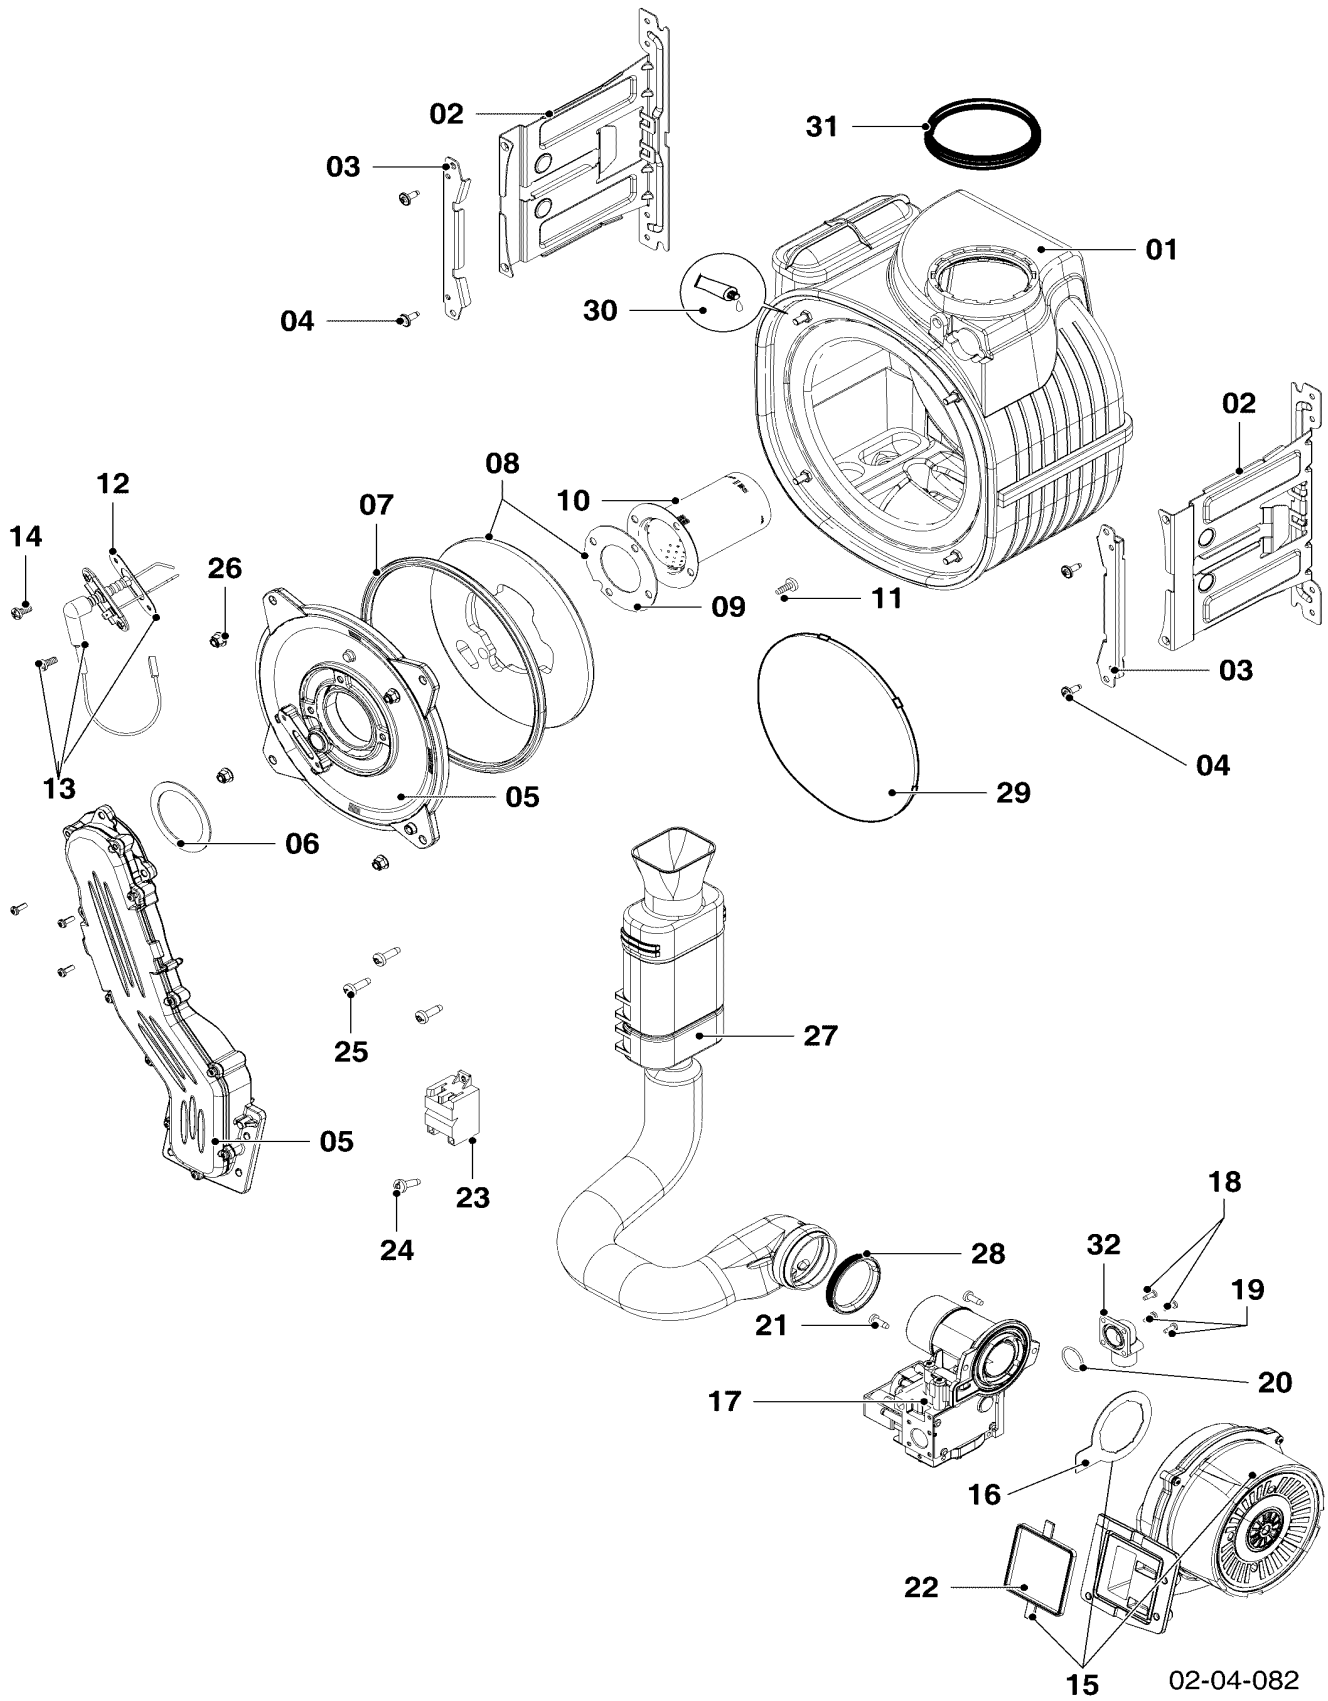

04 Bruciatore - Scambiatori primario

VM 266/2-5 B

04 Bruciatore - Scambiatori primario

VM 266/2-5 B

Pos.	Codice	Descrizione	Note
		0204082	
01	0020210464	Scambiatore	con pezzi n. 07, 26, 29
02	0020135112	Supporto	con il pezzo n. 04
03	0020135117	Supporto, scambiatore	con il pezzo n. 04
04	0020133828	Vite, (10 pz.)	
05	0020213910	Porta bruciatore	con pezzi n. 06, 07, 08, 25, 26
06	981333	Guarnizione, porta bruciatore	
07	0020025929	Set di guarnizioni	con pezzi n. 12, 26
08	193595	Piastra isolante	con pezzi n. 09, 11
09	801634	guarnizione	
10	0020213911	Bruciatore	con pezzi n. 09, 11
11	105900	Vite, (10 pz.)	
12	981330	Guarnizione	
13	0020213912	Elettrodo	con pezzi n. 12, 14
14	0020198257	Vite, (10 pz.)	
15	0020213913	Ventilatore	con pezzi n. 16, 21, 22
16	0020135141	Guarnizione ventilatore	
17	0020213914	Valvola controllo gas	con pezzi n. 16, 18, 19, 20, 21, 32
18	118968	Vite (10 pz.)	
19	105904	Vite (kit)	
20	0020133834	O-ring (10 pz.)	
21	509685	Vite, (10 pz.)	
22	193594	Guarnizione	
23	0020213915	Accenditore	
24	108628	Vite, (10 pz.)	
25	193597	Vite, (10 pz.)	
26	0020026537	Dado, (5 pz.)	
27	0020213916	Tubo aspirazione aria	con il pezzo n. 28
28	981111	Guarnizione	
29	0020143489	Isolante, 16 mm con clips	
30	0020166692	Grasso (Grasso rame)(10 pz.)	
31	981227	Guarnizione EPDM (DN 80)	
32	-	-	non fornibile, vedi esecuzione n. 17

Con riserva di modifiche!

Attenzione: I prezzi lordi sono da rilevare dal vigente listino prezzi!