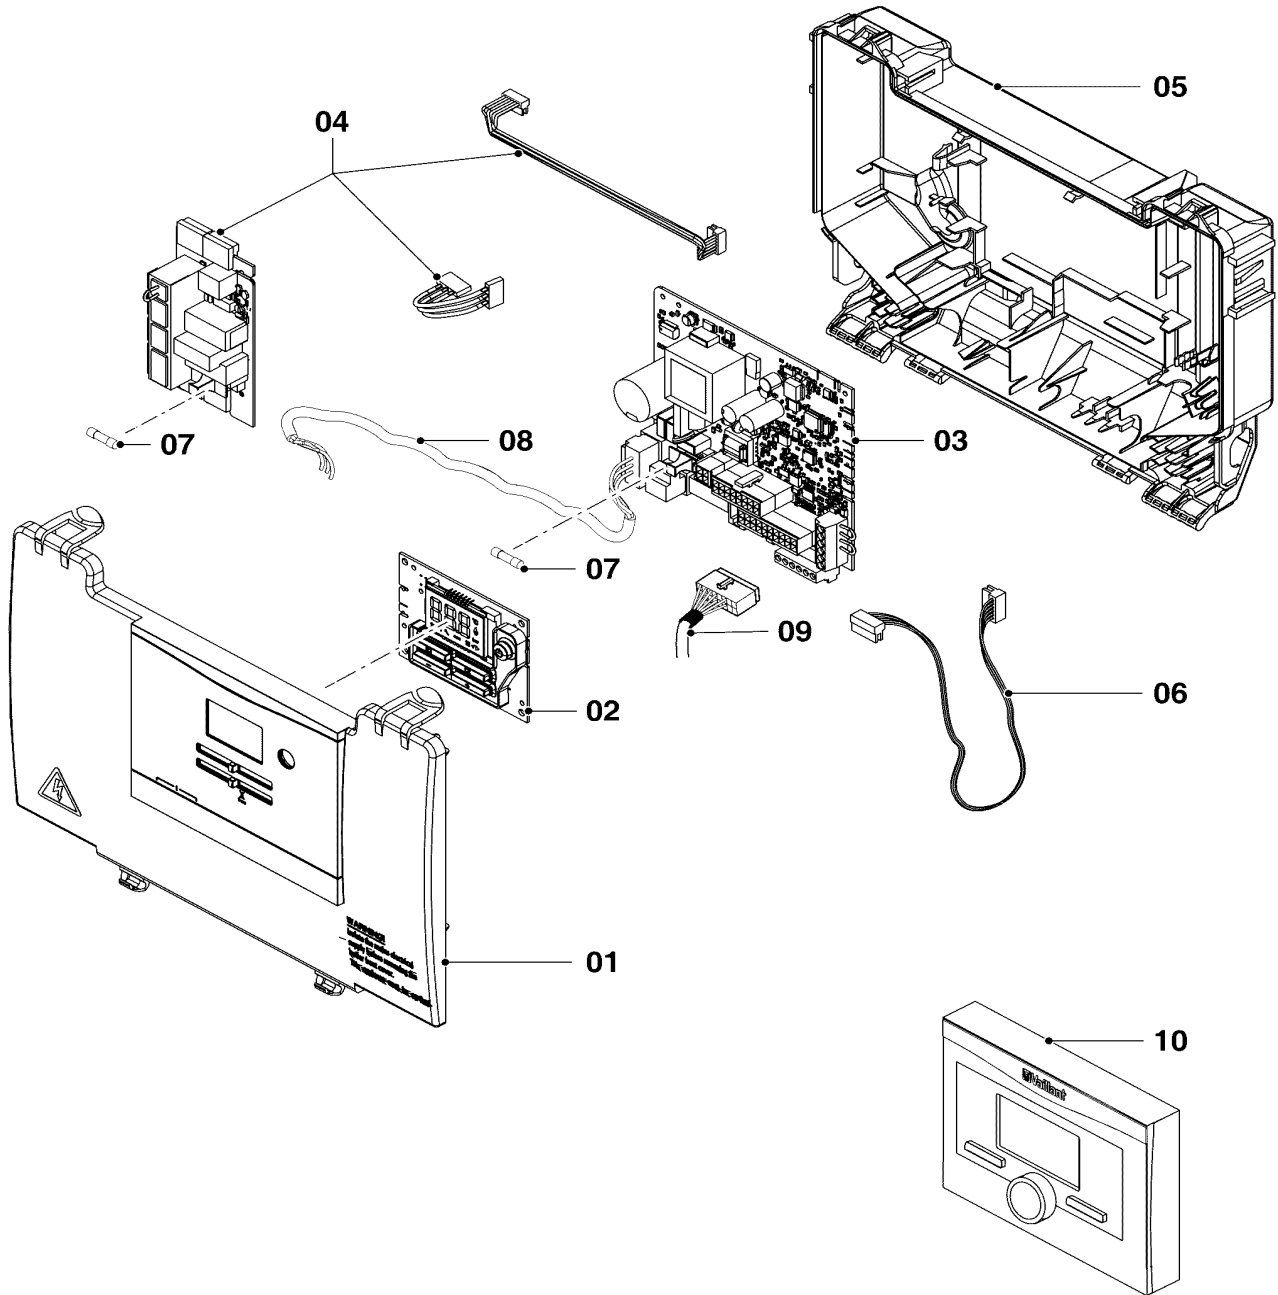

12 Scatola comandi

VM 266/2-5 I

02-12-078

12 Scatola comandi

VM 266/2-5 I

Pos.	Codice	Descrizione	Note
		0212078	
01	0020213901	Pannello di comando	
02	0020213903	Display	
03	0020195596	Scheda elettronica	
04	0020017744	Modulo 2 di 7 per ECO/PRO/PLUS	accessorio, non fornibile come ricambio
05	0020213902	Scatola di allacciamento, pannello post.	
06	0020214261	Cablaggio	
07	0020067507	Fusibile, 2,0 A T2H (10 pz.)	
08	0020213909	Cablaggio	
09	0020213908	Cablaggio	
10	0020241006	Regolatore, VRC 700