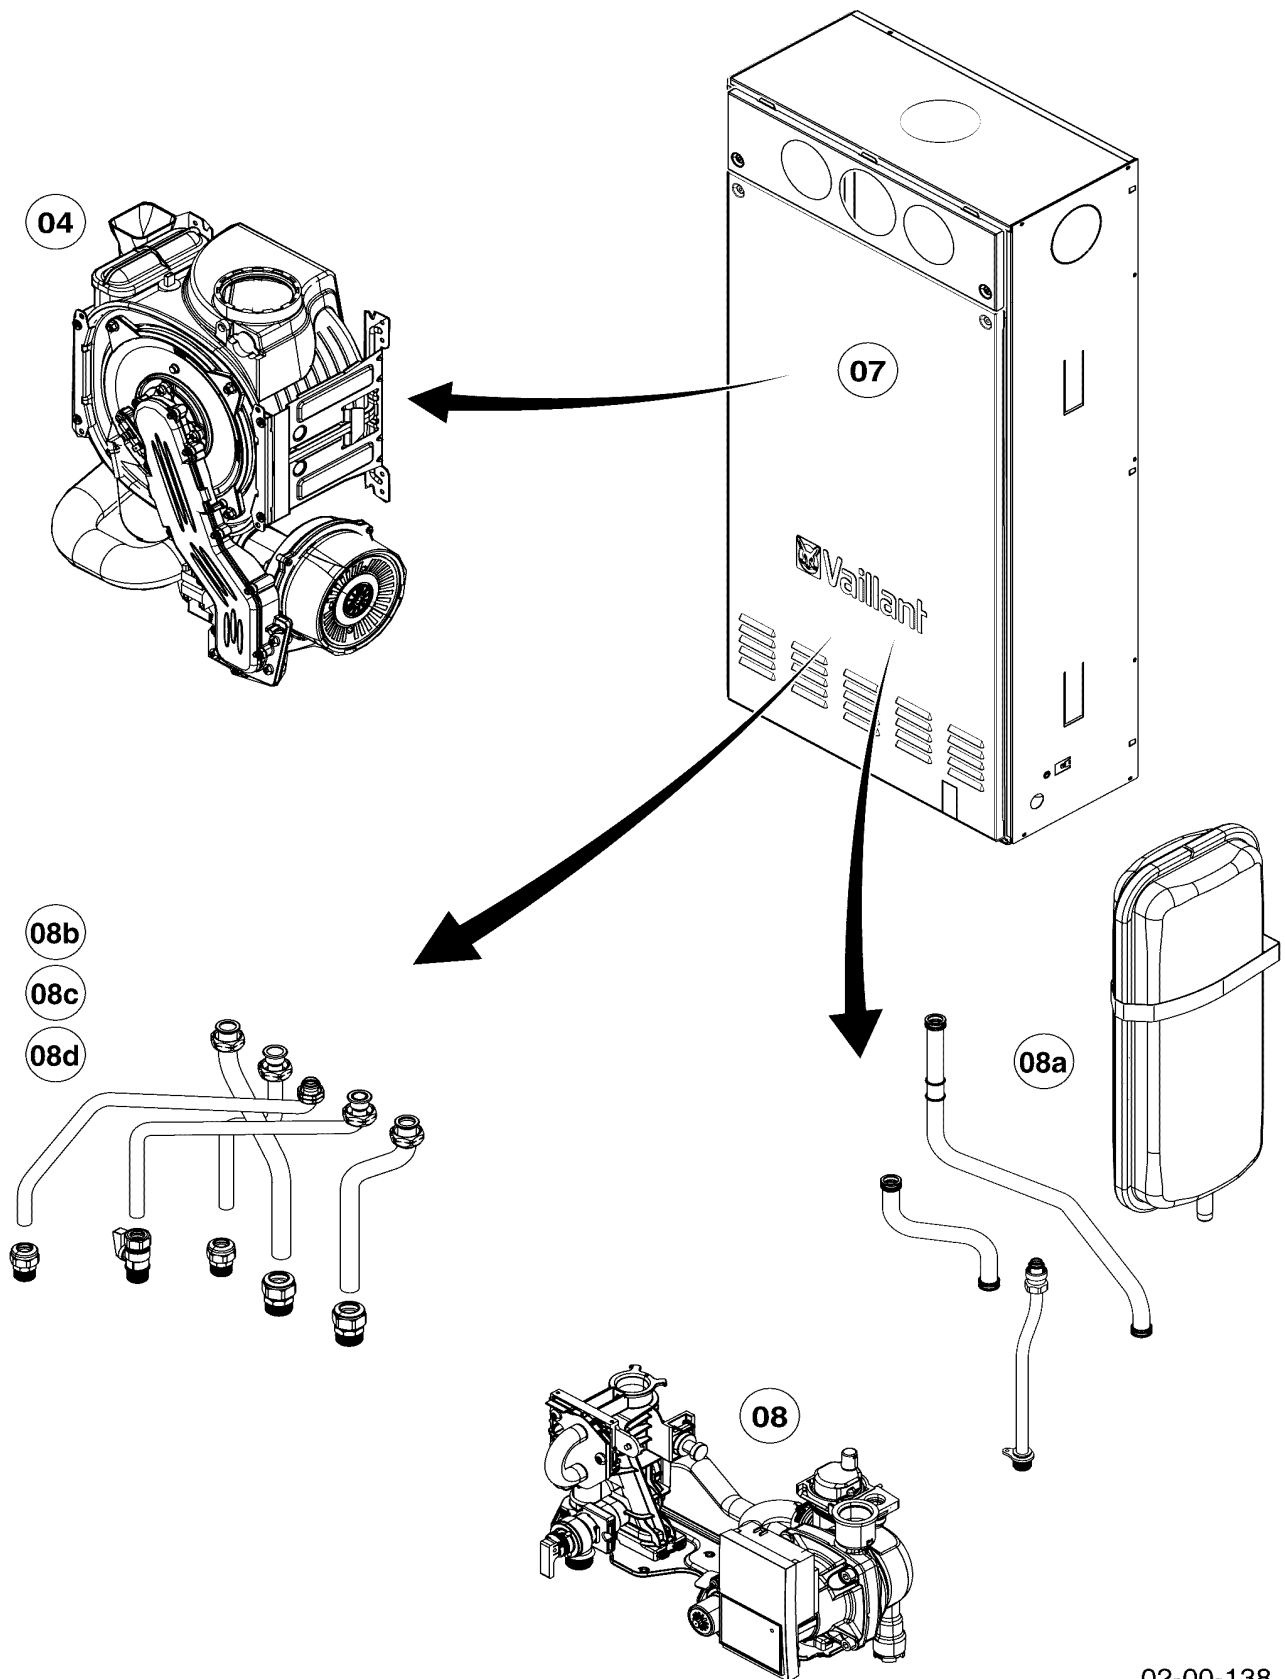

Panoramica gruppo di costruzione

VM 266/2-5 I

02-00-138

Con riserva di modifiche!
Attenzione: I prezzi lordi sono da
rilevare dal vigente listino prezzi!