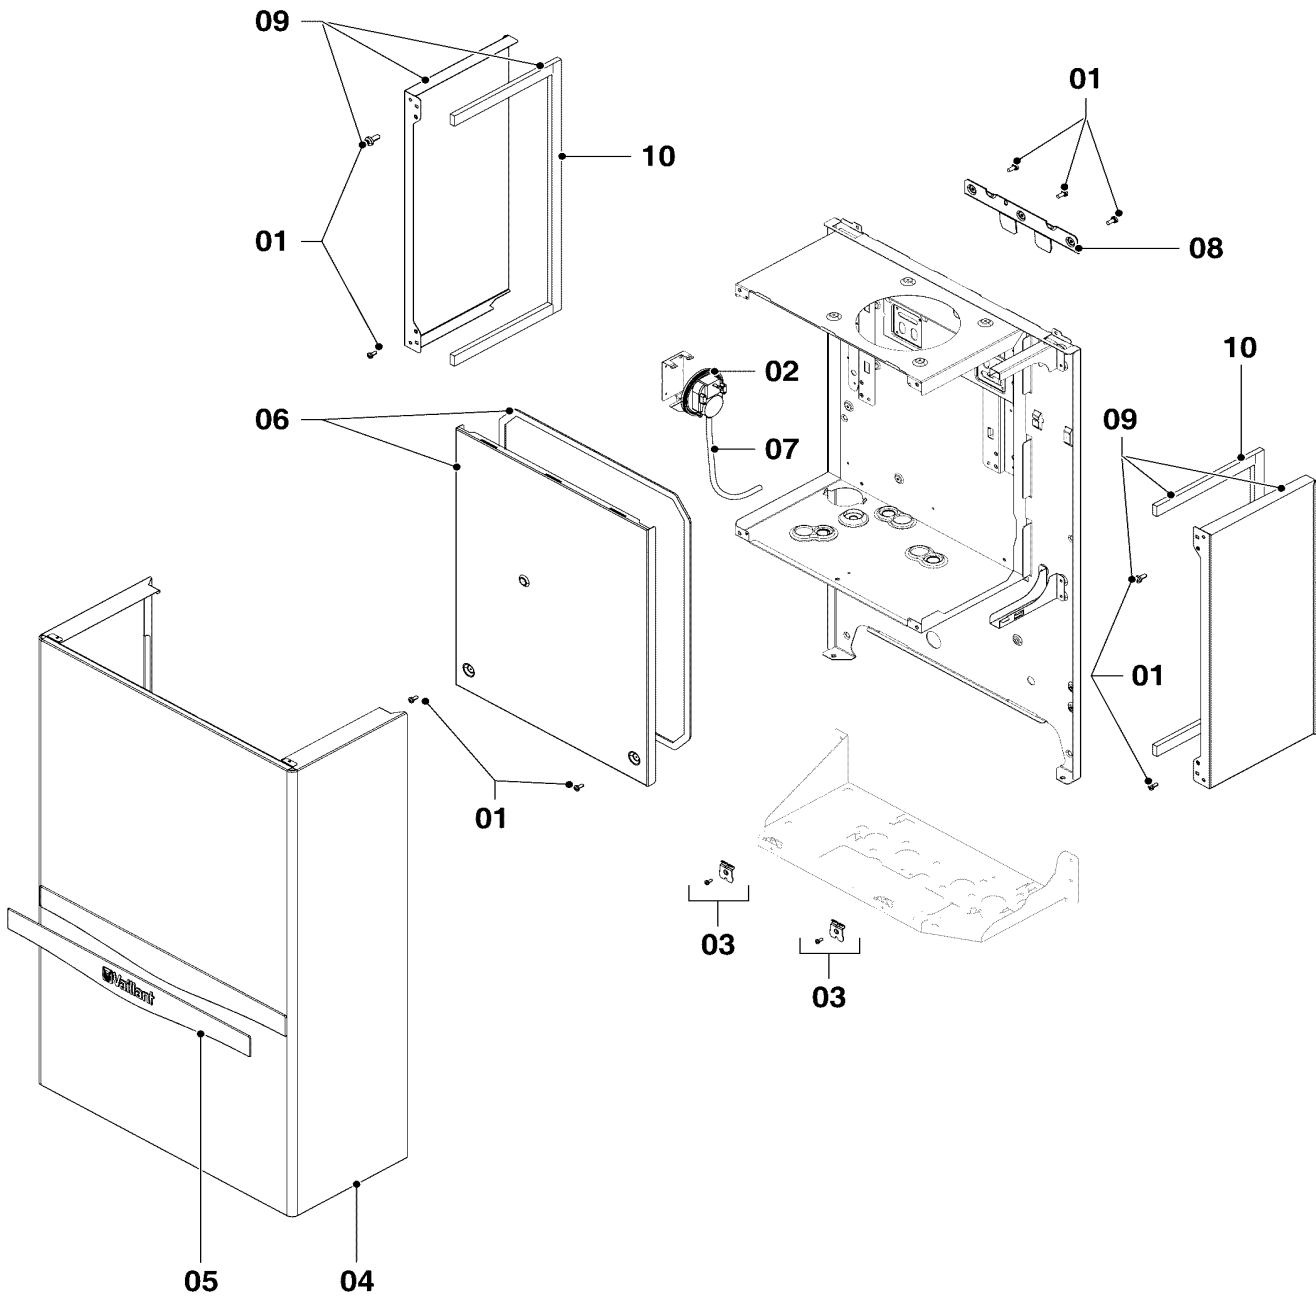

07 Rivestimento

VMW 266/2-5 B

02-07-128

07 Rivestimento

VMW 266/2-5 B

Pos.	Codice	Descrizione	Note
		0207128	
01	0020073877	Vite (10 pz.)	
02	0020213900	Pressostato	
03	0020144611	Supporto, scatola di allacciam. (2 pz.)	
04	0020213895	Mantello	
05	0020213897	Pannello di comando, parte decorativa	
06	0020213896	Pannello, camera di combustione	
07	0020213939	Tubo flessibile	
08	0020215134	Supporto, balcony	
09	0020213898	Pannello laterale	
10	0020215131	Guarnizione	

Con riserva di modifiche!
Attenzione: I prezzi lordi sono da
rilevare dal vigente listino prezzi!