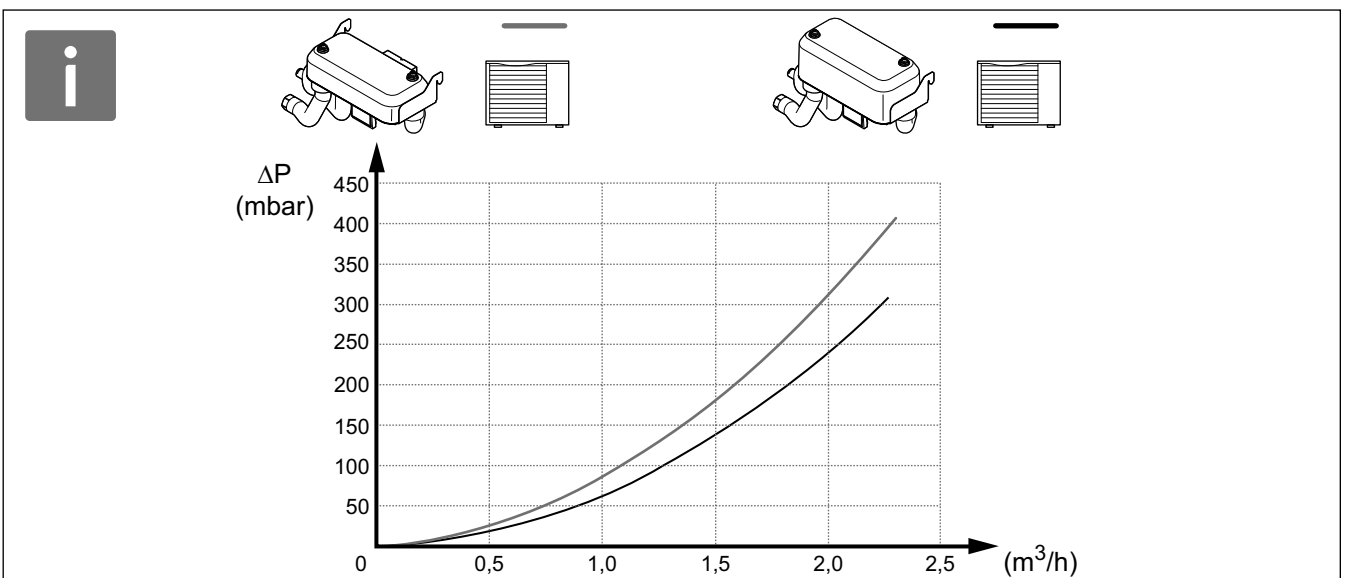

0010027973

0010027982

0020295441_01 | 24/04/2020

Manufacturer

Vaillant GmbH

Berghäuser Str.40 | D-42859 Remscheid
 Telefon 021 91 18-0 | Telefax 021 91 18-28 10
 info@vaillant.de | www.vaillant.de