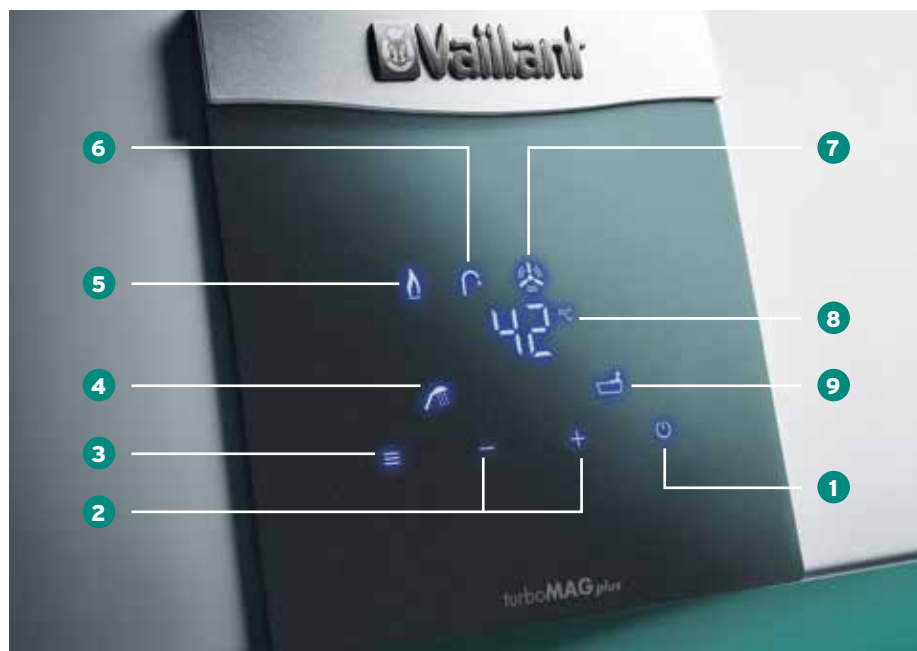

turboMAG plus

Gamma di scaldabagni a camera stagna con dimensioni tra le più ridotte sul mercato: soli 35cm di larghezza.

turboMAG plus è ideale per la sostituzione dei vecchi Vaillant grazie alla presenza di appositi accessori: distanziatore posteriore e coperchio connessioni, che riducono le operazioni di installazione.

Dotato di un sensore in ingresso acqua fredda e uno in uscita acqua calda, turboMAG plus garantisce un'erogazione a temperatura costante sia per i grandi prelievi sia per quelli piccoli. L'elevato campo di modulazione permette di utilizzare la corretta potenza per produrre acqua calda senza sprechi riducendo i consumi di gas.

Progettato per l'installazione all'interno può essere installato anche all'esterno grazie all'omologazione IPX5D in aggiunta all'accessorio antigelo fino a -25°C. L'impiego di un bruciatore innovativo permette di ridurre le emissioni di NOx (classe 6).

Tutti gli scaldabagni Vaillant hanno in dotazione un kit di allacciamento idraulico

- 1 Tasto on/off
- 2 Regolazione temperatura
- 3 Tasto Menù
- 4 Funzione Doccia (di fabbrica)
- 5 Segnale prodotto in funzione
- 6 Segnale prelievo acs
- 7 Segnale ventilatore acceso
- 8 Lettura temperatura (°C)
- 9 Funzione vasca da bagno

Dati tecnici

turboMAG plus	Unità	125/1- 5 RT	155/1- 5 RT	175/1- 5 RT
Modelli Metano	Art. nr.	0010022442	0010022444	0010022446
Modelli Propano	Art. nr.	0010022443	0010022445	0010022464
Classe Energetica Erp	-	A	A	A
Potenza min-max	kW	4,6 - 23,3	5,6 - 29,1	6,0 - 33,0
Portata prelievo (DT 25K)	l/min	12	15	17
Regolazione temperatura acs	°C	38 - 60	38 - 60	38 - 60
Altezza - Larghezza - Profondità	mm	580-350-193	580-350-193	580-350-193
Diametro allacciamento fumi	mm	60/100	60/100	60/100
Diametro possibili scarichi gas combustibili	mm	60/100 - 80/125 - 80/80	60/100 - 80/125 - 80/80	60/100 - 80/125 - 80/80
Connessioni gas-idrauliche	Poll.	1/2" - G1/2"	1/2" - G1/2"	1/2" - G1/2"