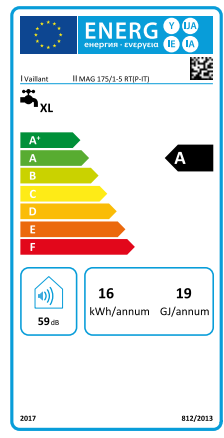

Il 26 settembre 2018 è entrata in vigore la Nuova Etichettatura Energetica Europea

che obbliga tutti i costruttori a mettere fuori produzione gli apparecchi che non soddisfano i nuovi requisiti.

Oltre a regolamentare le emissioni di ossidi di azoto gli apparecchi a gas di nuova produzione dovranno garantire emissioni di NOx non superiori a 56 mg/kWh.

Fai la scelta più intelligente, vantaggiosa ed efficiente: scegli oggi uno scaldabagno Vaillant.

Tutta la gamma risponde ai nuovi requisiti.