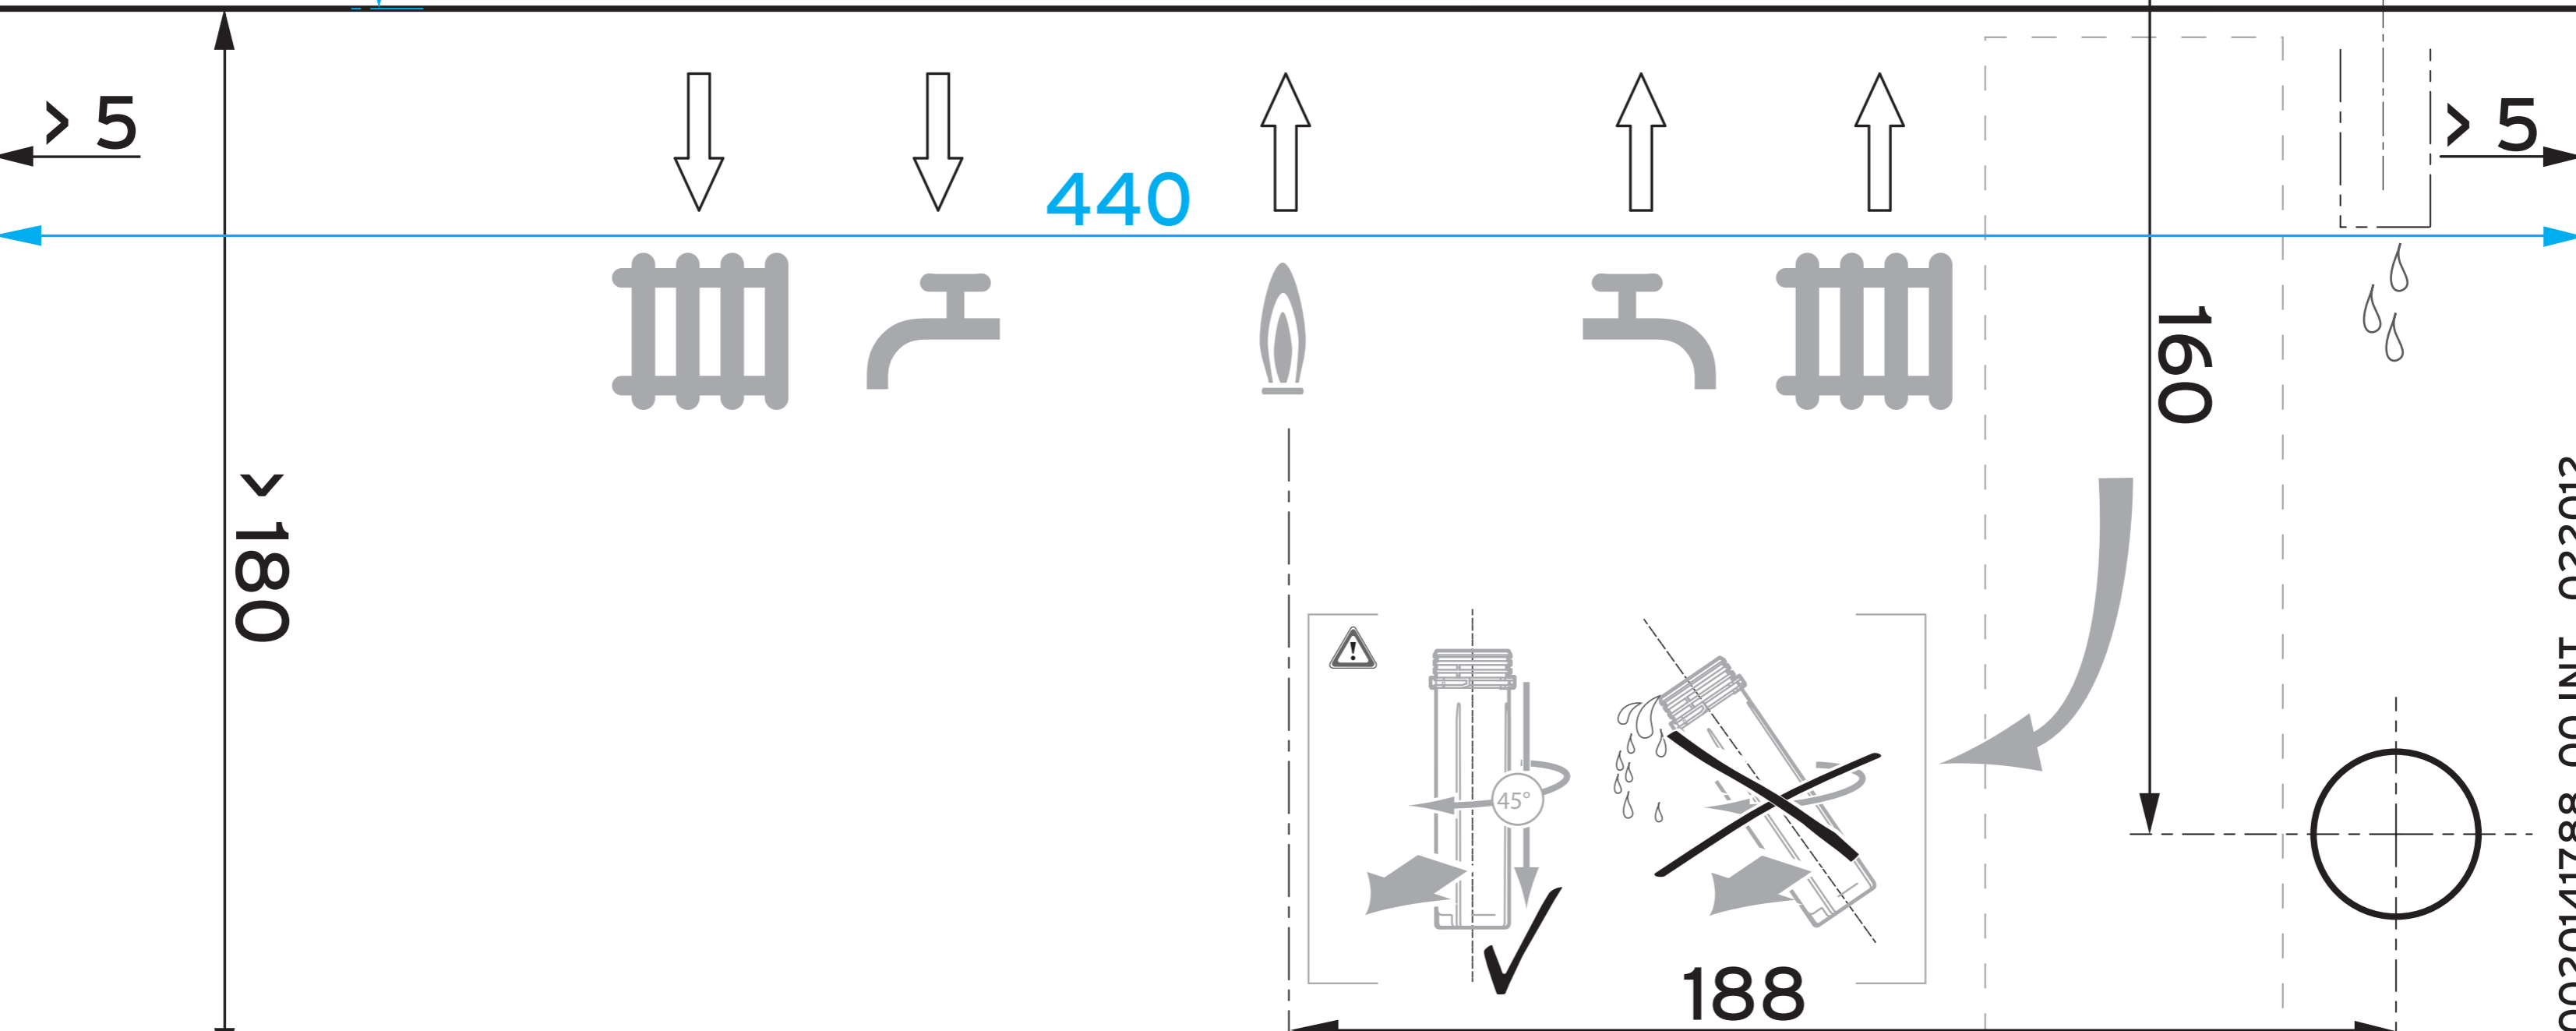

- = 80/125 (Art.-Nr. 303210)
- = 80/80 (Art.-Nr. 303263)
- = 60/100 (Art.-Nr. 303910)
- = 60/100 (Art.-Nr. 303916)
- = 60/100 (Art.-Nr. 303933)
- = 60/100 (Art.-Nr. 303936)

**Vaillant**

0020141788\_00 INT 022012