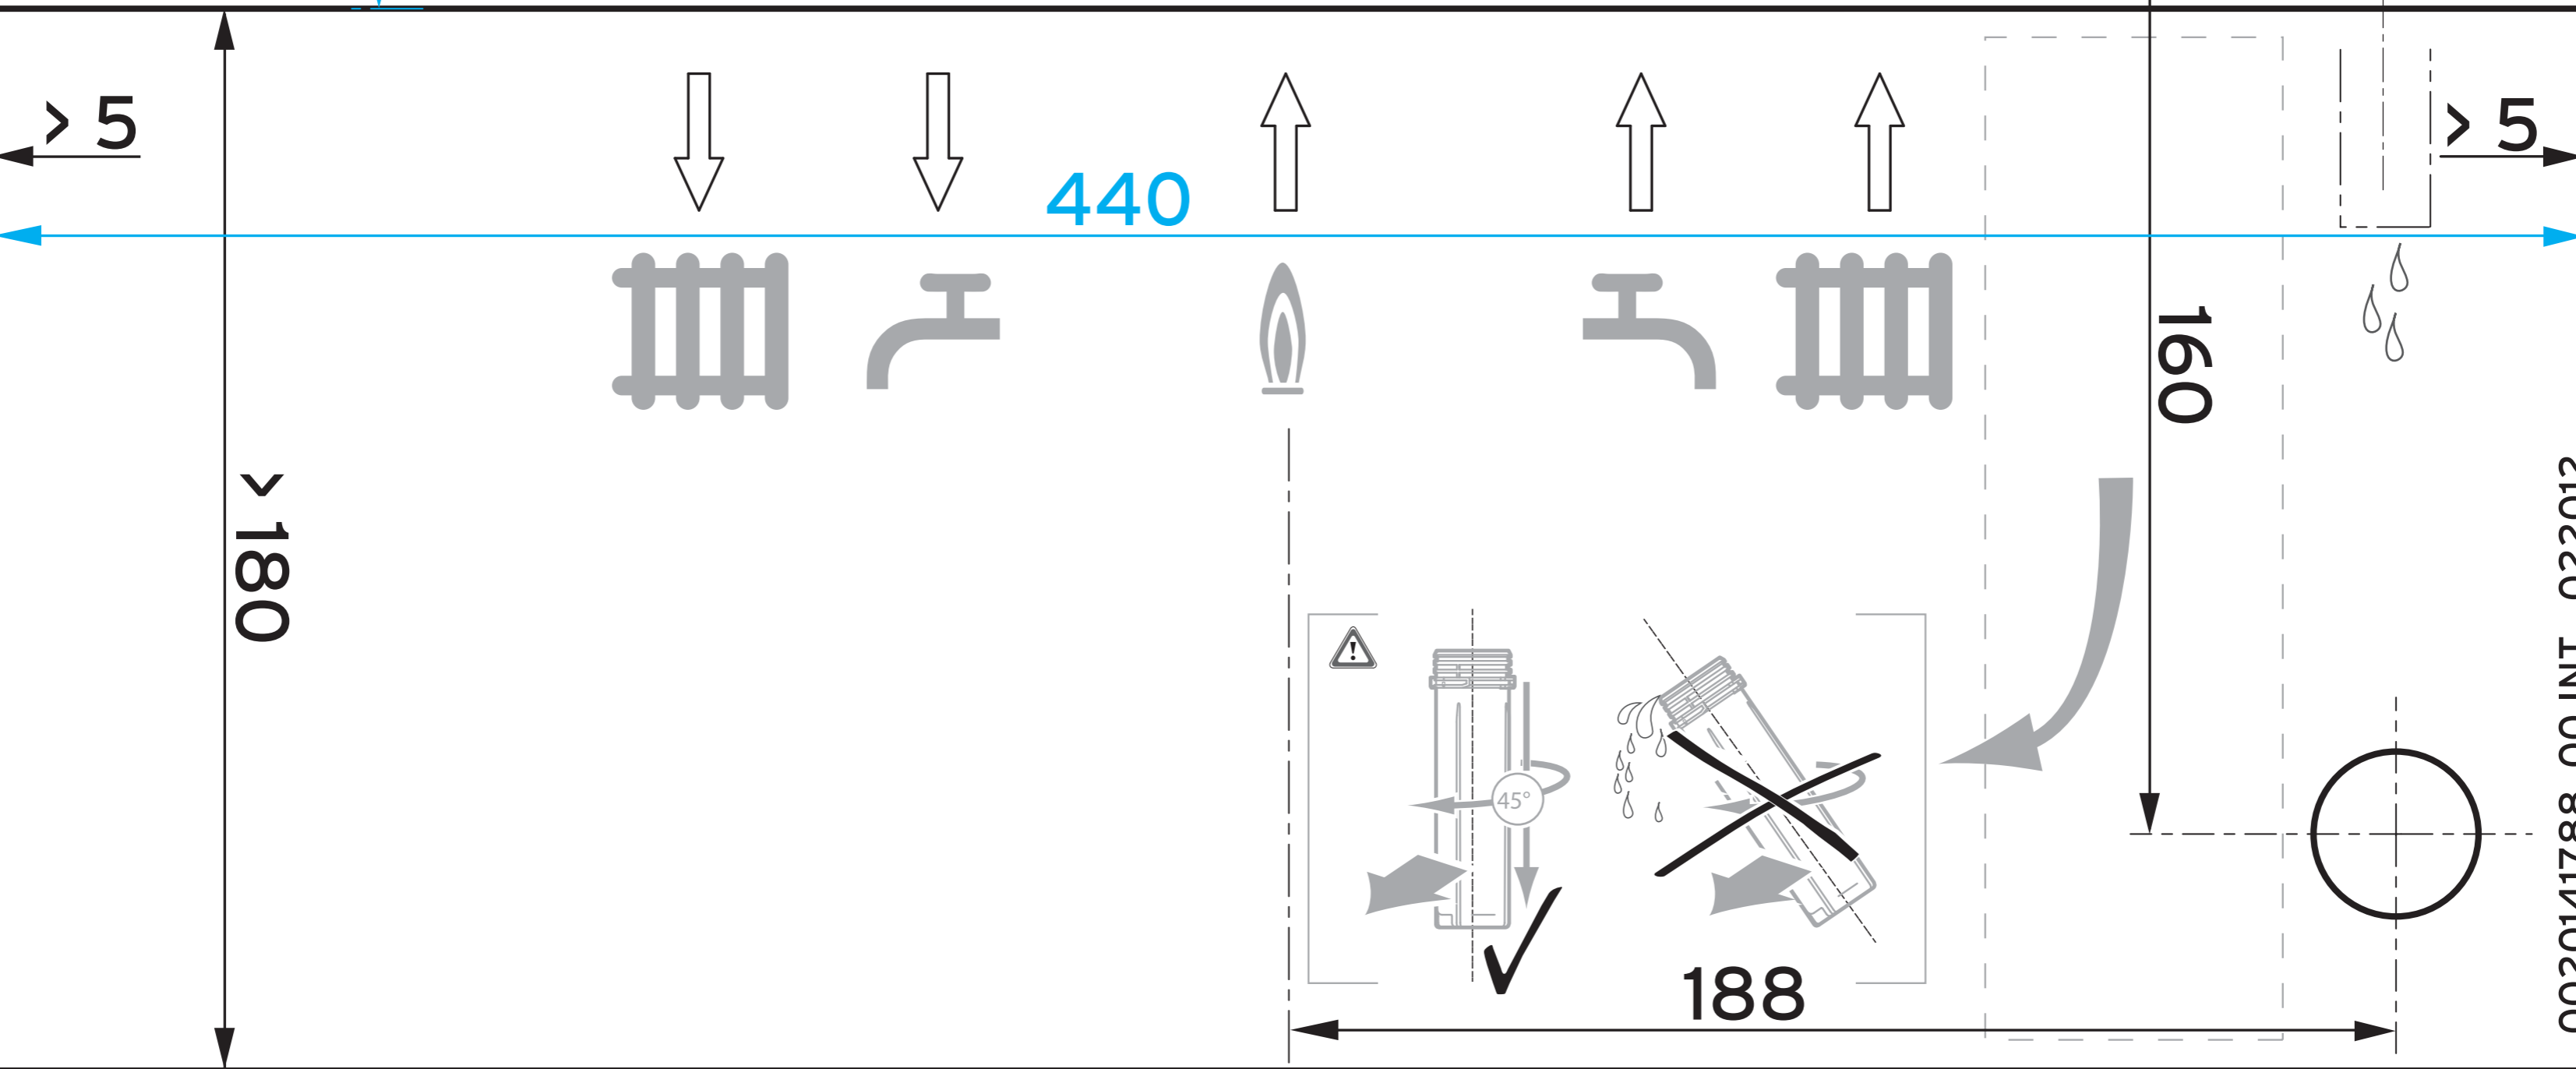

- = 80/125 (Art.-Nr. 303210)
- = 80/80 (Art.-Nr. 303263)
- = 60/100 (Art.-Nr. 303910)
- = 60/100 (Art.-Nr. 303916)
- = 60/100 (Art.-Nr. 303933)
- = 60/100 (Art.-Nr. 303936)

Vaillant

0020141788_00 INT 022012