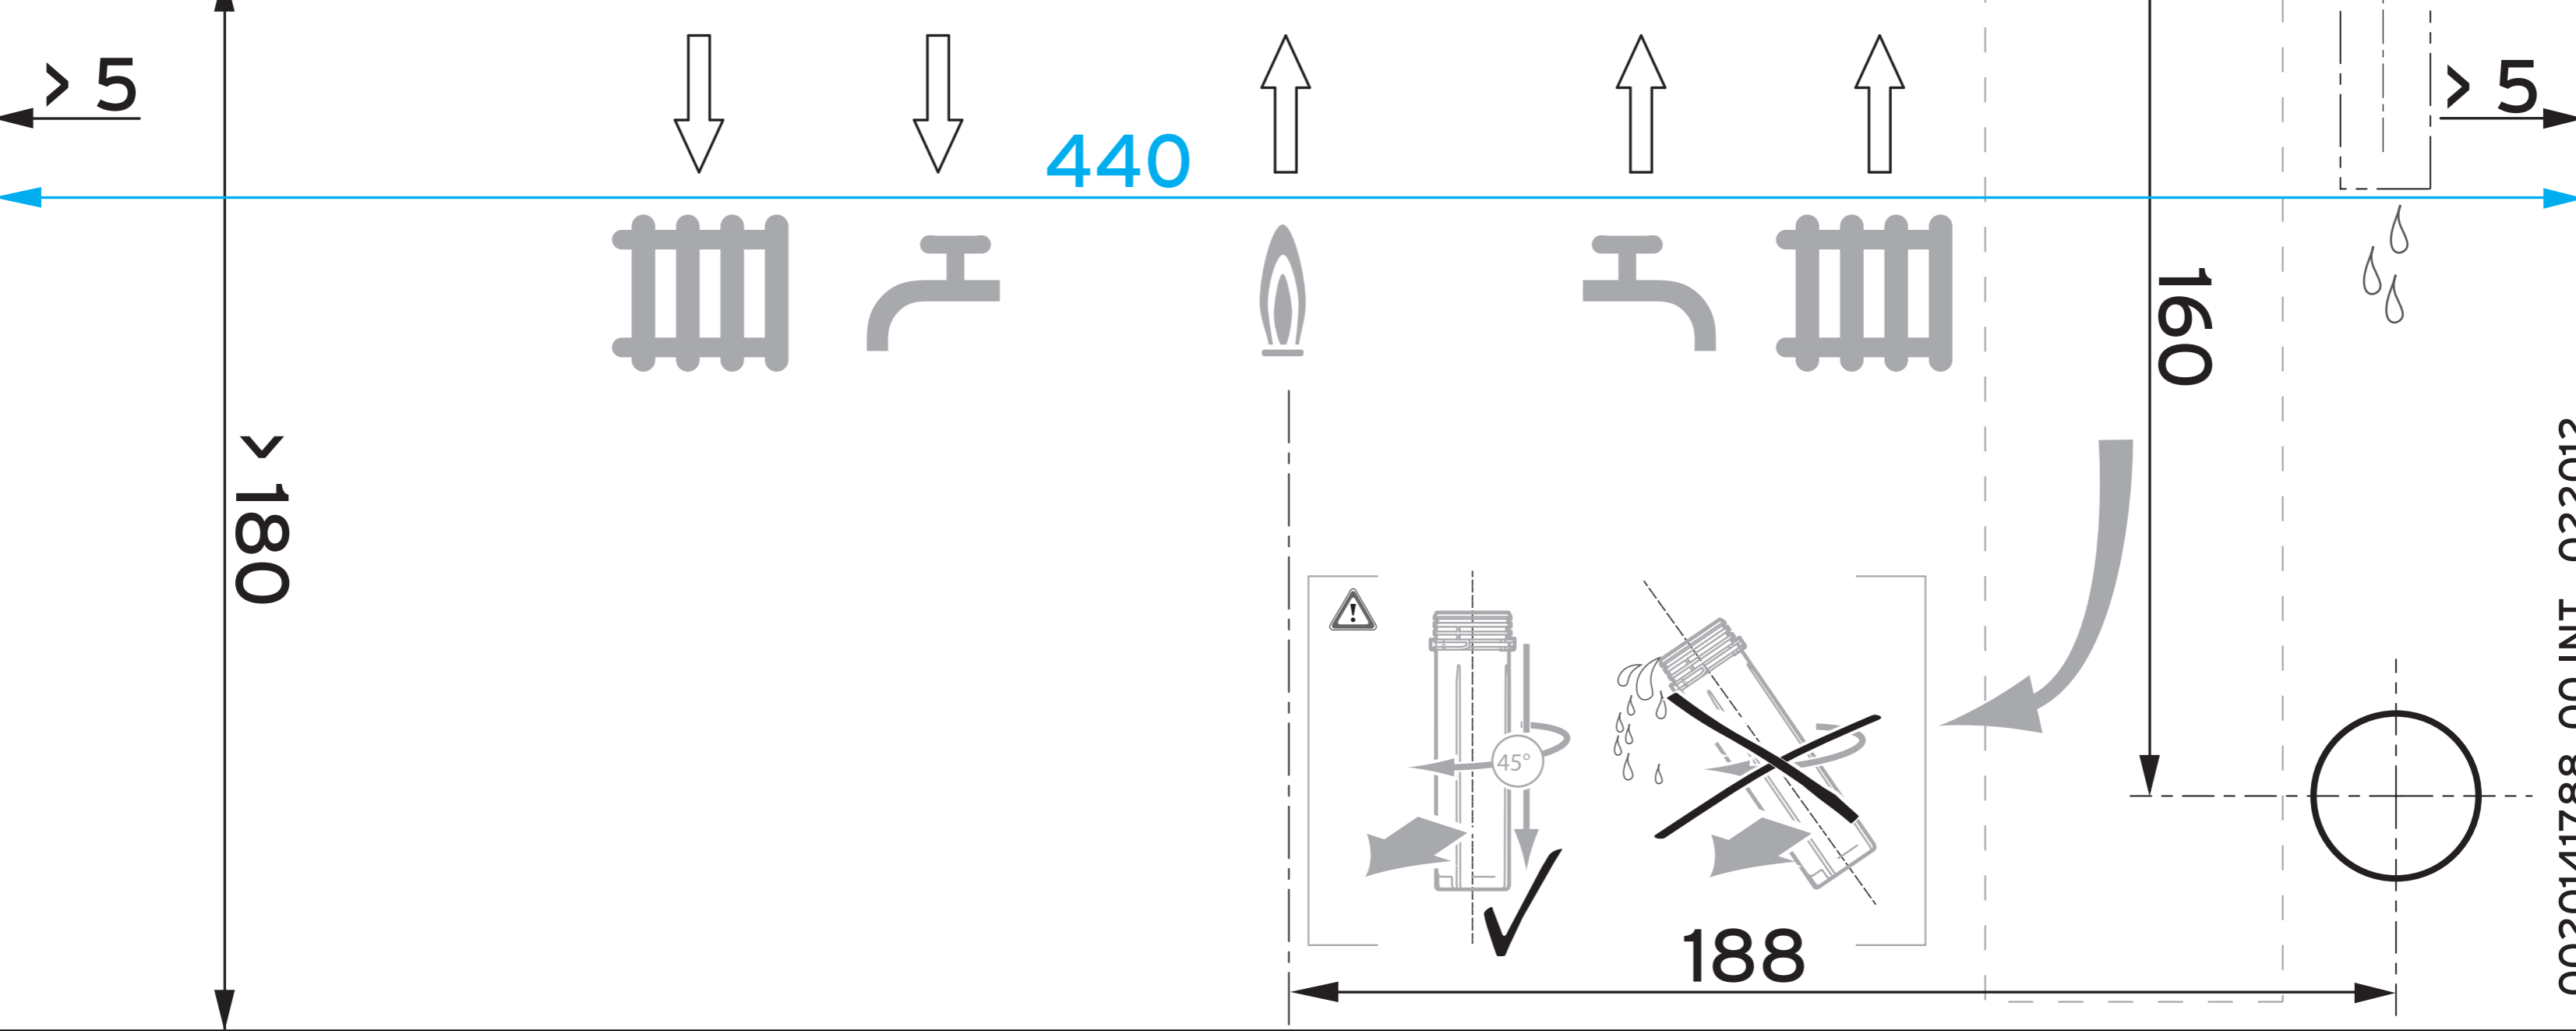

-  =  80/125 (Art.-Nr. 303210)
-  =  80/80 (Art.-Nr. 303263)
-  =  60/100 (Art.-Nr. 303910)
-  =  60/100 (Art.-Nr. 303916)
-  =  60/100 (Art.-Nr. 303933)
(Art.-Nr. 303936)

 **Vaillant**

0020141788_00 INT 022012

0020141788

> 450