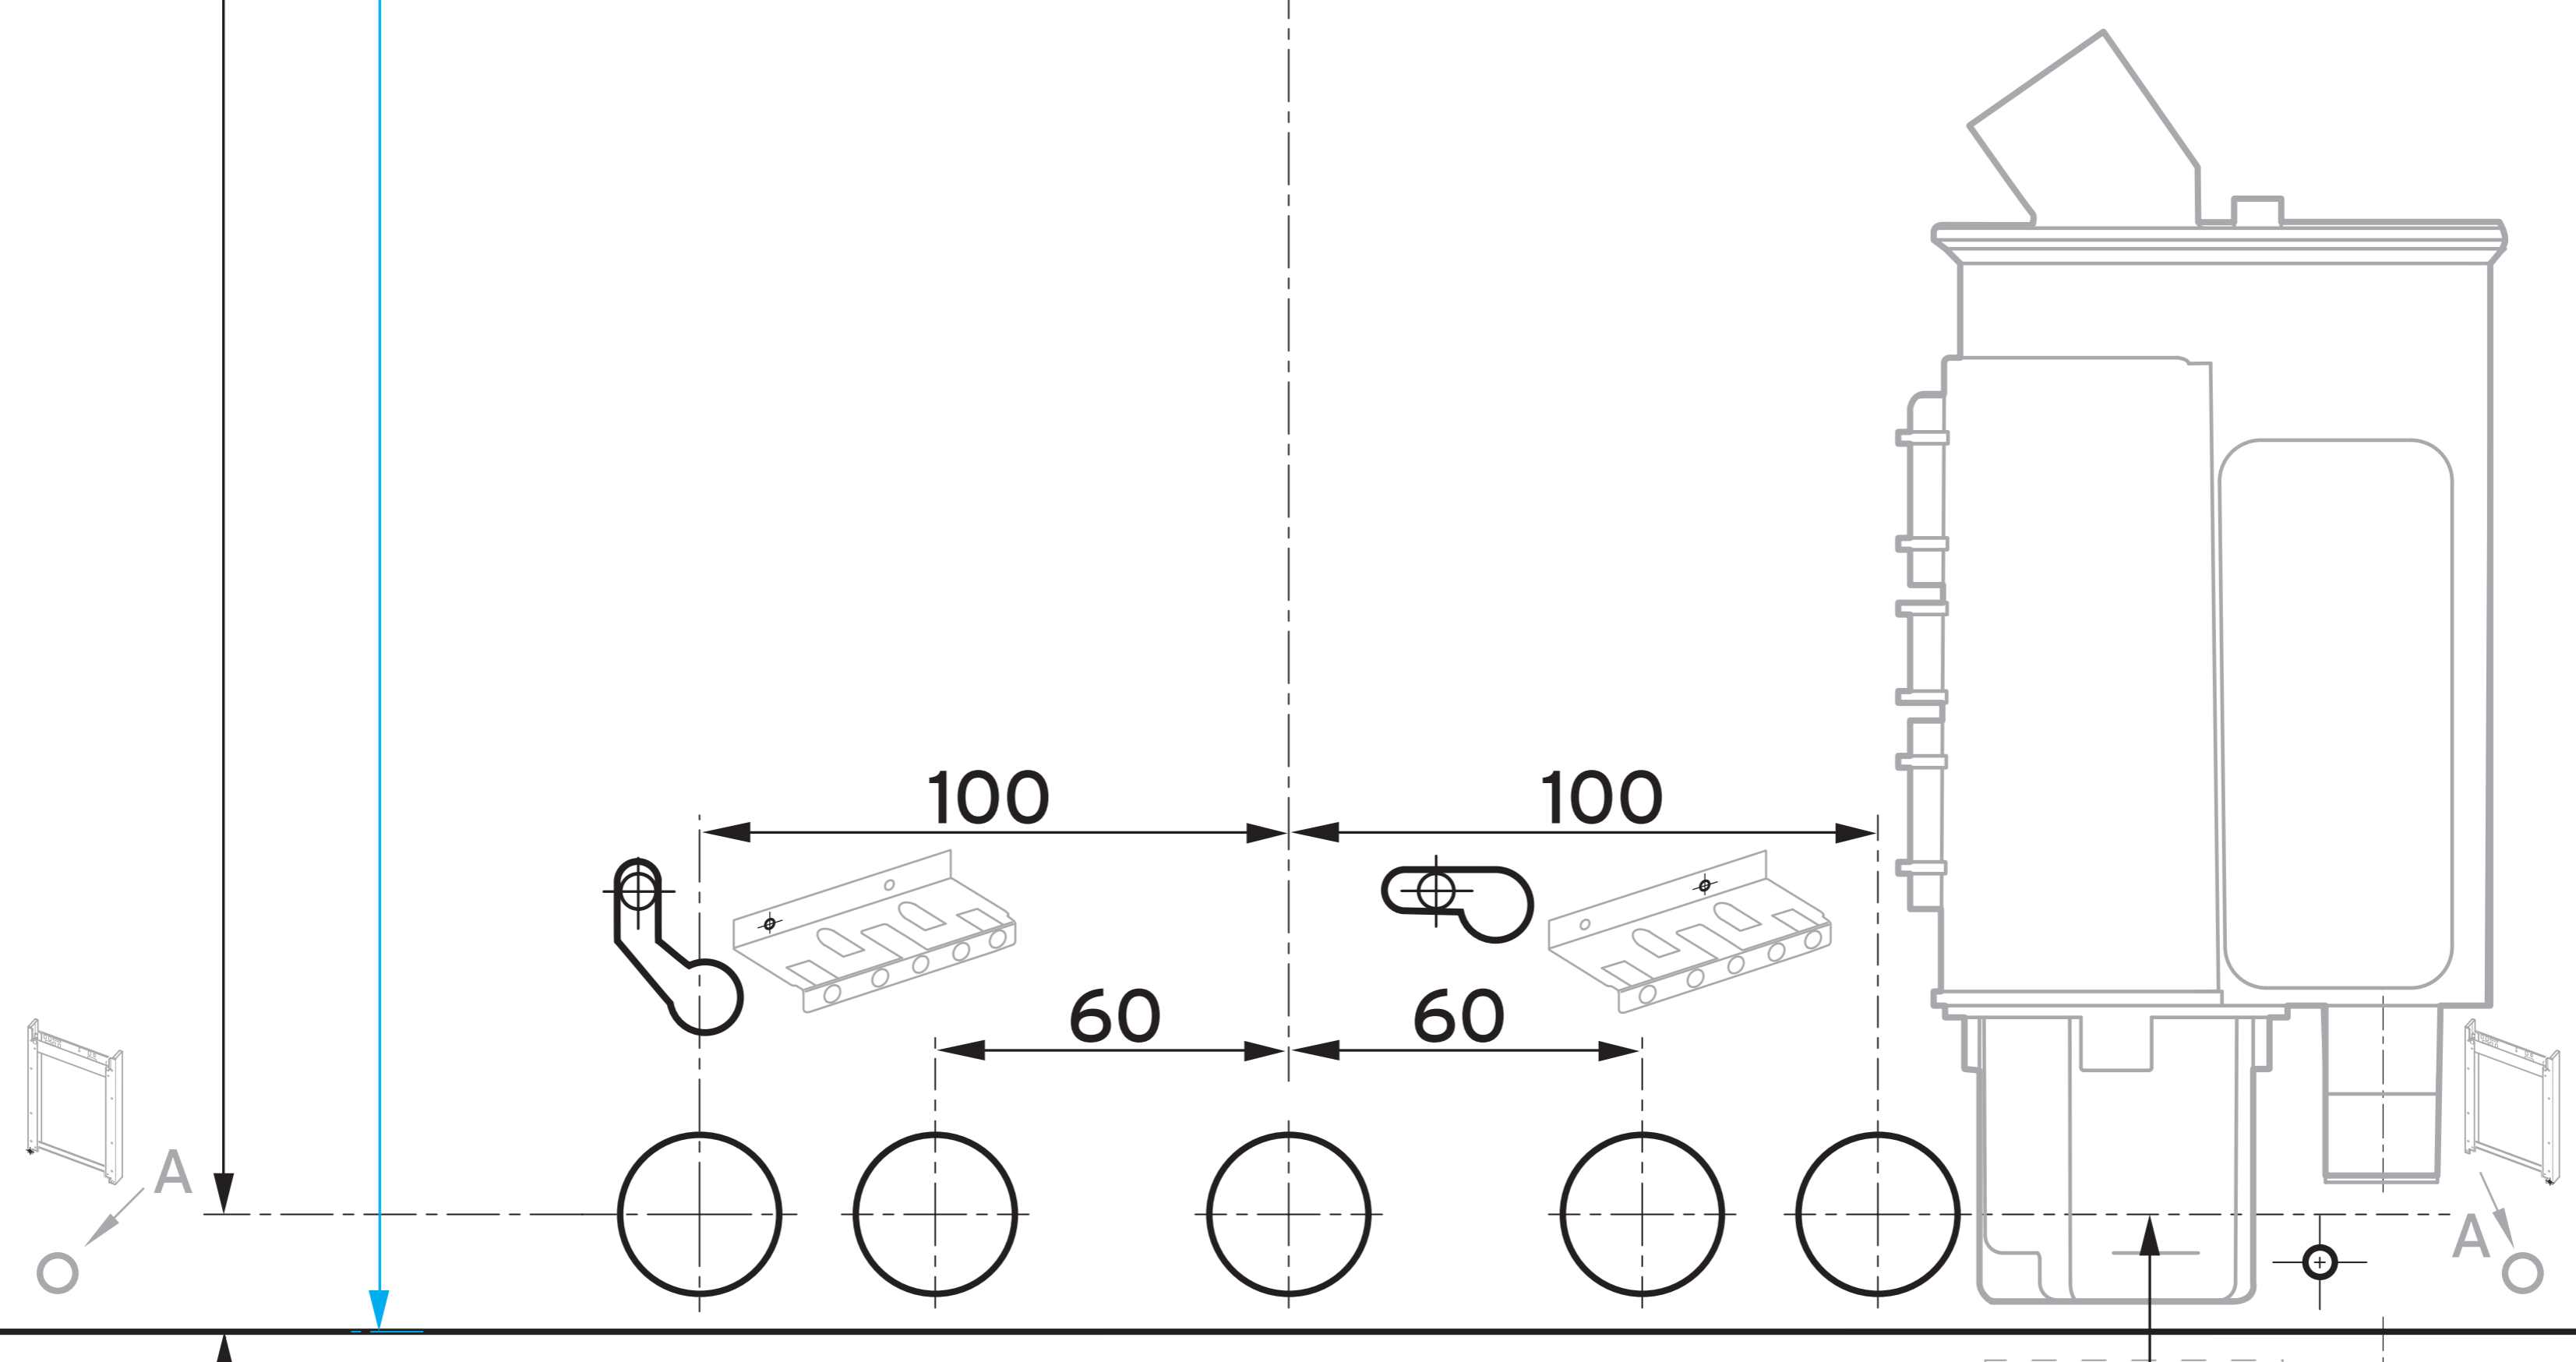

-  =  80/125 (Art.-Nr. 303210)
-  =  80/80 (Art.-Nr. 303263)
-  =  60/100 (Art.-Nr. 303910)
-  =  60/100 (Art.-Nr. 303916)
-  =  60/100 (Art.-Nr. 303933)
(Art.-Nr. 303936)

 **Vaillant**

0020141788_00 INT 022012