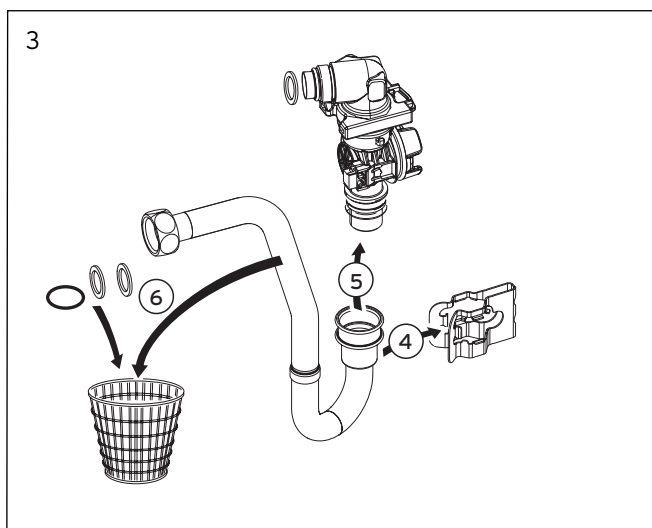

Art. No. 0020057235

°C

⌚

- Laing E1-15/700 BR U/W
- Laing S1-13/100 BR U/W
- Grundfos UP20-14 BXUT
- etc.