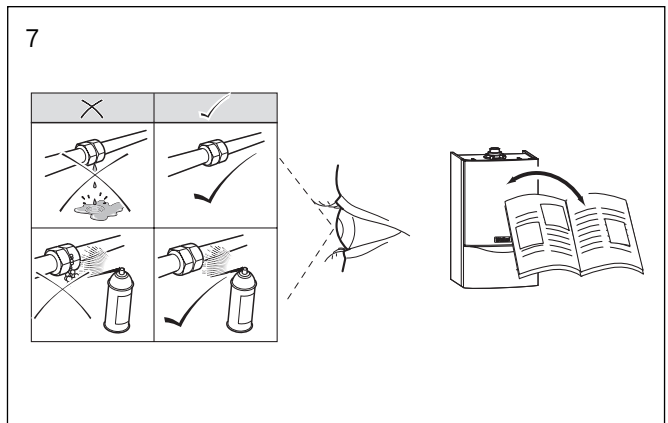

Art. No. 0020057235

°C

⌚

- Laing E1-15/700 BR U/W
- Laing S1-13/100 BR U/W
- Grundfos UP20-14 BXUT
- etc.