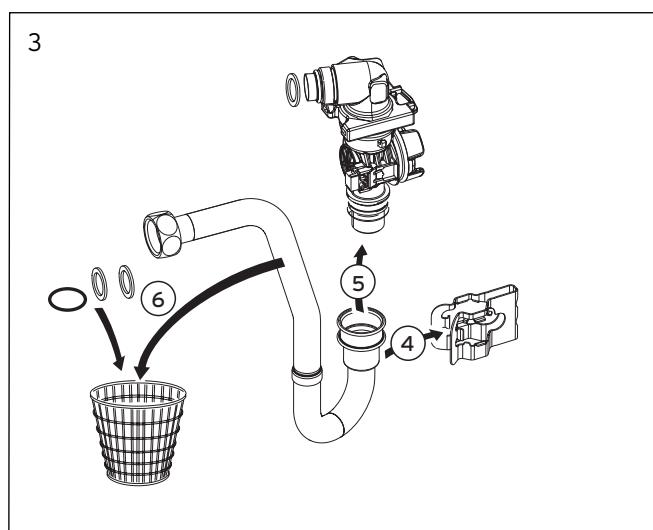

Art. No. 0020057235

°C

⌚

- Laing E1-15/700 BR U/W
- Laing S1-13/100 BR U/W
- Grundfos UP20-14 BXUT
- etc.