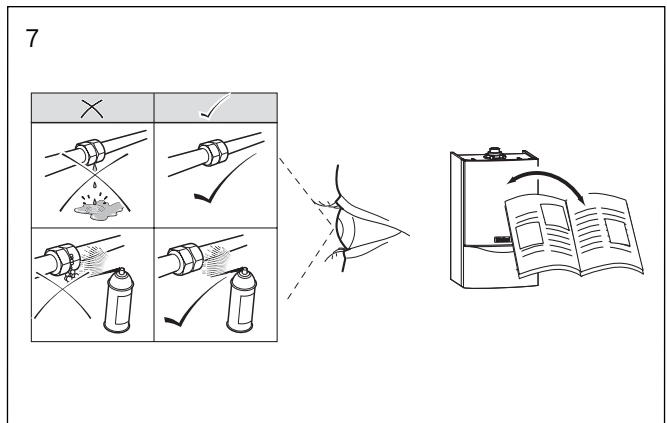

Art. No. 0020057235

°C

⌚

- Laing E1-15/700 BR U/W
- Laing S1-13/100 BR U/W
- Grundfos UP20-14 BXUT
- etc.