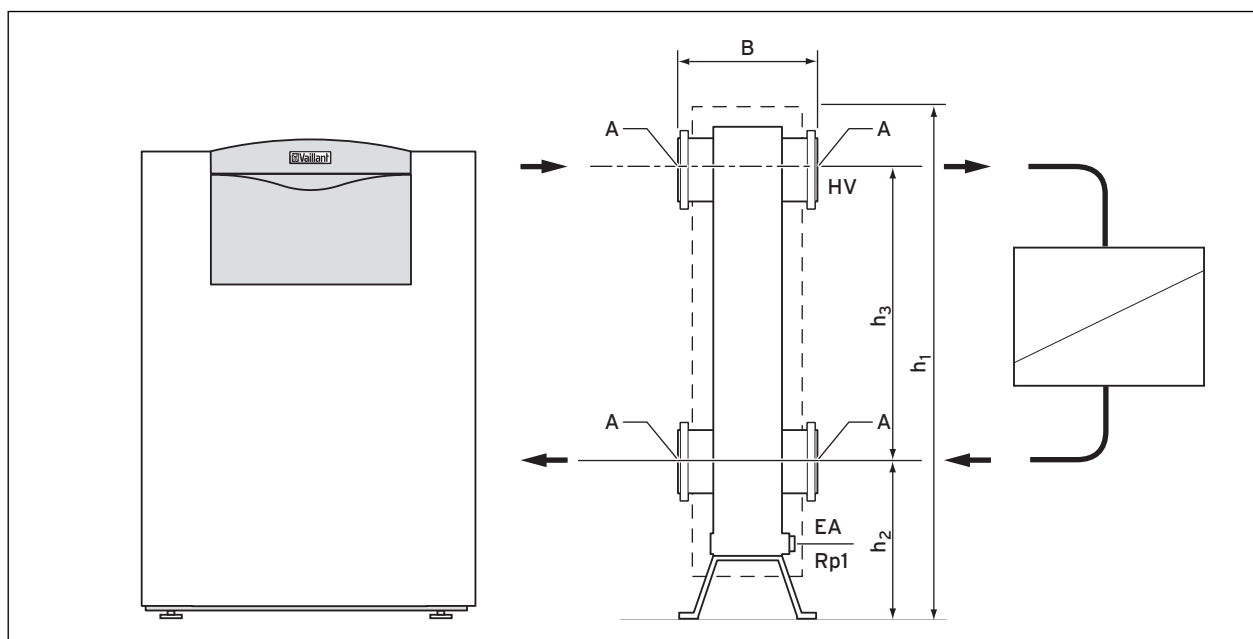

WH 160 (306 726); WH 280 (306 725)

WH 160; WH 280

	A	B	h ₁	h ₂	h ₃	m ³ /h
WH 160	DN 65	520	1350	300	900	12,0
WH 280	DN 80	600	1390	300	930	21,0

Vaillant Ltd

Vaillant House ■ Medway City Estate ■ Trident Close ■ Rochester ■ Kent ME2 4EZ
 Telephone 01634 292300 ■ Fax 01634 290166 ■ www.vaillant.co.uk ■ info@vaillant.co.uk