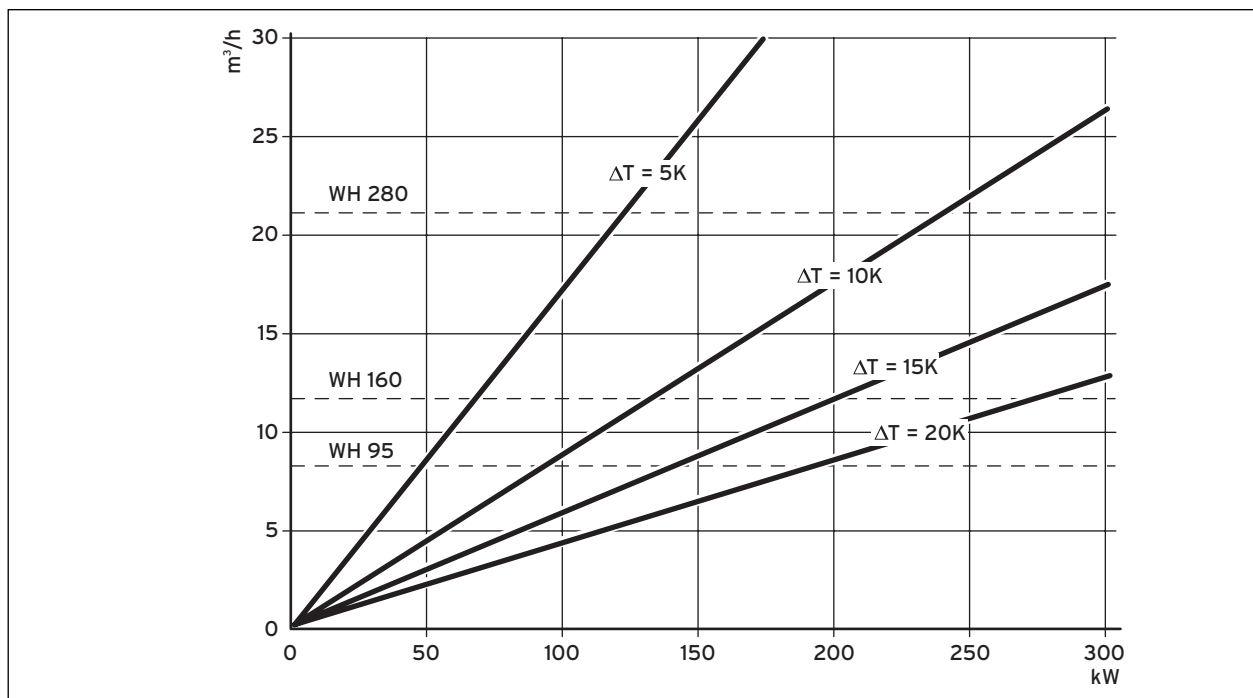

WH 160 (306 726); WH 280 (306 725)

WH 160; WH 280

	A	B	h ₁	h ₂	h ₃	m ³ /h
WH 160	DN 65	520	1350	300	900	12,0
WH 280	DN 80	600	1390	300	930	21,0

Vaillant Ltd

Vaillant House ■ Medway City Estate ■ Trident Close ■ Rochester ■ Kent ME2 4EZ
 Telephone 01634 292300 ■ Fax 01634 290166 ■ www.vaillant.co.uk ■ info@vaillant.co.uk