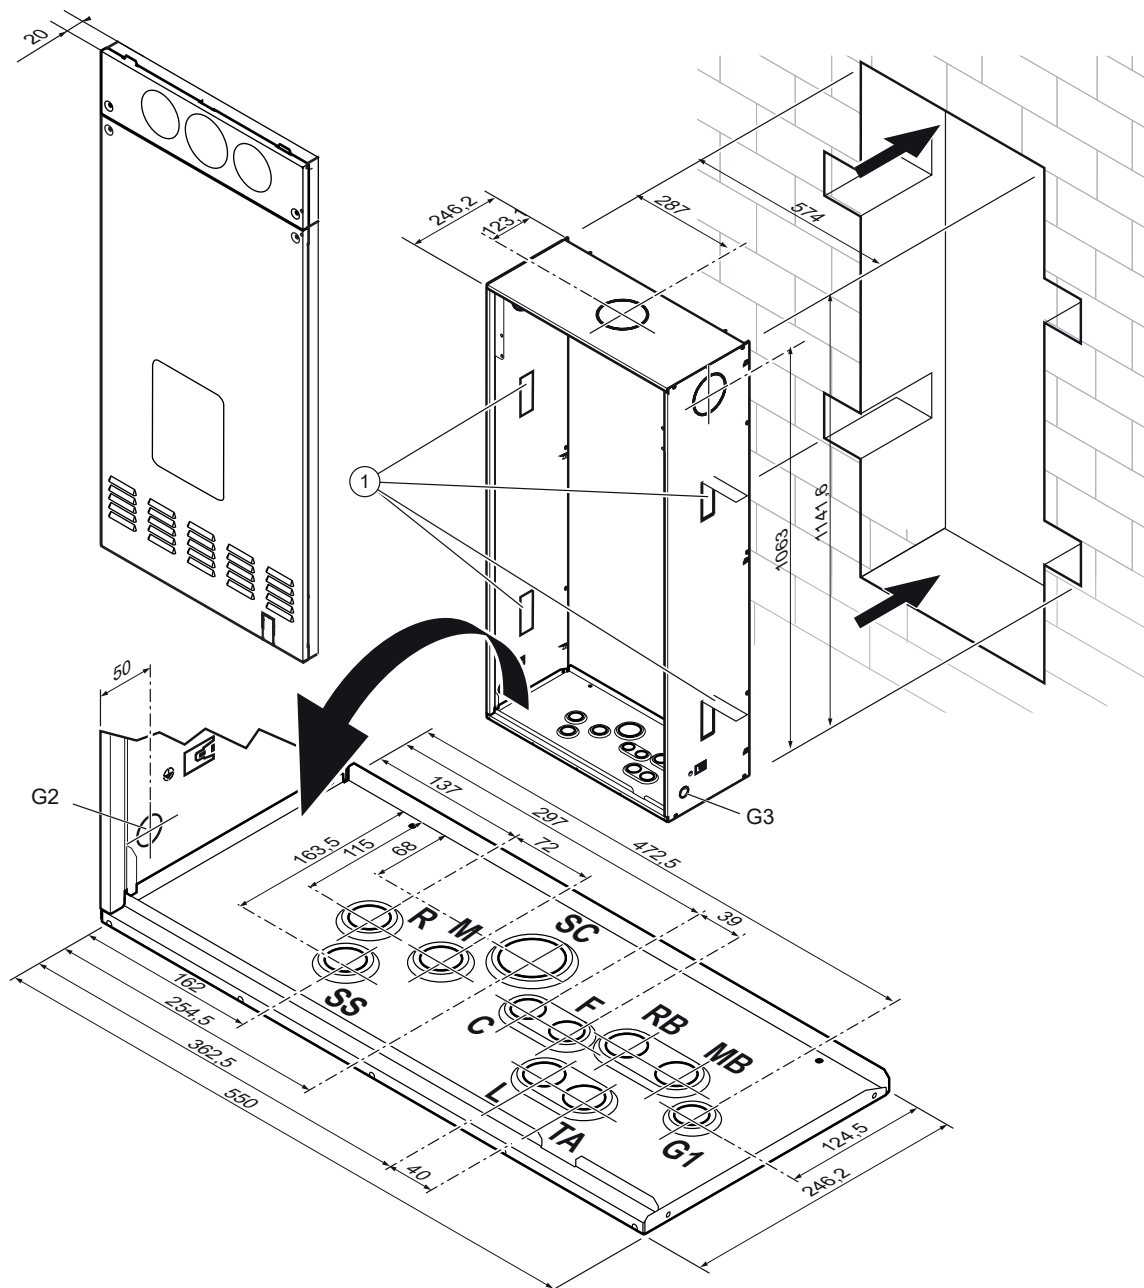

0010030848

L'unità da incasso permette di installare la caldaia all'interno di una parete/muro esterno all'abitazione. Il telaio è munito di ganci per il sostegno della caldaia e di fori nella zona inferiore per il passaggio dei tubi di allacciamento all'impianto idrico, al tubo erogatore del gas, alla linea elettrica, al comando a distanza e anche allo scarico della condensa. E' inoltre presente un frontalino perforato che permette di uscire frontalmente sia con un sistema di tubi sdoppiato, sia con un sistema di tubi coassiali nel caso in cui la caldaia venga installata in un ambiente chiuso.

- A seconda della profondità della parete ricavare una nicchia o un'apertura delle dimensioni dell'unità da incasso e uno spazio sotto a questa per poter eseguire gli allacciamenti.
- Piegarle verso l'esterno le 4 zanche (part. 1) che si trovano sui fianchi dell'unità da incasso.
- Inserire l'unità da incasso nella sede ed eseguire i vari allacciamenti : elettrico, gas, acqua e fumi.
- Una volta chiusa l'unità da incasso con il pannello frontale, è possibile tinteggiare a seconda del colore dell'edificio.